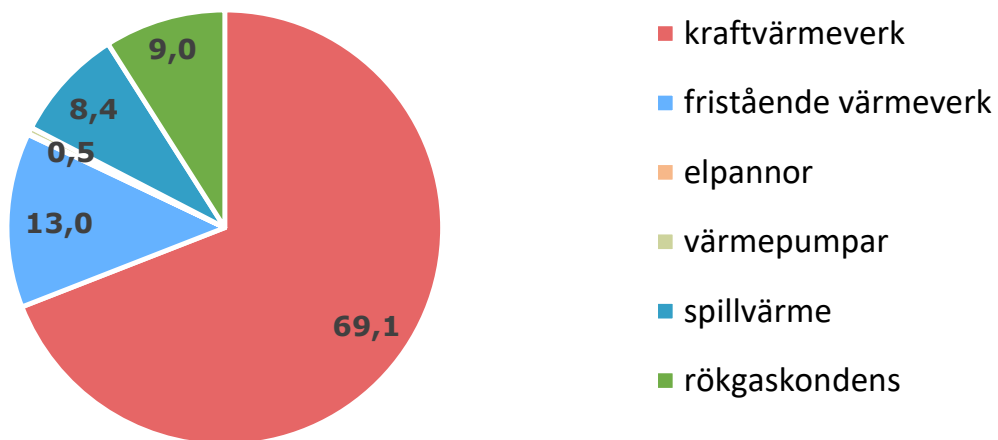

Fjärrvärme 2022. Producerad värme efter
produktionssätt.
Västmanlands län. Procent

Källa: Statistiska centralbyrån

© Pantzare Information AB