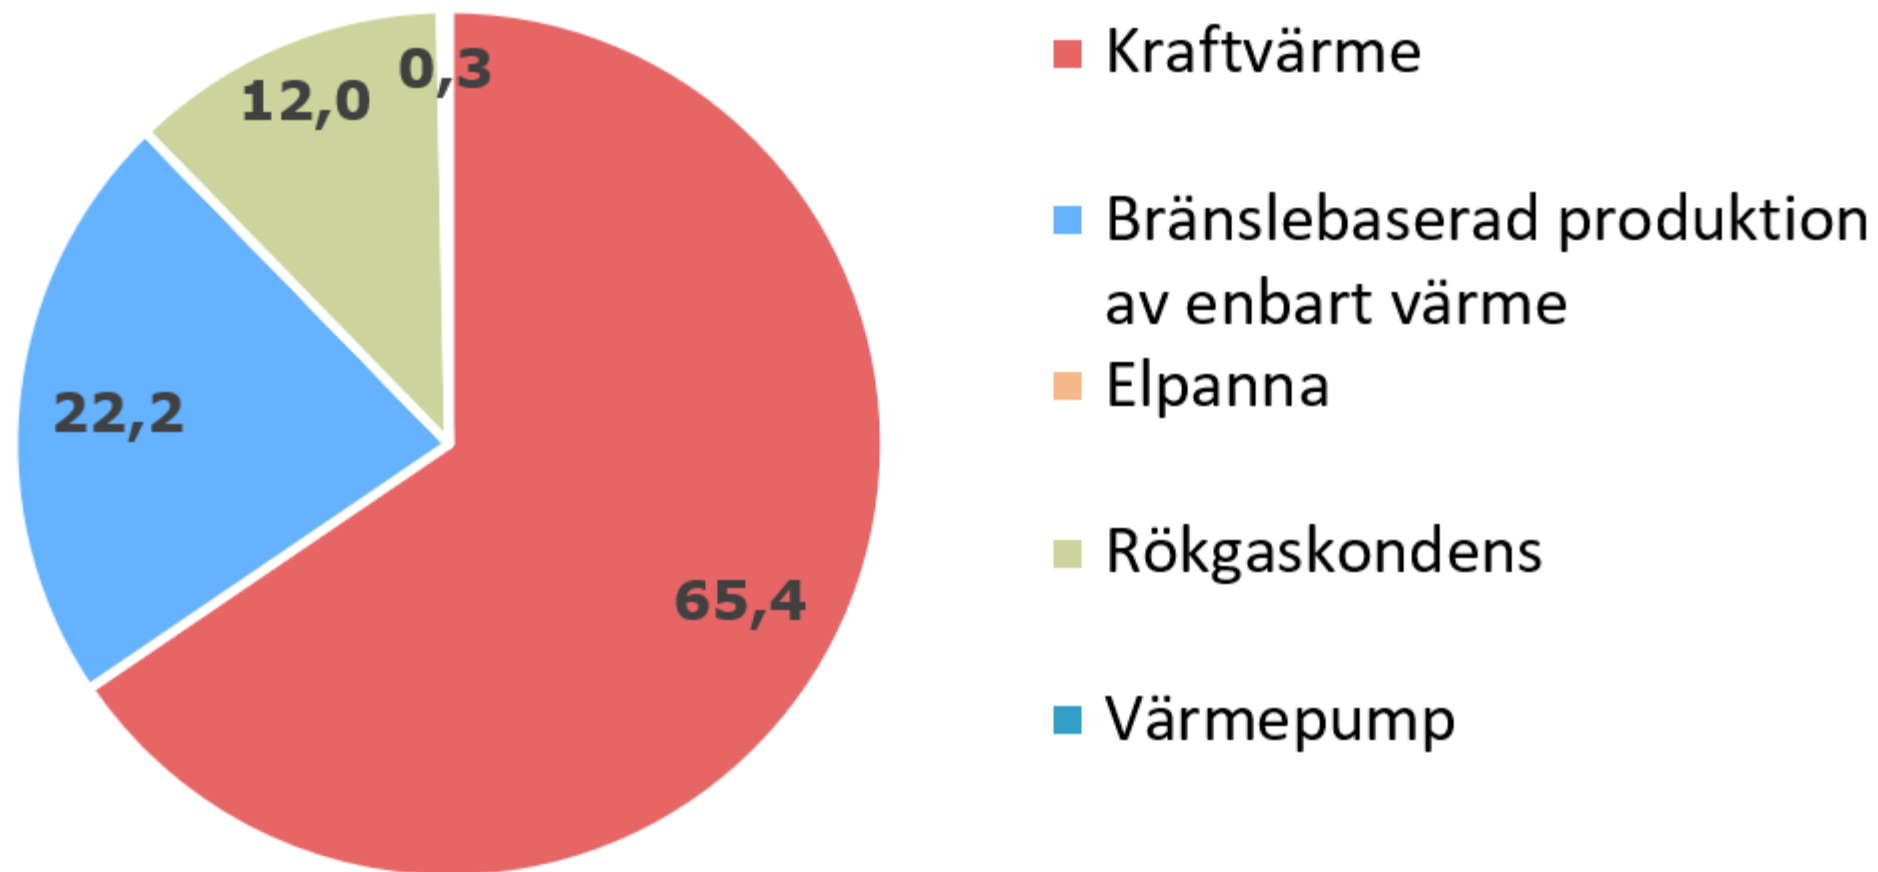

Fjärrvärme 2021. Producerad värme efter produktionssätt.

Västmanlands län. Procent

Källa: Statistiska centralbyrån

© Pantzare Information AB