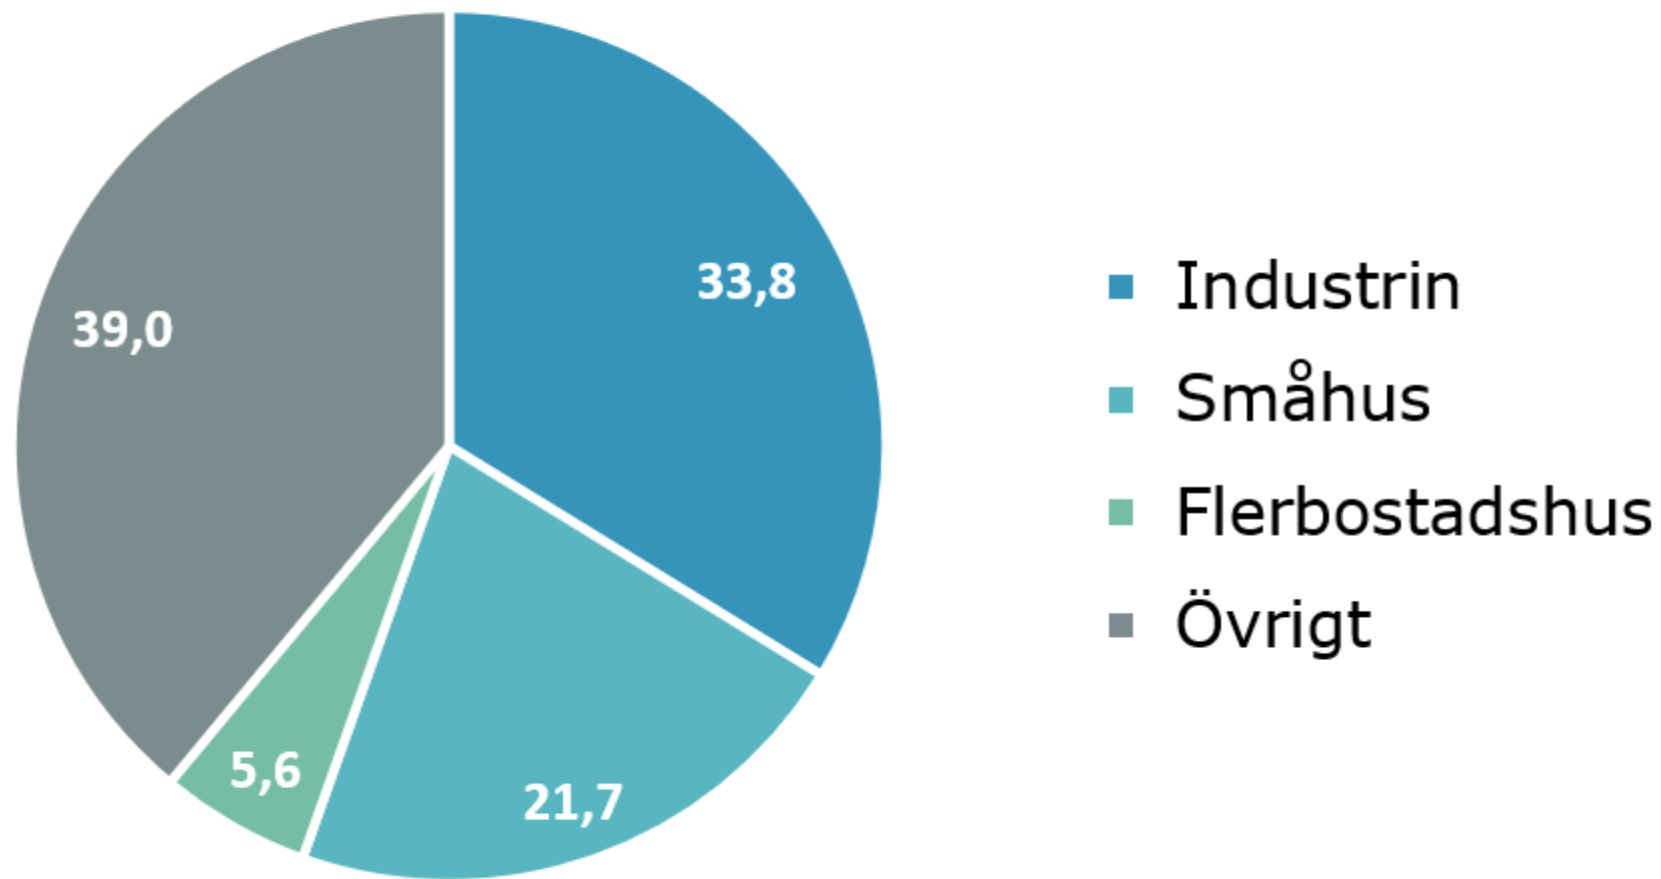

Elförbrukning 2021 fördelat på slutlig användare *Västmanlands län. Procent*

Källa: Statistiska centralbyrån

© Pantzare Information AB