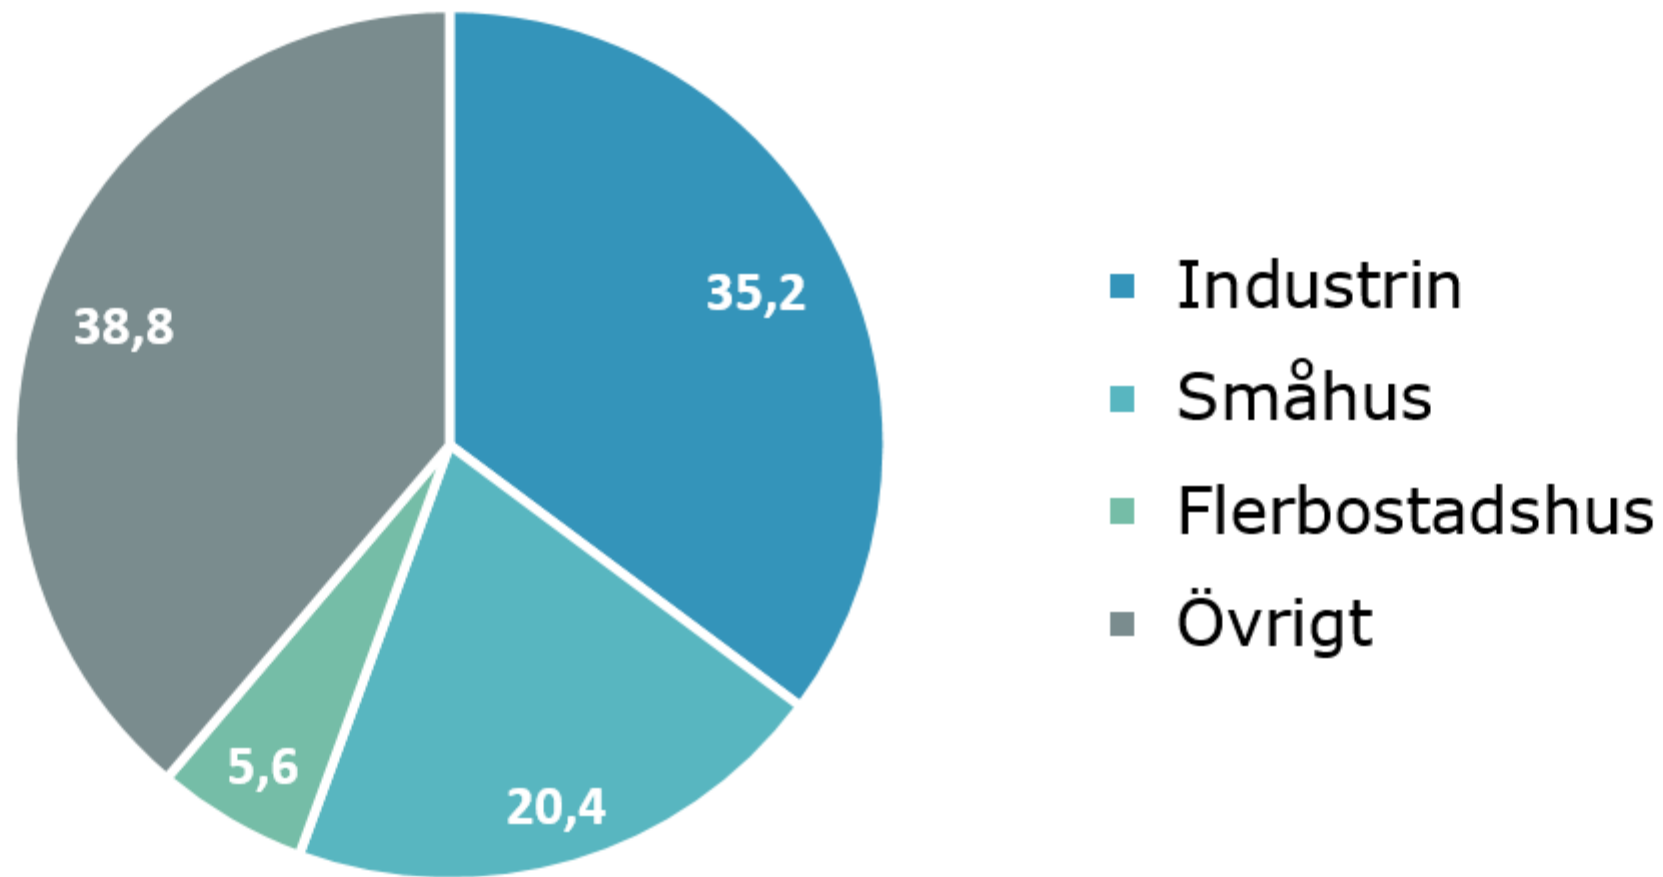

Elförbrukning 2020 fördelat på slutlig användare *Västmanlands län. Procent*

Källa: Statistiska centralbyrån

© Pantzare Information AB