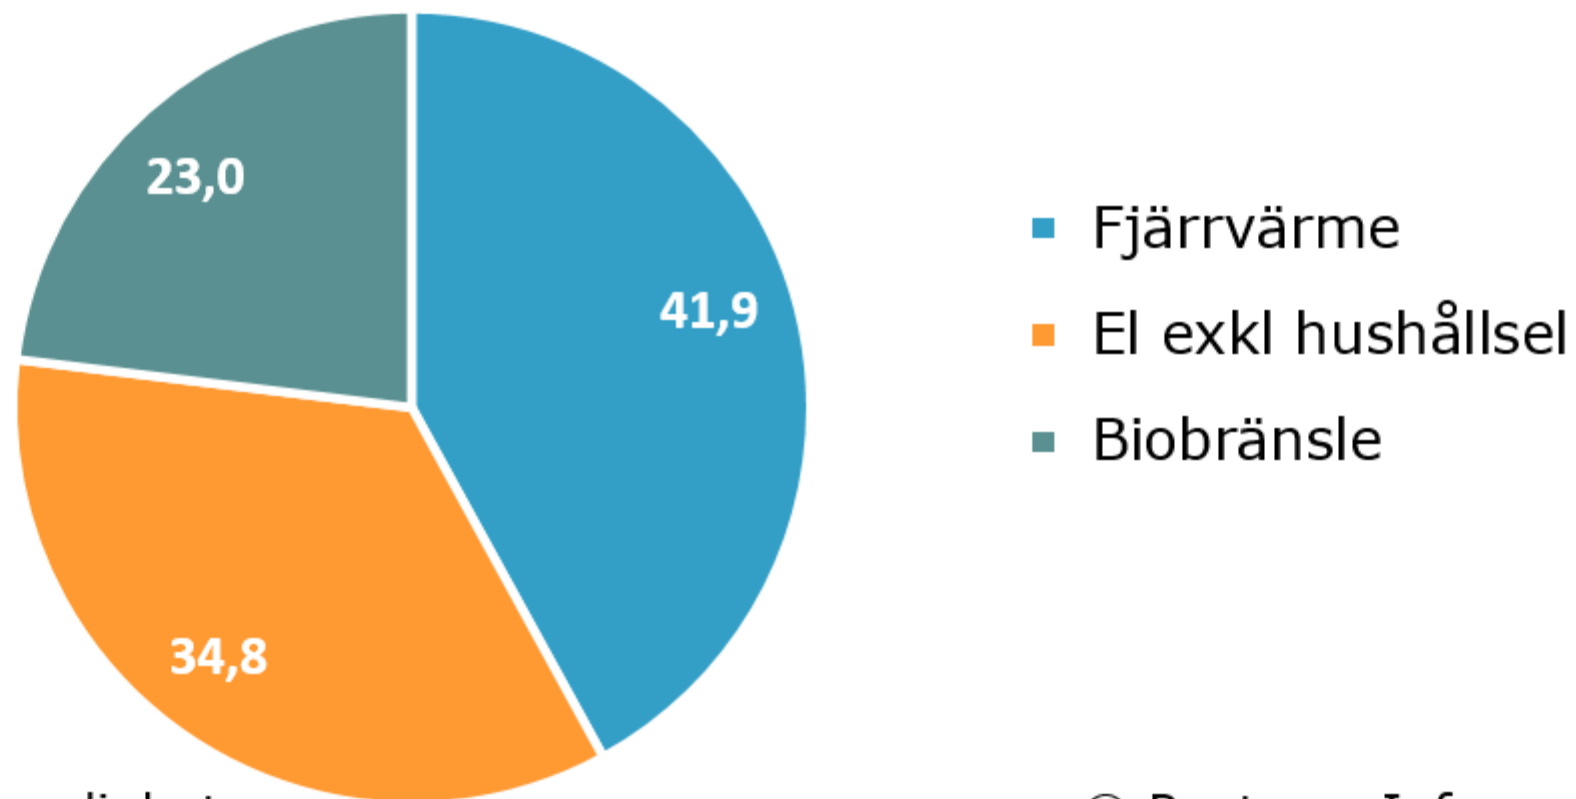

Energianvändning för uppvärmning och
varmvatten i småhus efter
energikälla/energibärare 2021
Västmanlands län, GWh

Källa: Energimyndigheten

© Pantzare Information AB