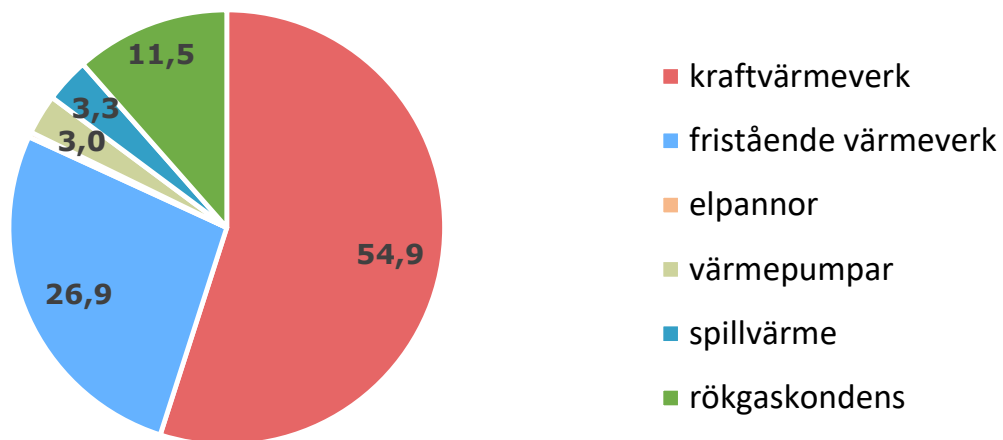

Fjärrvärme 2022. Producerad värme efter
produktionssätt.
Västerbottens län. Procent

Källa: Statistiska centralbyrån

© Pantzare Information AB