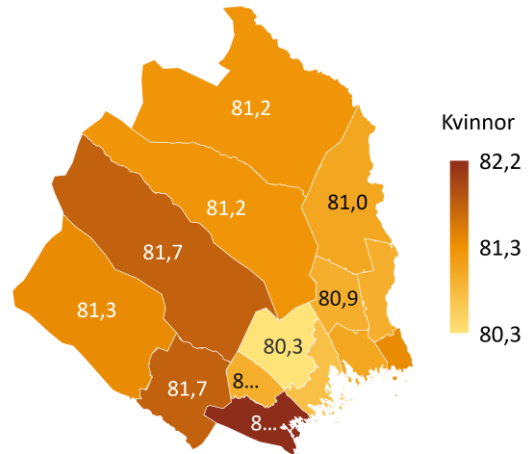

Norrbottens län	80,0
Riket	81,2

s05n_2500

Kommun/Region	Kvinnor
Arjeplog	81,3
Arvidsjaur	81,7
Boden	80,3
Gällivare	81,2
Haparanda	81,3
Jokkmokk	81,7
Kalix	81,0
Kiruna	81,2
Luleå	80,7
Pajala	81,0
Piteå	82,2
Älvsbyn	80,9
Övertorneå	80,9

Medellivslängd 2018-2022. Norrb

Källa: SCB

Kommun/Region	Män
Arjeplog	81,3
Arvidsjaur	81,7
Boden	80,3
Gällivare	81,2
Haparanda	81,3
Jokkmokk	81,7
Kalix	81,0
Kiruna	81,2
Luleå	80,7
Pajala	81,0
Piteå	82,2
Älvsbyn	80,9
Övertorneå	80,9