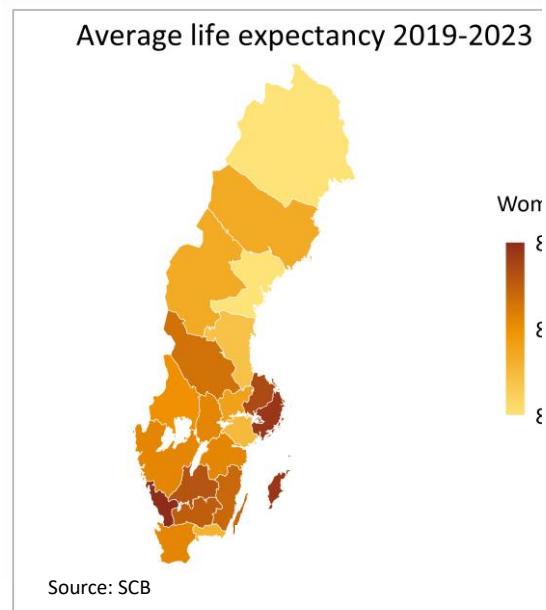

s05	Women
Kommun/Region	Kvinnor
Stockholms län	85,4
Uppsala län	85,2
Södermanlands län	84,0
Östergötlands län	84,6
Jönköpings län	85,1
Kronobergs län	85,0
Kalmar län	84,9
Gotlands län	85,4
Blekinge län	84,1
Skåne län	84,6
Hallands län	85,5
Västra Götalands län	84,6
Värmlands län	84,5
Örebro län	84,6
Västmanlands län	84,3
Dalarnas län	84,8
Gävleborgs län	83,9
Västernorrlands län	83,5
Jämtlands län	84,2
Västerbottens län	84,2
Norrbottnens län	83,5
Riket	84,7

s05	Men
Kommun/Region	Män
Stockholms län	81,7
Uppsala län	82,0
Södermanlands län	80,6
Östergötlands län	81,3
Jönköpings län	81,6
Kronobergs län	82,0
Kalmar län	81,2
Gotlands län	81,3
Blekinge län	81,0
Skåne län	81,1
Hallands län	82,5
Västra Götalands län	81,1
Värmlands län	80,7
Örebro län	80,7
Västmanlands län	80,5
Dalarnas län	81,2
Gävleborgs län	80,2
Västernorrlands län	80,1
Jämtlands län	80,7
Västerbottens län	81,2

Norrbottens län	80,0
Riket	81,2

s05n_2500

Kommun/Region	Kvinnor
Arjeplog	81,3
Arvidsjaur	81,7
Boden	80,3
Gällivare	81,2
Haparanda	81,3
Jokkmokk	81,7
Kalix	81,0
Kiruna	81,2
Luleå	80,7
Pajala	81,0
Piteå	82,2
Älvsbyn	80,9
Övertorneå	80,9

Medellivslängd 2018-2022. Norrb

Källa: SCB

Kommun/Region	Män
Arjeplog	81,3
Arvidsjaur	81,7
Boden	80,3
Gällivare	81,2
Haparanda	81,3
Jokkmokk	81,7
Kalix	81,0
Kiruna	81,2
Luleå	80,7
Pajala	81,0
Piteå	82,2
Älvsbyn	80,9
Övertorneå	80,9