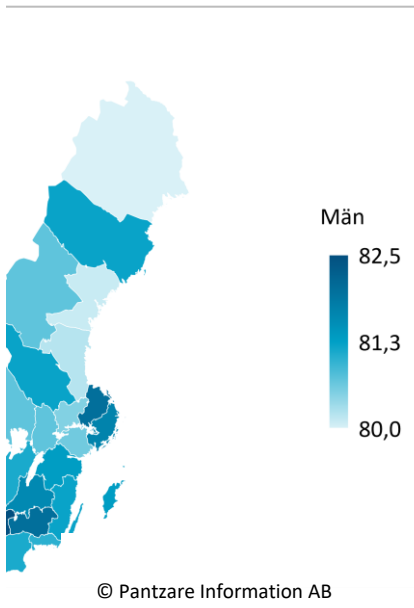

s05	Women
Kommun/Region	Kvinnor
Stockholms län	85,4
Uppsala län	85,2
Södermanlands län	84,0
Östergötlands län	84,6
Jönköpings län	85,1
Kronobergs län	85,0
Kalmar län	84,9
Gotlands län	85,4
Blekinge län	84,1
Skåne län	84,6
Hallands län	85,5
Västra Götalands län	84,6
Värmlands län	84,5
Örebro län	84,6
Västmanlands län	84,3
Dalarnas län	84,8
Gävleborgs län	83,9
Västernorrlands län	83,5
Jämtlands län	84,2
Västerbottens län	84,2
Norrbottnens län	83,5
Riket	84,7

s05	Men
Kommun/Region	Män
Stockholms län	81,7
Uppsala län	82,0
Södermanlands län	80,6
Östergötlands län	81,3
Jönköpings län	81,6
Kronobergs län	82,0
Kalmar län	81,2
Gotlands län	81,3
Blekinge län	81,0
Skåne län	81,1
Hallands län	82,5
Västra Götalands län	81,1
Värmlands län	80,7
Örebro län	80,7
Västmanlands län	80,5
Dalarnas län	81,2
Gävleborgs län	80,2
Västernorrlands län	80,1
Jämtlands län	80,7
Västerbottens län	81,2

Norrbottens län	80,0
Riket	81,2

s05n_2500

Kommun/Region	Kvinnor
Arjeplog	81,3
Arvidsjaur	81,7
Boden	80,3
Gällivare	81,2
Haparanda	81,3
Jokkmokk	81,7
Kalix	81,0
Kiruna	81,2
Luleå	80,7
Pajala	81,0
Piteå	82,2
Älvsbyn	80,9
Övertorneå	80,9

Medellivslängd 2018-2022. Norrb

Källa: SCB

Kommun/Region	Män
Arjeplog	81,3
Arvidsjaur	81,7
Boden	80,3
Gällivare	81,2
Haparanda	81,3
Jokkmokk	81,7
Kalix	81,0
Kiruna	81,2
Luleå	80,7
Pajala	81,0
Piteå	82,2
Älvsbyn	80,9
Övertorneå	80,9