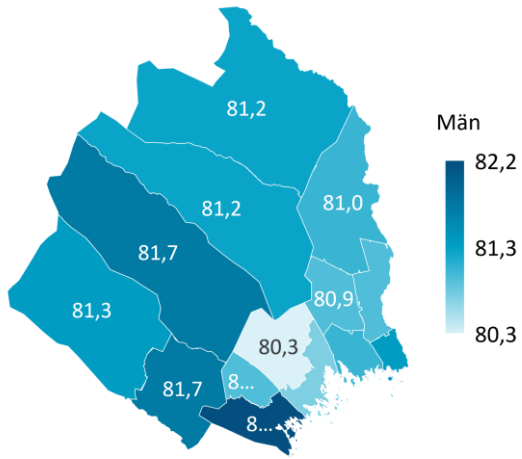

s05	Men
Kommun/Region	Män
Stockholms län	81,7
Uppsala län	82,0
Södermanlands län	80,6
Östergötlands län	81,3
Jönköpings län	81,6
Kronobergs län	82,0
Kalmar län	81,2
Gotlands län	81,3
Blekinge län	81,0
Skåne län	81,1
Hallands län	82,5
Västra Götalands län	81,1
Värmlands län	80,7
Örebro län	80,7
Västmanlands län	80,5
Dalarnas län	81,2
Gävleborgs län	80,2
Västernorrlands län	80,1
Jämtlands län	80,7
Västerbottens län	81,2

Norrbottens län	80,0
Riket	81,2

s05n_2500

Kommun/Region	Kvinnor
Arjeplog	81,3
Arvidsjaur	81,7
Boden	80,3
Gällivare	81,2
Haparanda	81,3
Jokkmokk	81,7
Kalix	81,0
Kiruna	81,2
Luleå	80,7
Pajala	81,0
Piteå	82,2
Älvsbyn	80,9
Övertorneå	80,9

Medellivslängd 2018-2022. Norrb

Källa: SCB

Kommun/Region	Män
Arjeplog	81,3
Arvidsjaur	81,7
Boden	80,3
Gällivare	81,2
Haparanda	81,3
Jokkmokk	81,7
Kalix	81,0
Kiruna	81,2
Luleå	80,7
Pajala	81,0
Piteå	82,2
Älvsbyn	80,9
Övertorneå	80,9

Stockholms län

© Pantzare Information AB

Ramarna är en textruta som man

plasecar längst bak medan kartorna uppdateras