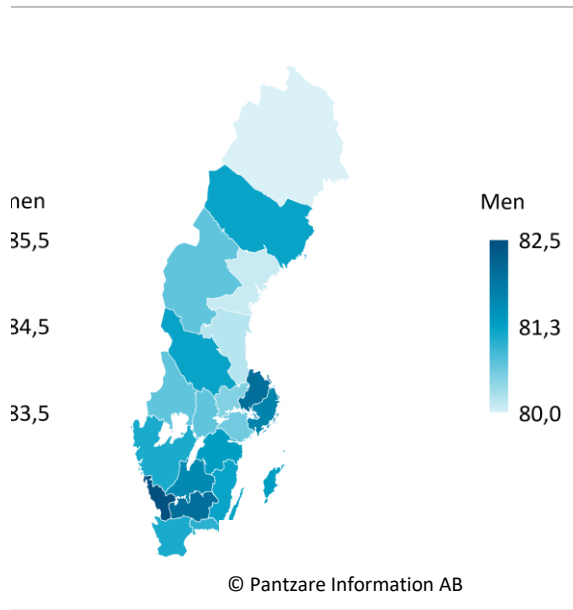

Ramarna är en textruta som man