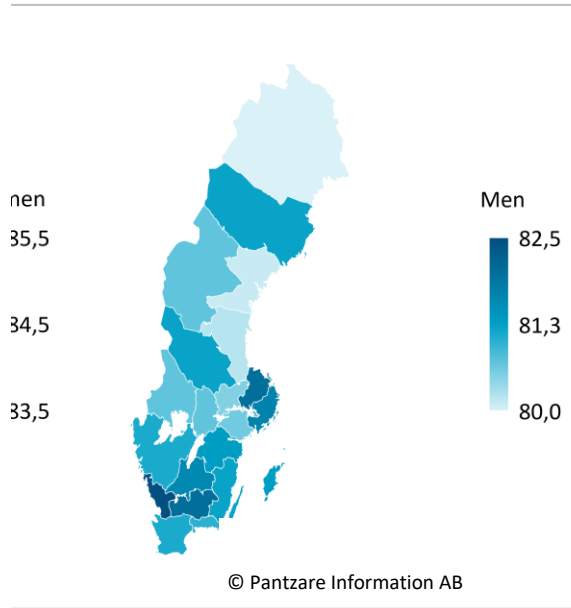

Ramarna är en textruta som man