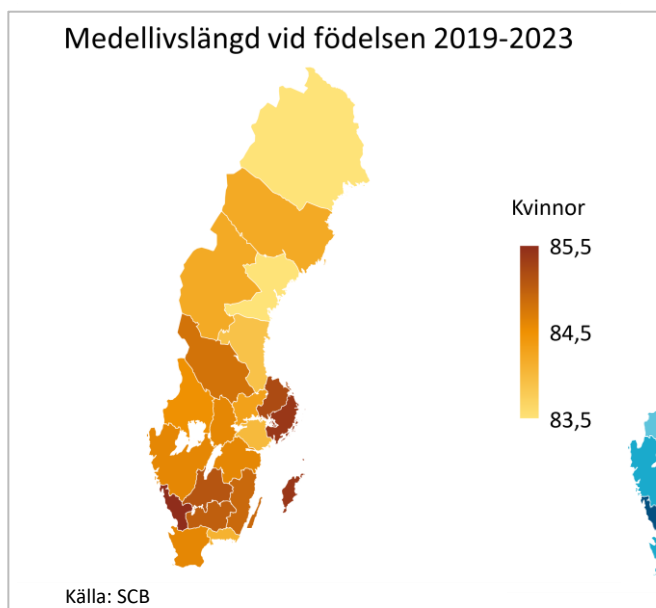

s05	Women
Kommun/Region	Kvinnor
Stockholms län	85,4
Uppsala län	85,2
Södermanlands län	84,0
Östergötlands län	84,6
Jönköpings län	85,1
Kronobergs län	85,0
Kalmar län	84,9
Gotlands län	85,4
Blekinge län	84,1
Skåne län	84,6
Hallands län	85,5
Västra Götalands län	84,6
Värmlands län	84,5
Örebro län	84,6
Västmanlands län	84,3
Dalarnas län	84,8
Gävleborgs län	83,9
Västernorrlands län	83,5
Jämtlands län	84,2
Västerbottens län	84,2
Norrbottnens län	83,5
Riket	84,7

s05	Men
Kommun/Region	Män
Stockholms län	81,7
Uppsala län	82,0
Södermanlands län	80,6
Östergötlands län	81,3
Jönköpings län	81,6
Kronobergs län	82,0
Kalmar län	81,2
Gotlands län	81,3
Blekinge län	81,0
Skåne län	81,1
Hallands län	82,5
Västra Götalands län	81,1
Värmlands län	80,7
Örebro län	80,7
Västmanlands län	80,5
Dalarnas län	81,2
Gävleborgs län	80,2
Västernorrlands län	80,1
Jämtlands län	80,7
Västerbottens län	81,2