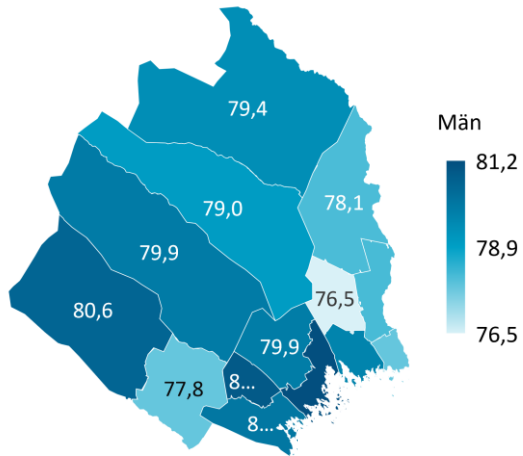

s05	Women
Kommun/Region	Kvinnor
Stockholms län	85,4
Uppsala län	85,2
Södermanlands län	84,0
Östergötlands län	84,6
Jönköpings län	85,1
Kronobergs län	85,0
Kalmar län	84,9
Gotlands län	85,4
Blekinge län	84,1
Skåne län	84,6
Hallands län	85,5
Västra Götalands län	84,6
Värmlands län	84,5
Örebro län	84,6
Västmanlands län	84,3
Dalarnas län	84,8
Gävleborgs län	83,9
Västernorrlands län	83,5
Jämtlands län	84,2
Västerbottens län	84,2
Norrbottnens län	83,5
Riket	84,7

s05	Men
Kommun/Region	Män
Stockholms län	81,7
Uppsala län	82,0
Södermanlands län	80,6
Östergötlands län	81,3
Jönköpings län	81,6
Kronobergs län	82,0
Kalmar län	81,2
Gotlands län	81,3
Blekinge län	81,0
Skåne län	81,1
Hallands län	82,5
Västra Götalands län	81,1
Värmlands län	80,7
Örebro län	80,7
Västmanlands län	80,5
Dalarnas län	81,2
Gävleborgs län	80,2
Västernorrlands län	80,1
Jämtlands län	80,7
Västerbottens län	81,2

Norrbottens län	80,0
Riket	81,2

s05n_2500

Kommun/Region	Kvinnor
Arjeplog	83,5
Arvidsjaur	83,0
Boden	83,8
Gällivare	83,9
Haparanda	83,2
Jokkmokk	83,3
Kalix	82,7
Kiruna	83,2
Luleå	83,8
Pajala	83,2
Piteå	83,3
Älvsbyn	83,9
Övertorneå	85,7

Kommun/Region	Män
Arjeplog	80,6
Arvidsjaur	77,8
Boden	79,9
Gällivare	79,0
Haparanda	77,8
Jokkmokk	79,9
Kalix	79,7
Kiruna	79,4
Luleå	81,2
Pajala	78,1
Piteå	80,1
Älvsbyn	80,9
Övertorneå	78,1

Östertens län