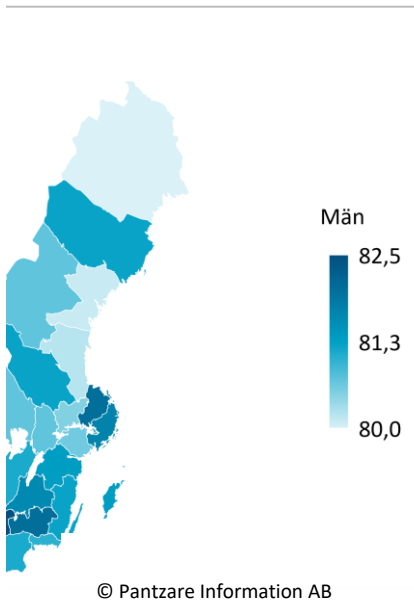

s05	Women
Kommun/Region	Kvinnor
Stockholms län	85,4
Uppsala län	85,2
Södermanlands län	84,0
Östergötlands län	84,6
Jönköpings län	85,1
Kronobergs län	85,0
Kalmar län	84,9
Gotlands län	85,4
Blekinge län	84,1
Skåne län	84,6
Hallands län	85,5
Västra Götalands län	84,6
Värmlands län	84,5
Örebro län	84,6
Västmanlands län	84,3
Dalarnas län	84,8
Gävleborgs län	83,9
Västernorrlands län	83,5
Jämtlands län	84,2
Västerbottens län	84,2
Norrbottnens län	83,5
Riket	84,7

s05	Men
Kommun/Region	Män
Stockholms län	81,7
Uppsala län	82,0
Södermanlands län	80,6
Östergötlands län	81,3
Jönköpings län	81,6
Kronobergs län	82,0
Kalmar län	81,2
Gotlands län	81,3
Blekinge län	81,0
Skåne län	81,1
Hallands län	82,5
Västra Götalands län	81,1
Värmlands län	80,7
Örebro län	80,7
Västmanlands län	80,5
Dalarnas län	81,2
Gävleborgs län	80,2
Västernorrlands län	80,1
Jämtlands län	80,7
Västerbottens län	81,2

Norrbottens län	80,0
Riket	81,2

s05n_2500

Kommun/Region	Kvinnor
Arjeplog	83,5
Arvidsjaur	83,0
Boden	83,8
Gällivare	83,9
Haparanda	83,2
Jokkmokk	83,3
Kalix	82,7
Kiruna	83,2
Luleå	83,8
Pajala	83,2
Piteå	83,3
Älvsbyn	83,9
Övertorneå	85,7

Kommun/Region	Män
Arjeplog	80,6
Arvidsjaur	77,8
Boden	79,9
Gällivare	79,0
Haparanda	77,8
Jokkmokk	79,9
Kalix	79,7
Kiruna	79,4
Luleå	81,2
Pajala	78,1
Piteå	80,1
Älvsbyn	80,9
Övertorneå	78,1

Östertens län