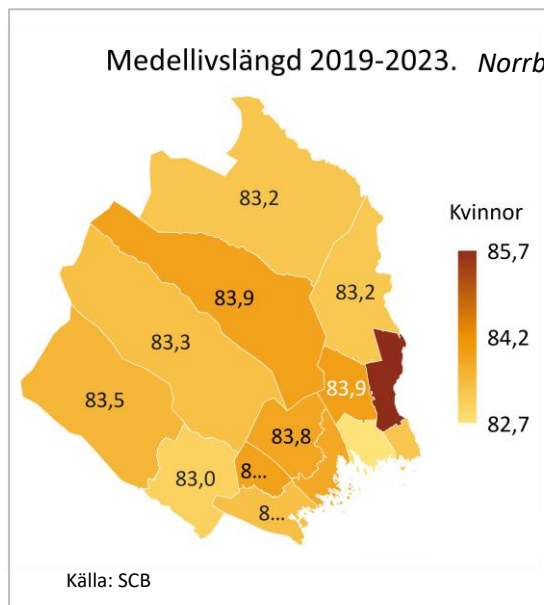

Norrbottens län	80,0
Riket	81,2

s05n_2500

Kommun/Region	Kvinnor
Arjeplog	83,5
Arvidsjaur	83,0
Boden	83,8
Gällivare	83,9
Haparanda	83,2
Jokkmokk	83,3
Kalix	82,7
Kiruna	83,2
Luleå	83,8
Pajala	83,2
Piteå	83,3
Älvsbyn	83,9
Övertorneå	85,7

Kommun/Region	Män
Arjeplog	80,6
Arvidsjaur	77,8
Boden	79,9
Gällivare	79,0
Haparanda	77,8
Jokkmokk	79,9
Kalix	79,7
Kiruna	79,4
Luleå	81,2
Pajala	78,1
Piteå	80,1
Älvsbyn	80,9
Övertorneå	78,1