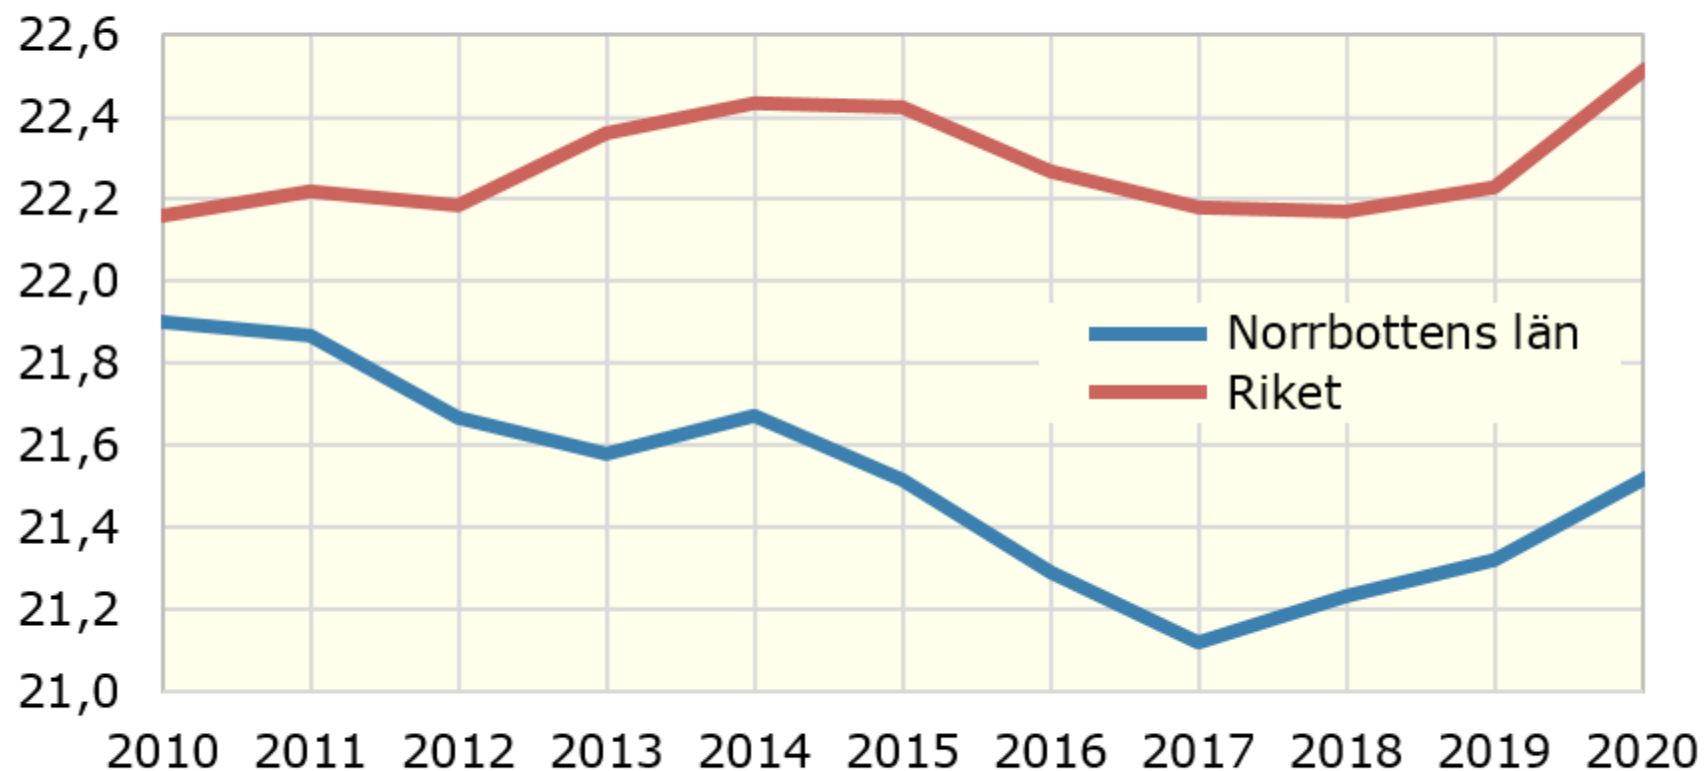

Skilsmässofrekvens 2010-2020

Kvinnor 30-59 år, procent

Källa: Statistiska centralbyrån

© Pantzare Information AB