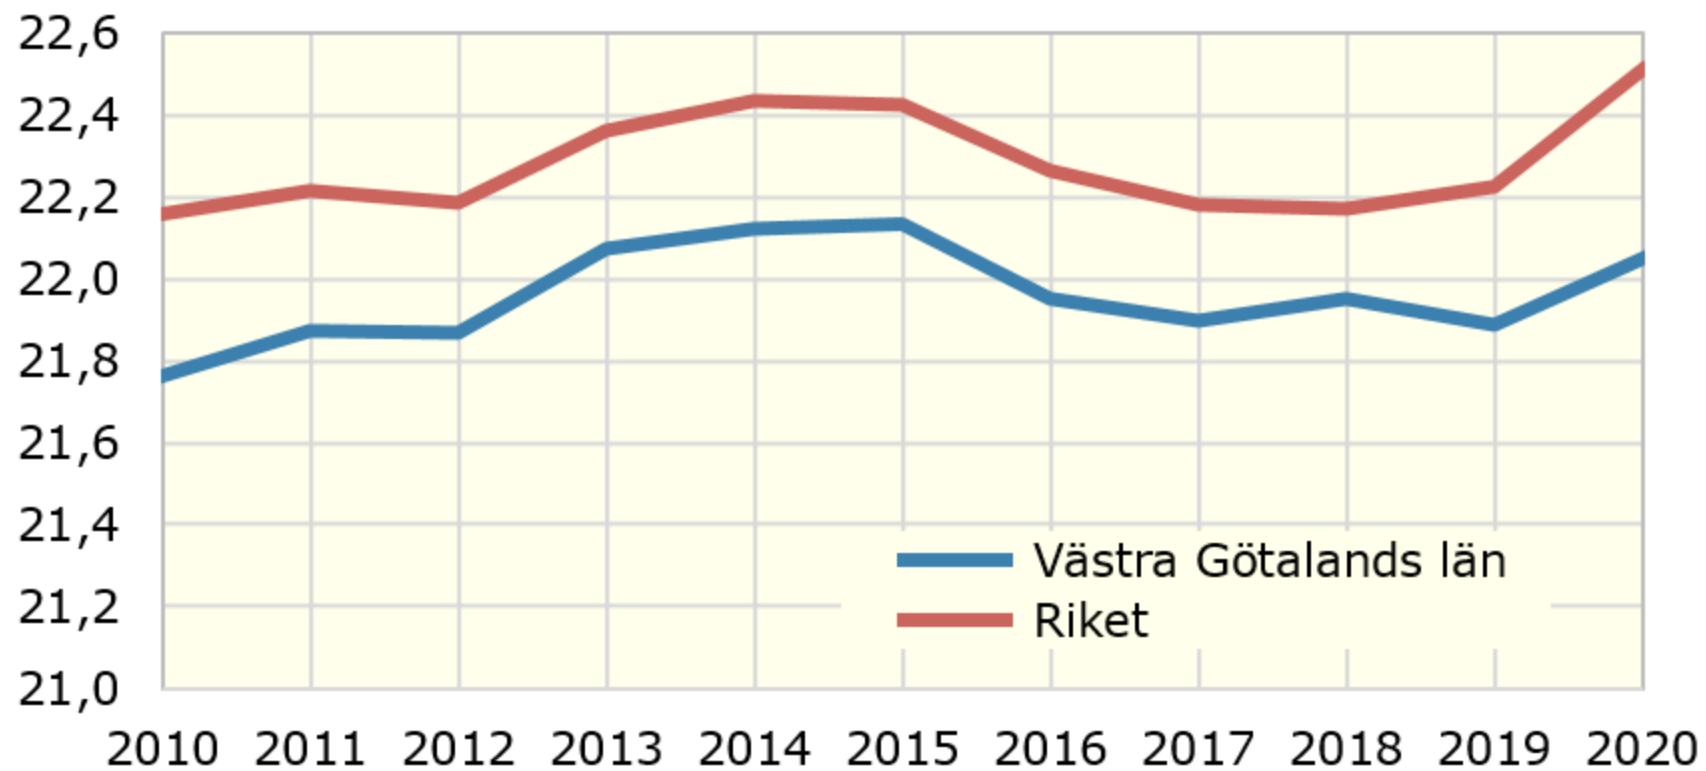

## Skilsmässofrekvens 2010-2020

*Kvinnor 30-59 år, procent*

Källa: Statistiska centralbyrån

© Pantzare Information AB