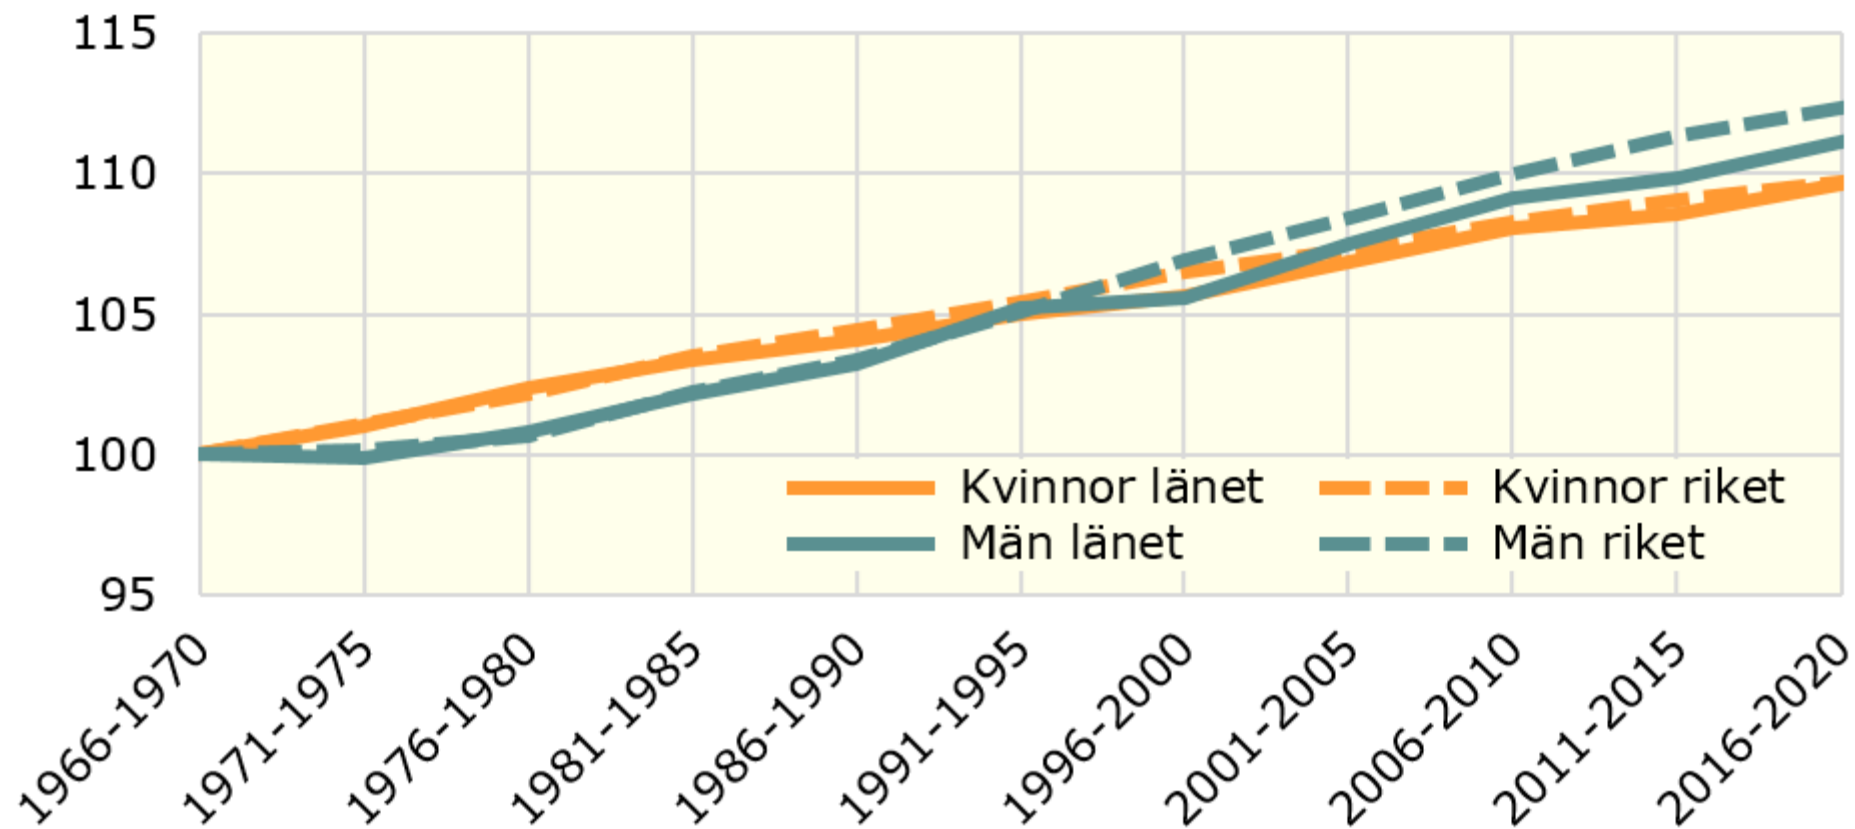

Medellivslängdens utveckling i Örebro län 1966/70-2016/20 *Index år 1966=100*

Källa: Statistiska centralbyrån

© Pantzare Information AB