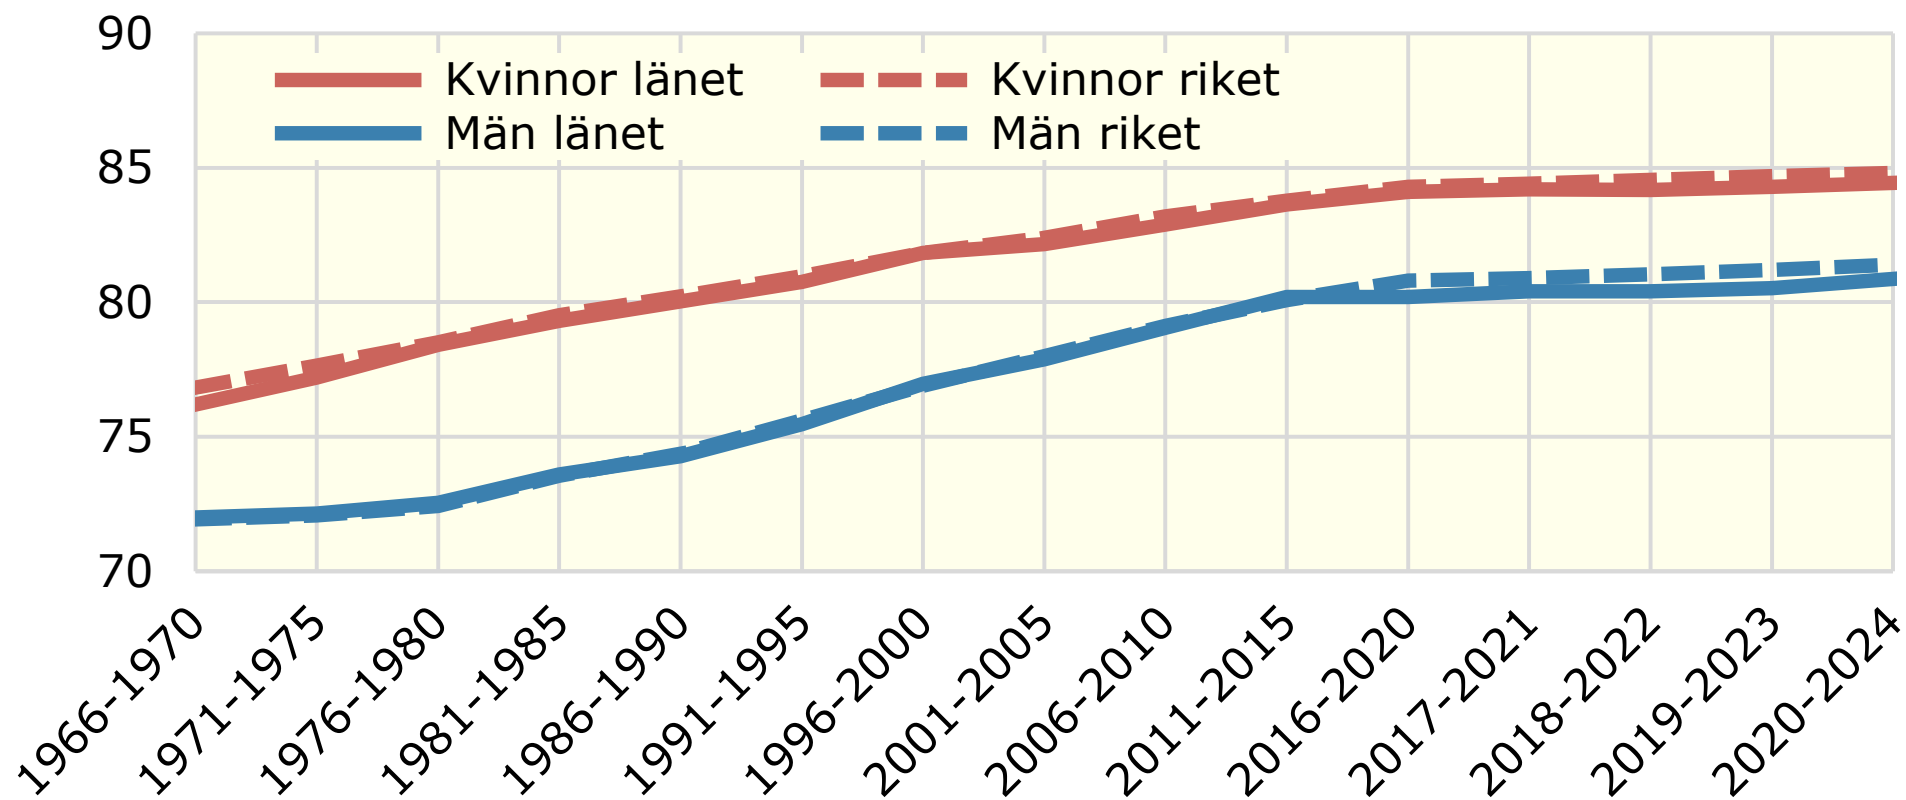

# Medellivslängd Västmanlands län 1966/70 - 2020/24

*Antal år*

Källa: Statistiska centralbyrån

© Pantzare Information AB