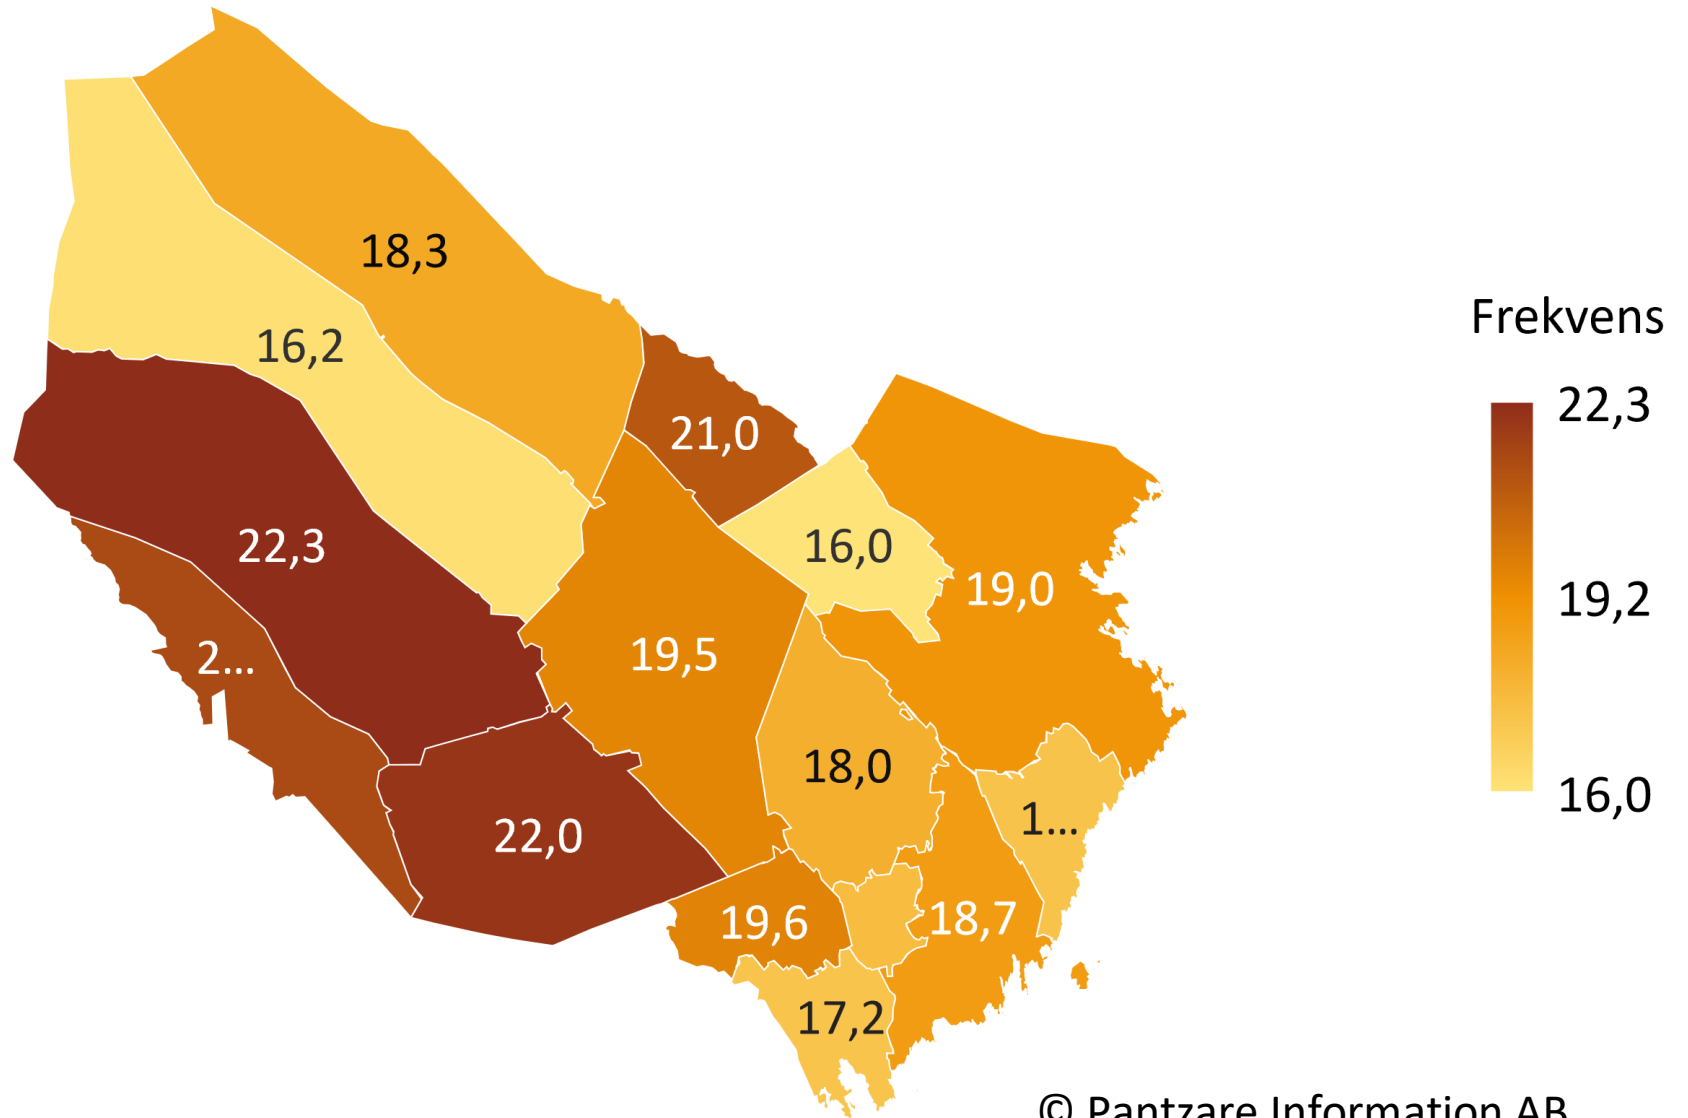

Skilsmässofrekvens 2022. Västerbottens län

Källa: SCB

© Pantzare Information AB