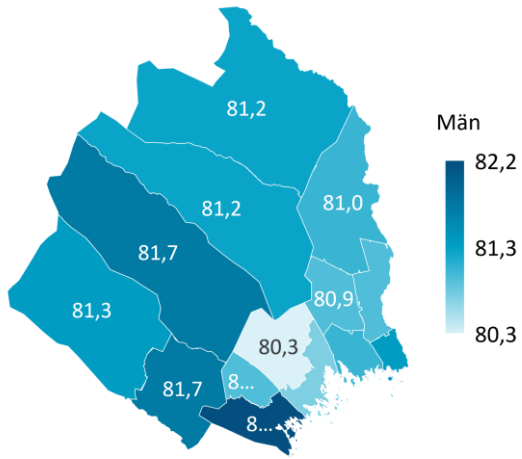

s05	Men
Kommun/Region	Män
Stockholms län	81,7
Uppsala län	82,0
Södermanlands län	80,6
Östergötlands län	81,3
Jönköpings län	81,6
Kronobergs län	82,0
Kalmar län	81,2
Gotlands län	81,3
Blekinge län	81,0
Skåne län	81,1
Hallands län	82,5
Västra Götalands län	81,1
Värmlands län	80,7
Örebro län	80,7
Västmanlands län	80,5
Dalarnas län	81,2
Gävleborgs län	80,2
Västernorrlands län	80,1
Jämtlands län	80,7
Västerbottens län	81,2

Norrbottens län	80,0
Riket	81,2

s05n_2500

Kommun/Region	Kvinnor
Arjeplog	81,3
Arvidsjaur	81,7
Boden	80,3
Gällivare	81,2
Haparanda	81,3
Jokkmokk	81,7
Kalix	81,0
Kiruna	81,2
Luleå	80,7
Pajala	81,0
Piteå	82,2
Älvsbyn	80,9
Överkalix	80,9
Övertorneå	80,9

Medellivslängd 2018-2022. Norrb

Källa: SCB

Kommun/Region	Män
Arjeplog	81,3
Arvidsjaur	81,7
Boden	80,3
Gällivare	81,2
Haparanda	81,3
Jokkmokk	81,7
Kalix	81,0
Kiruna	81,2
Luleå	80,7
Pajala	81,0
Piteå	82,2
Älvsbyn	80,9
Överkalix	80,9
Övertorneå	80,9

Stockholms län

© Pantzare Information AB

Ramarna är en textruta som man

plasecar längst bak medan kartorna uppdateras