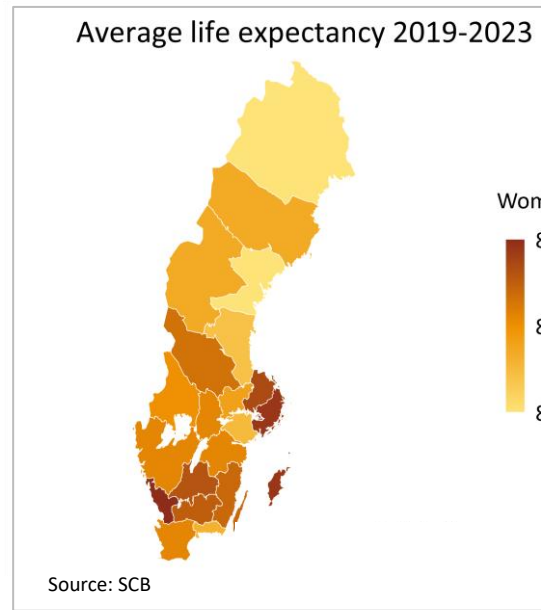

s05	Women
Kommun/Region	Kvinnor
Stockholms län	85,4
Uppsala län	85,2
Södermanlands län	84,0
Östergötlands län	84,6
Jönköpings län	85,1
Kronobergs län	85,0
Kalmar län	84,9
Gotlands län	85,4
Blekinge län	84,1
Skåne län	84,6
Hallands län	85,5
Västra Götalands län	84,6
Värmlands län	84,5
Örebro län	84,6
Västmanlands län	84,3
Dalarnas län	84,8
Gävleborgs län	83,9
Västernorrlands län	83,5
Jämtlands län	84,2
Västerbottens län	84,2
Norrbottnens län	83,5
Riket	84,7

s05	Men
Kommun/Region	Män
Stockholms län	81,7
Uppsala län	82,0
Södermanlands län	80,6
Östergötlands län	81,3
Jönköpings län	81,6
Kronobergs län	82,0
Kalmar län	81,2
Gotlands län	81,3
Blekinge län	81,0
Skåne län	81,1
Hallands län	82,5
Västra Götalands län	81,1
Värmlands län	80,7
Örebro län	80,7
Västmanlands län	80,5
Dalarnas län	81,2
Gävleborgs län	80,2
Västernorrlands län	80,1
Jämtlands län	80,7
Västerbottens län	81,2

Norrbottens län	80,0
Riket	81,2

s05n_2500

Kommun/Region	Kvinnor
Arjeplog	81,3
Arvidsjaur	81,7
Boden	80,3
Gällivare	81,2
Haparanda	81,3
Jokkmokk	81,7
Kalix	81,0
Kiruna	81,2
Luleå	80,7
Pajala	81,0
Piteå	82,2
Älvsbyn	80,9
Överkalix	80,9
Övertorneå	80,9

Medellivslängd 2018-2022. Norrb

Källa: SCB

Kommun/Region	Män
Arjeplog	81,3
Arvidsjaur	81,7
Boden	80,3
Gällivare	81,2
Haparanda	81,3
Jokkmokk	81,7
Kalix	81,0
Kiruna	81,2
Luleå	80,7
Pajala	81,0
Piteå	82,2
Älvsbyn	80,9
Överkalix	80,9
Övertorneå	80,9