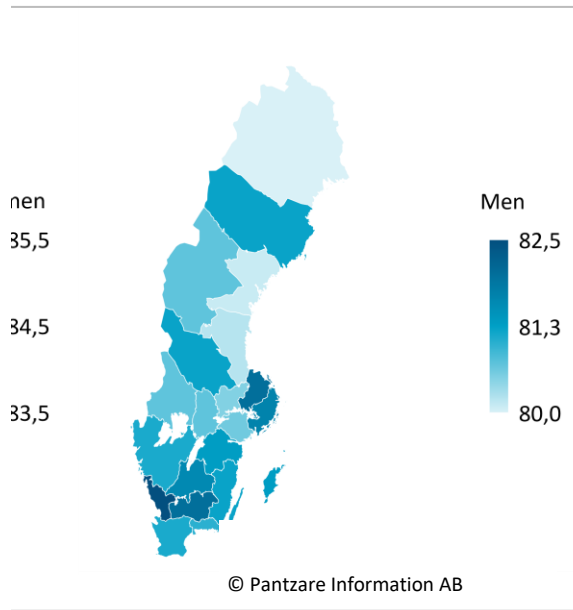

Ramarna är en textruta som man