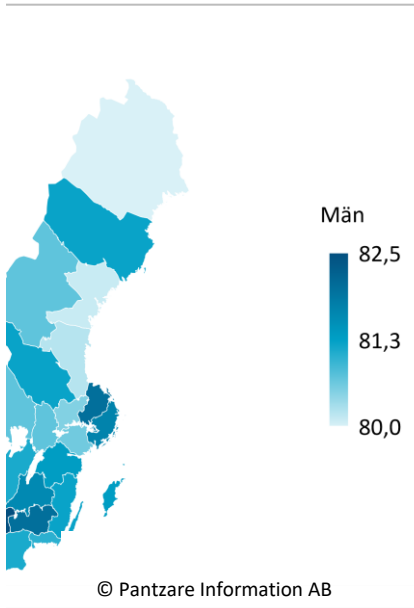

s05	Women
Kommun/Region	Kvinnor
Stockholms län	85,4
Uppsala län	85,2
Södermanlands län	84,0
Östergötlands län	84,6
Jönköpings län	85,1
Kronobergs län	85,0
Kalmar län	84,9
Gotlands län	85,4
Blekinge län	84,1
Skåne län	84,6
Hallands län	85,5
Västra Götalands län	84,6
Värmlands län	84,5
Örebro län	84,6
Västmanlands län	84,3
Dalarnas län	84,8
Gävleborgs län	83,9
Västernorrlands län	83,5
Jämtlands län	84,2
Västerbottens län	84,2
Norrbottnens län	83,5
Riket	84,7

s05	Men
Kommun/Region	Män
Stockholms län	81,7
Uppsala län	82,0
Södermanlands län	80,6
Östergötlands län	81,3
Jönköpings län	81,6
Kronobergs län	82,0
Kalmar län	81,2
Gotlands län	81,3
Blekinge län	81,0
Skåne län	81,1
Hallands län	82,5
Västra Götalands län	81,1
Värmlands län	80,7
Örebro län	80,7
Västmanlands län	80,5
Dalarnas län	81,2
Gävleborgs län	80,2
Västernorrlands län	80,1
Jämtlands län	80,7
Västerbottens län	81,2

Norrbottens län	80,0
Riket	81,2

s05n_2500

Kommun/Region	Kvinnor
Arjeplog	81,3
Arvidsjaur	81,7
Boden	80,3
Gällivare	81,2
Haparanda	81,3
Jokkmokk	81,7
Kalix	81,0
Kiruna	81,2
Luleå	80,7
Pajala	81,0
Piteå	82,2
Älvsbyn	80,9
Överkalix	80,9
Övertorneå	80,9

Medellivslängd 2018-2022. Norrb

Källa: SCB

Kommun/Region	Män
Arjeplog	81,3
Arvidsjaur	81,7
Boden	80,3
Gällivare	81,2
Haparanda	81,3
Jokkmokk	81,7
Kalix	81,0
Kiruna	81,2
Luleå	80,7
Pajala	81,0
Piteå	82,2
Älvsbyn	80,9
Överkalix	80,9
Övertorneå	80,9