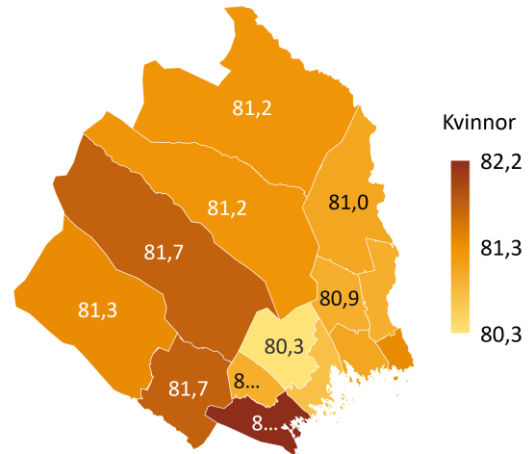

Norrbottens län	80,0
Riket	81,2

s05n_2500

Kommun/Region	Kvinnor
Arjeplog	81,3
Arvidsjaur	81,7
Boden	80,3
Gällivare	81,2
Haparanda	81,3
Jokkmokk	81,7
Kalix	81,0
Kiruna	81,2
Luleå	80,7
Pajala	81,0
Piteå	82,2
Älvsbyn	80,9
Överkalix	80,9
Övertorneå	80,9

Medellivslängd 2018-2022. Norrb

Källa: SCB

Kommun/Region	Män
Arjeplog	81,3
Arvidsjaur	81,7
Boden	80,3
Gällivare	81,2
Haparanda	81,3
Jokkmokk	81,7
Kalix	81,0
Kiruna	81,2
Luleå	80,7
Pajala	81,0
Piteå	82,2
Älvsbyn	80,9
Överkalix	80,9
Övertorneå	80,9