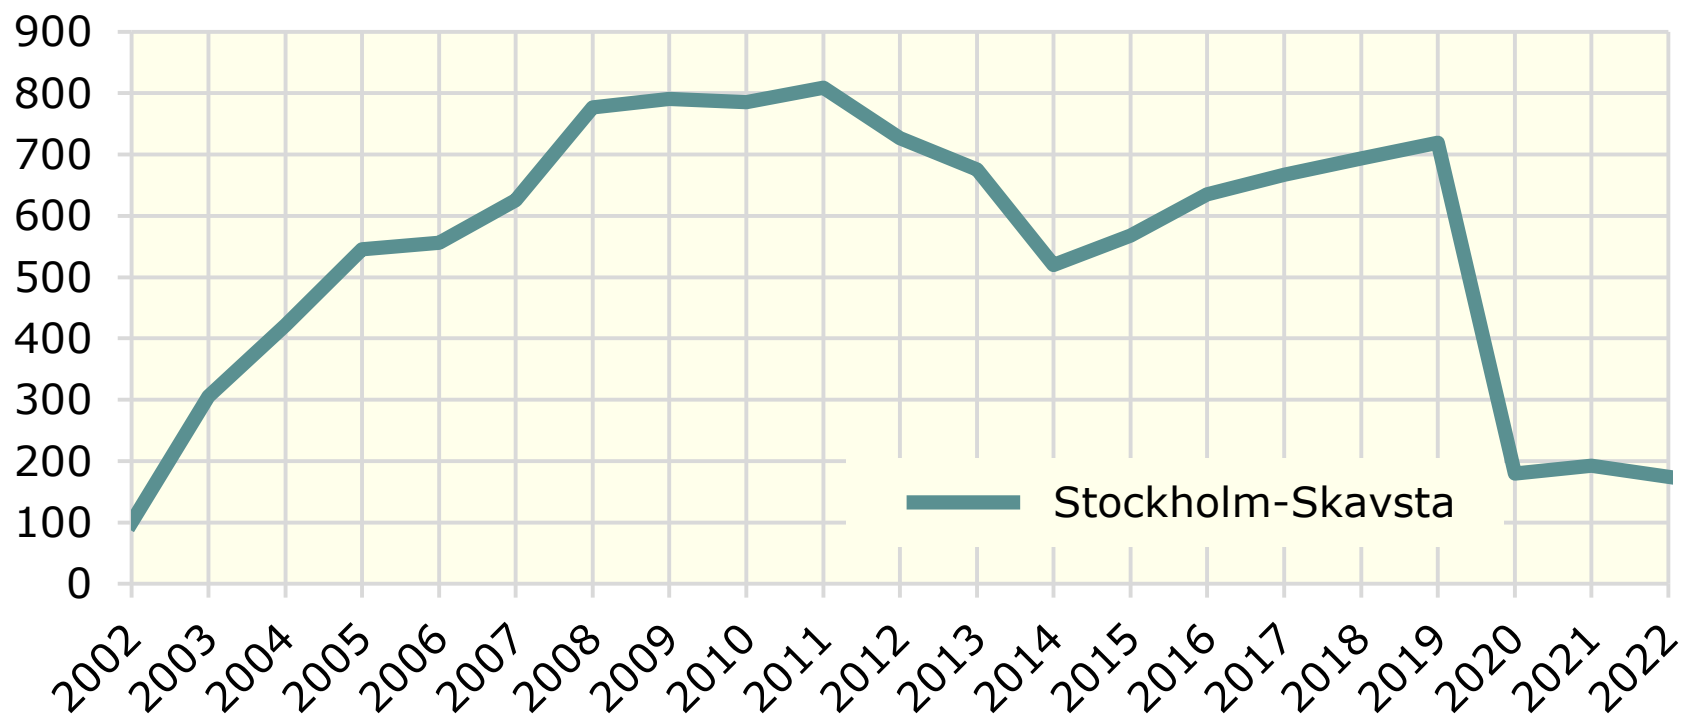

Utveckling passagerare per flygplats 2002-2022, Södermanlands län. *Index år 2002=100*

Källa: Transportstyrelsen

© Pantzare Information AB