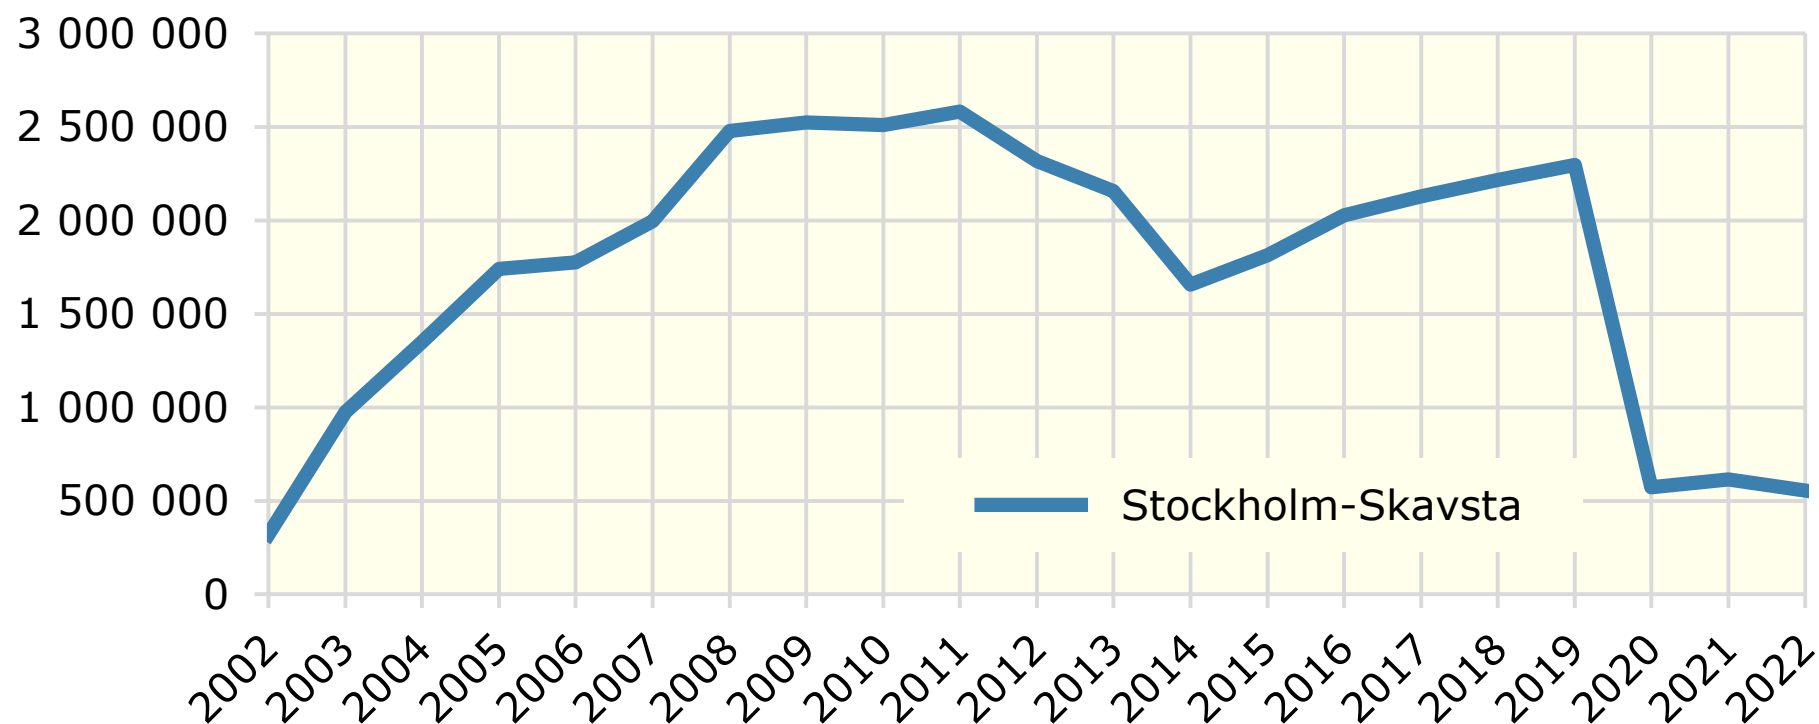

## Passagerare per flygplats 2002-2022 Södermanlands län. *Antal*

Källa: Transportstyrelsen

© Pantzare Information AB