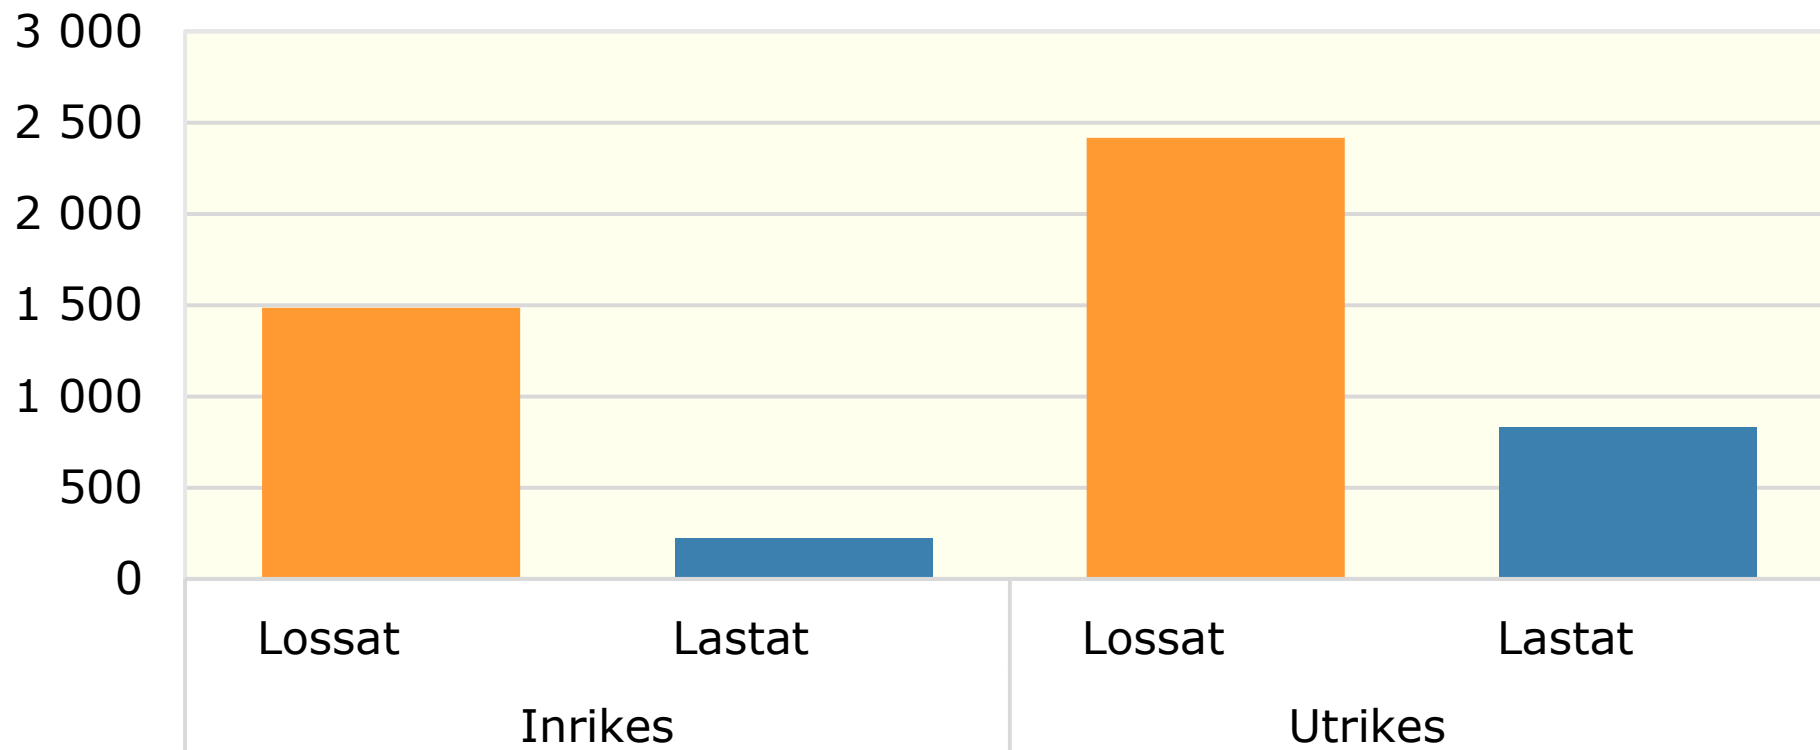

Inrikes och utrikes sjöfart 2022

Södermanlands län, tusen ton

Källa: Transportföretagen, Sveriges hamnar

© Pantzare Information AB