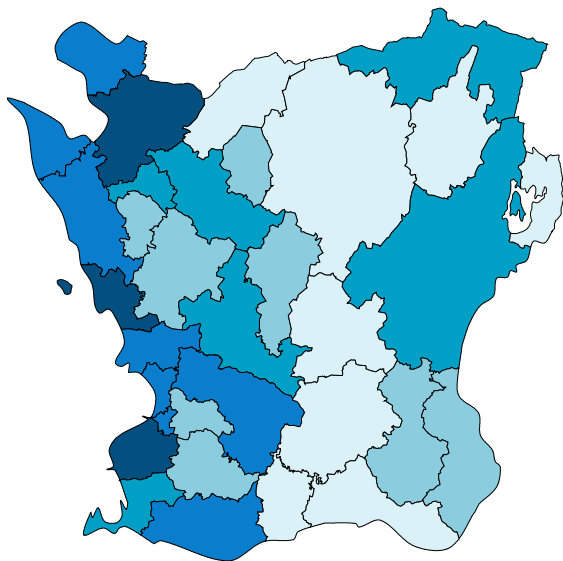

Andel hushåll med bredband via fibernät 2020

Skåne län

Procent