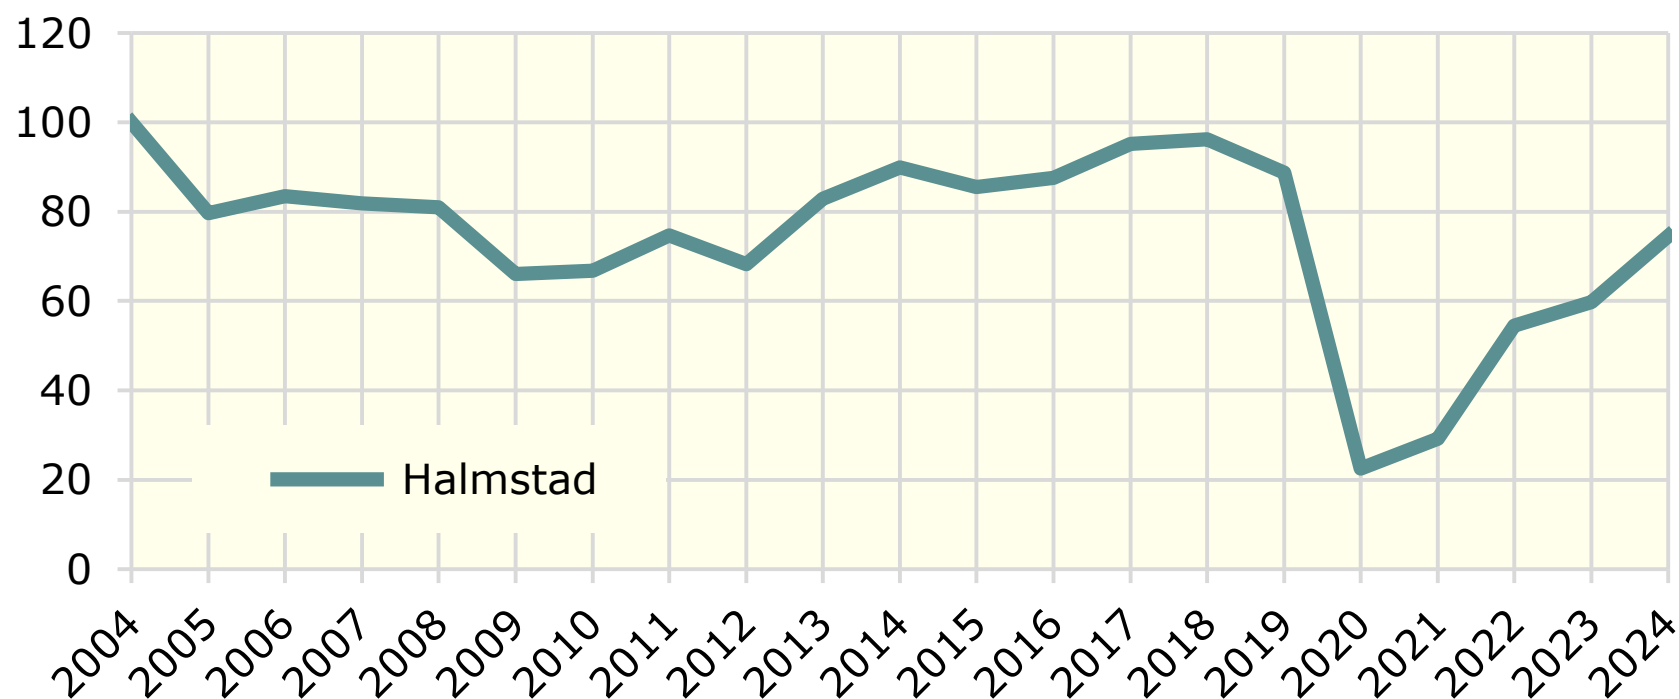

## Utveckling passagerare per flygplats 2004-2024. Hallands län. *Index år 2004=100*

Källa: Transportstyrelsen

© Pantzare Information AB