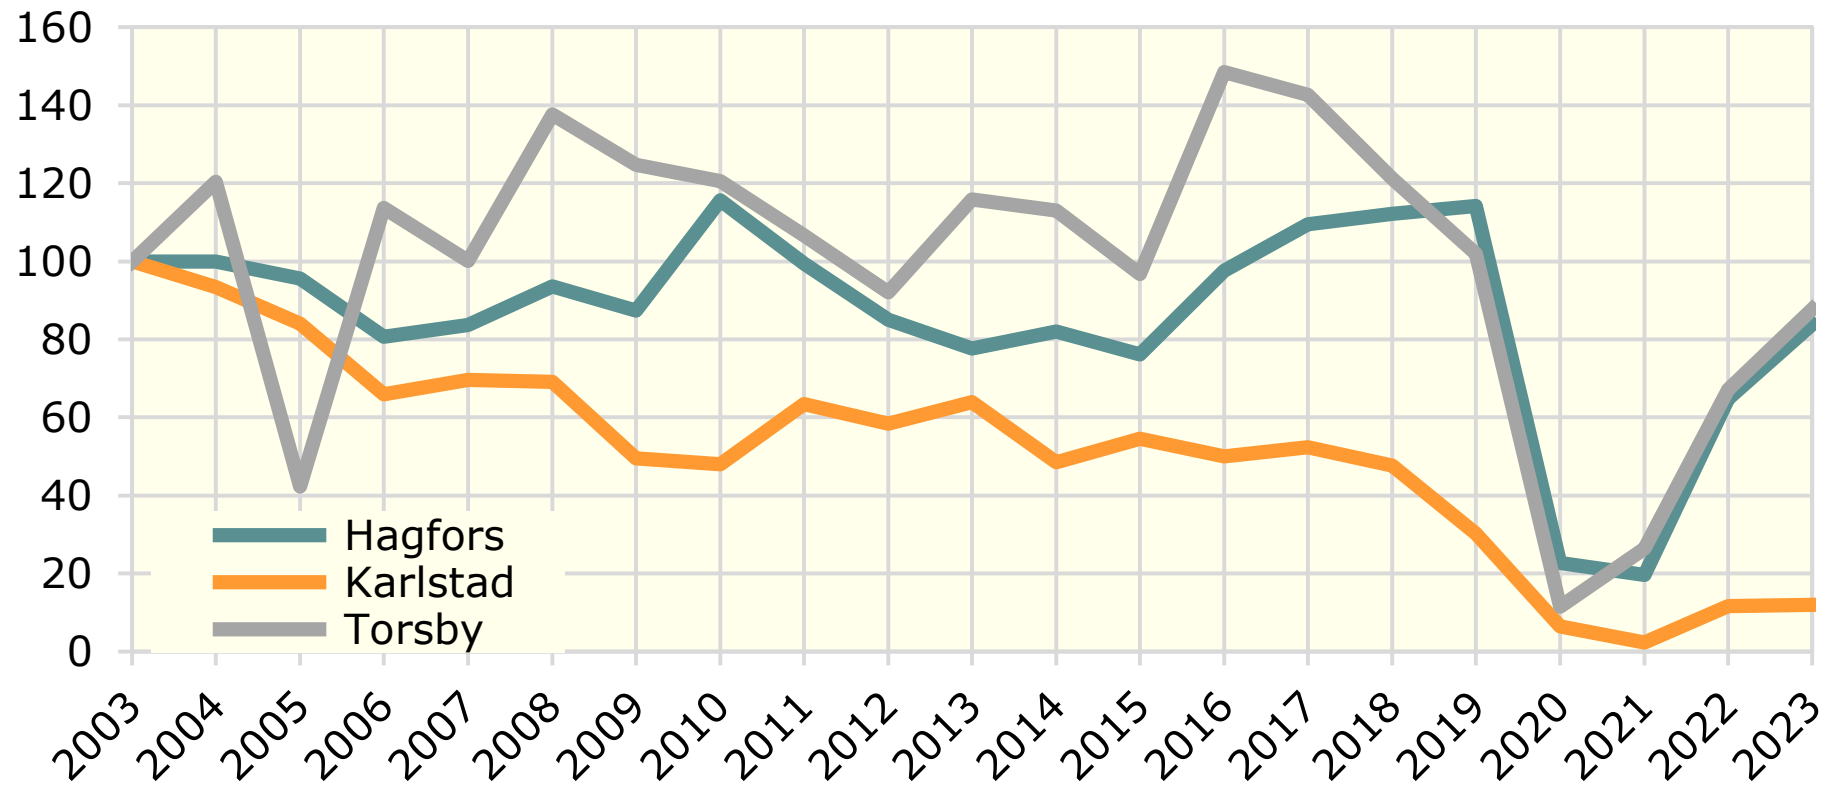

Utveckling passagerare per flygplats 2003-2023. Värmlands län. *Index år 2003=100*

Källa: Transportstyrelsen

© Pantzare Information AB