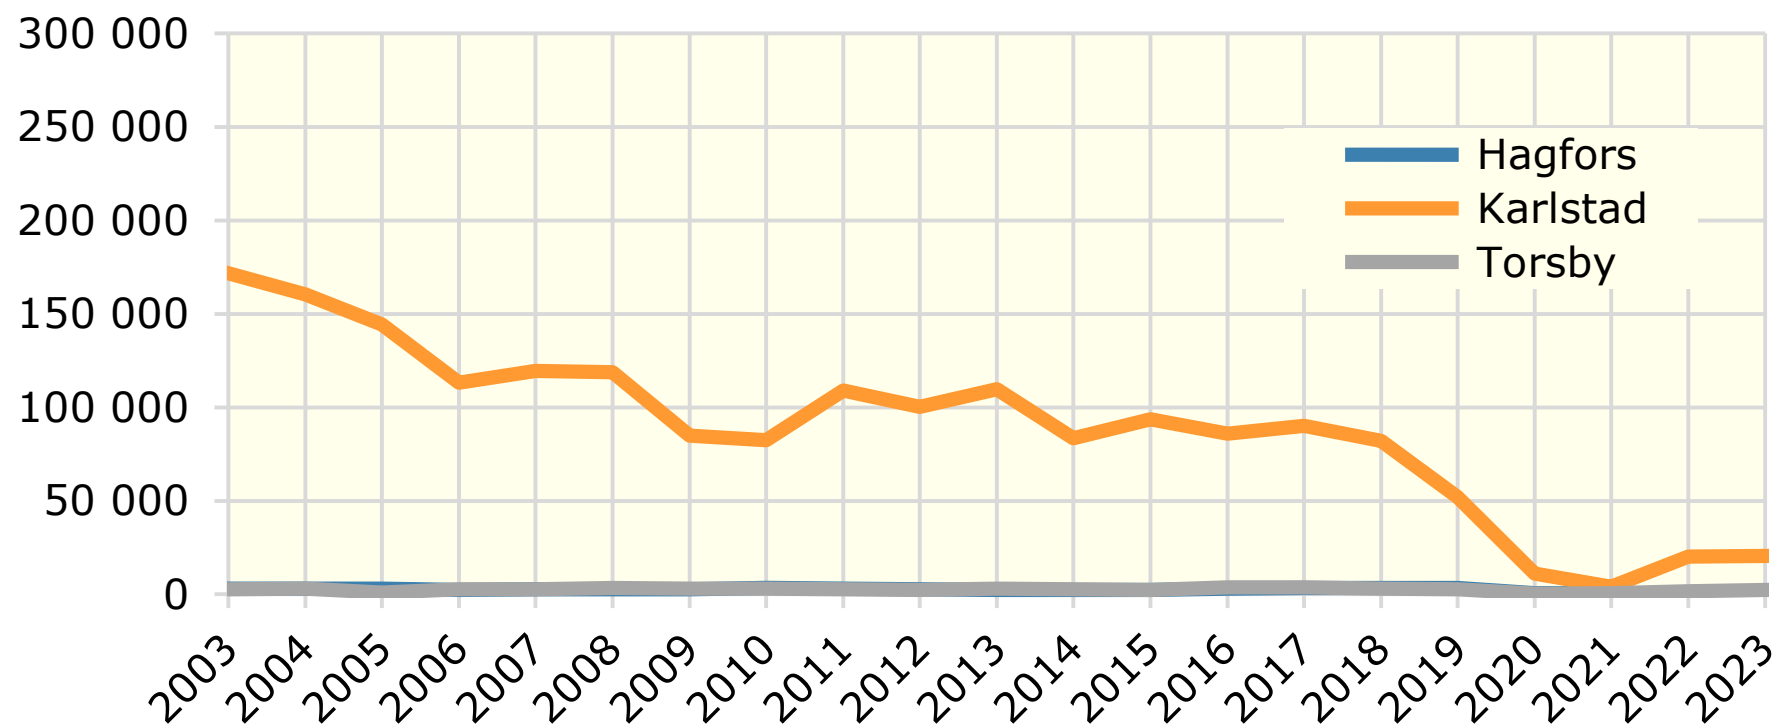

## Passagerare per flygplats 2003-2023 Värmlands län. *Antal*

Källa: Transportstyrelsen

© Pantzare Information AB