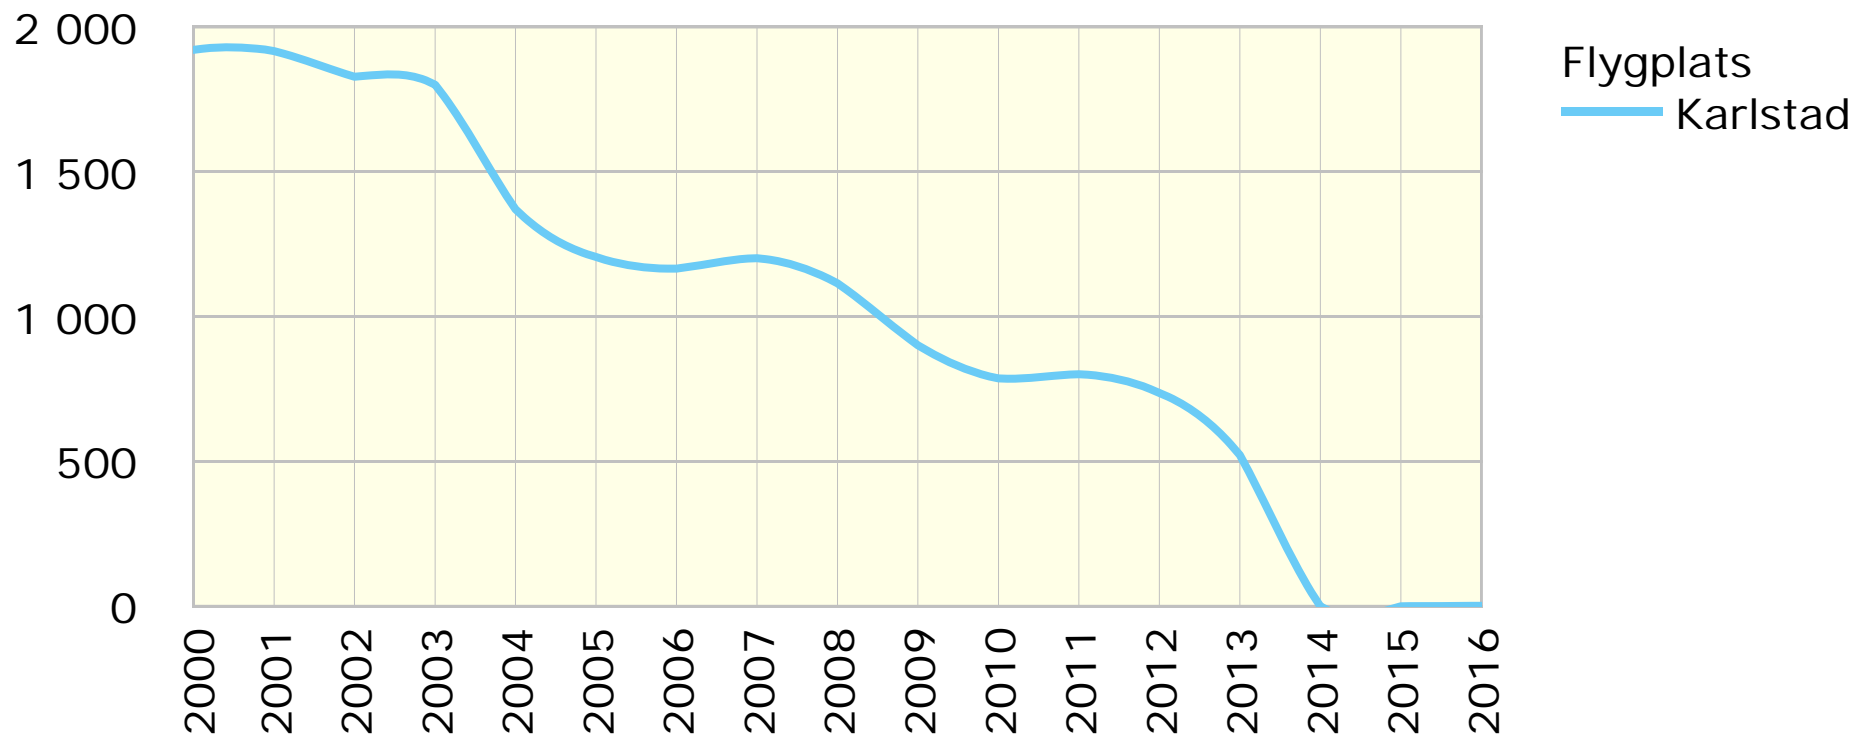

Fraktgods och post per flygplats 2000-2016, ton

Ton

Källa: Transportstyrelsen

© Pantzare Information AB