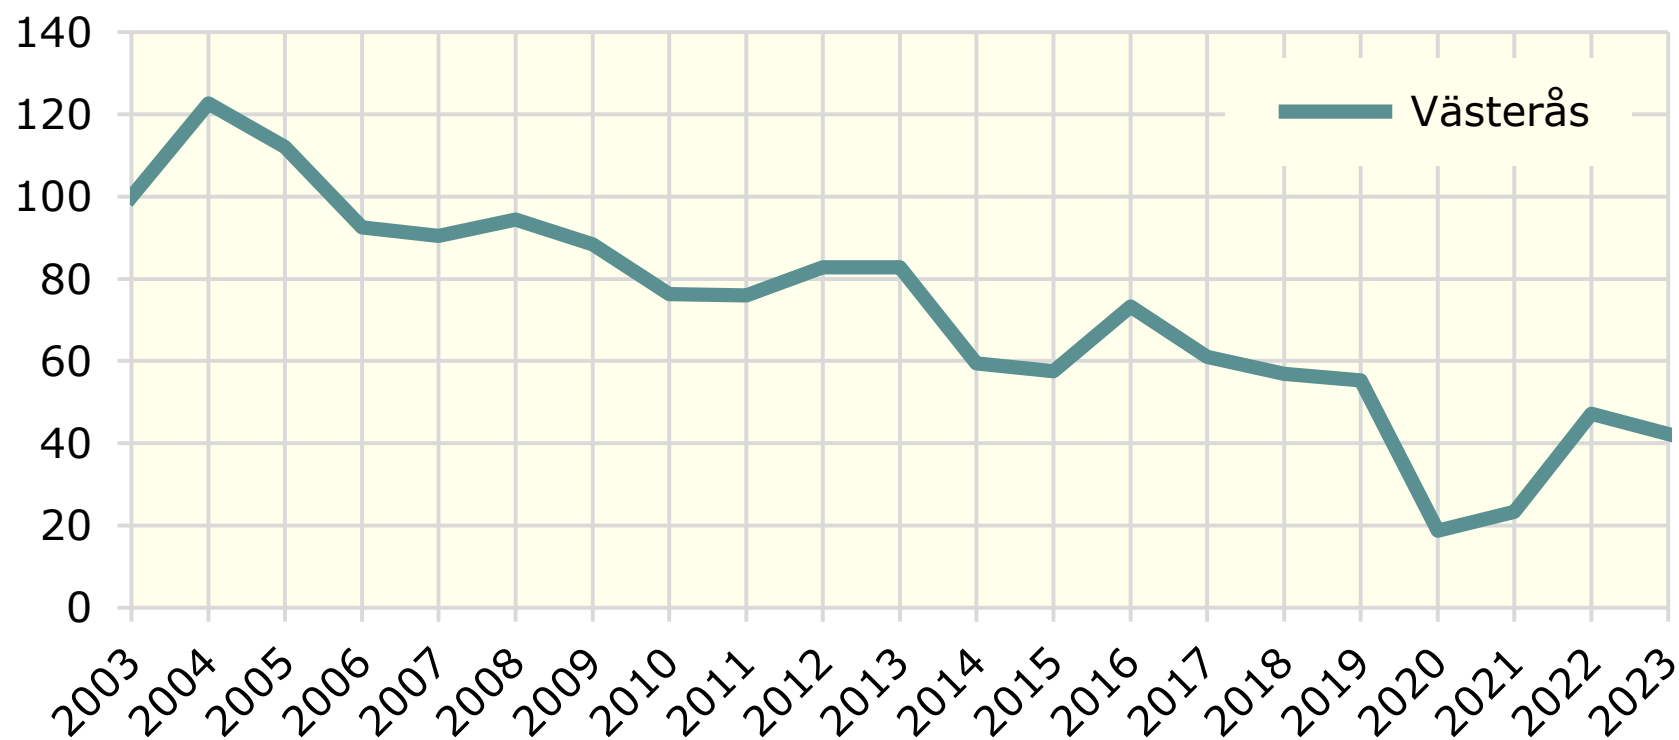

Utveckling passagerare per flygplats 2003-2023. Västmanlands län. *Index år 2003=100*

Källa: Transportstyrelsen

© Pantzare Information AB