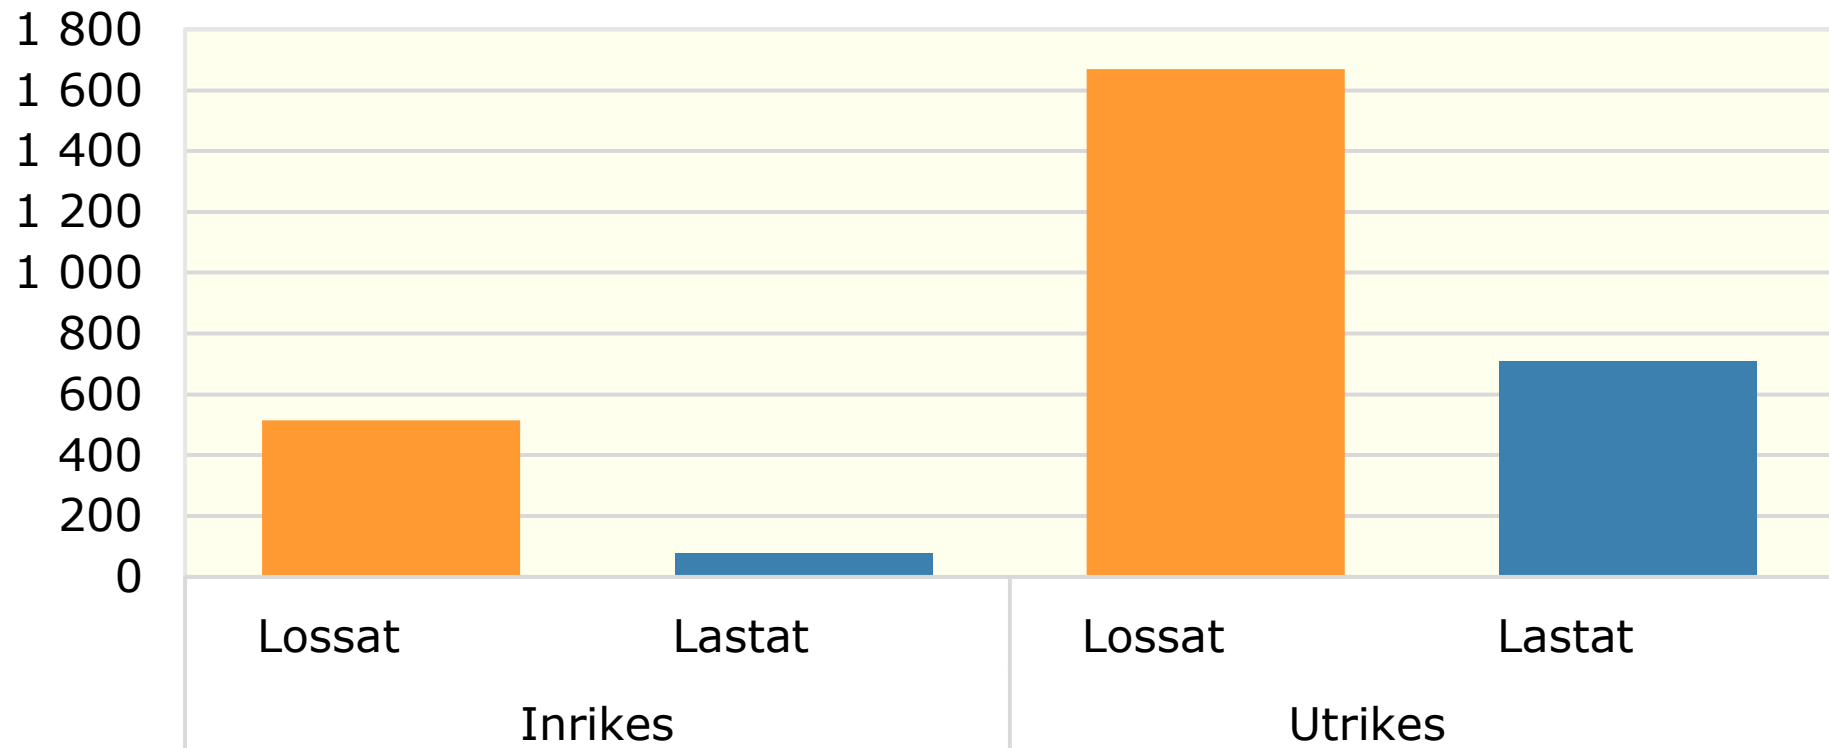

## Inrikes och utrikes sjöfart 2022

*Västmanlands län, tusen ton*

Källa: Transportföretagen, Sveriges hamnar

© Pantzare Information AB