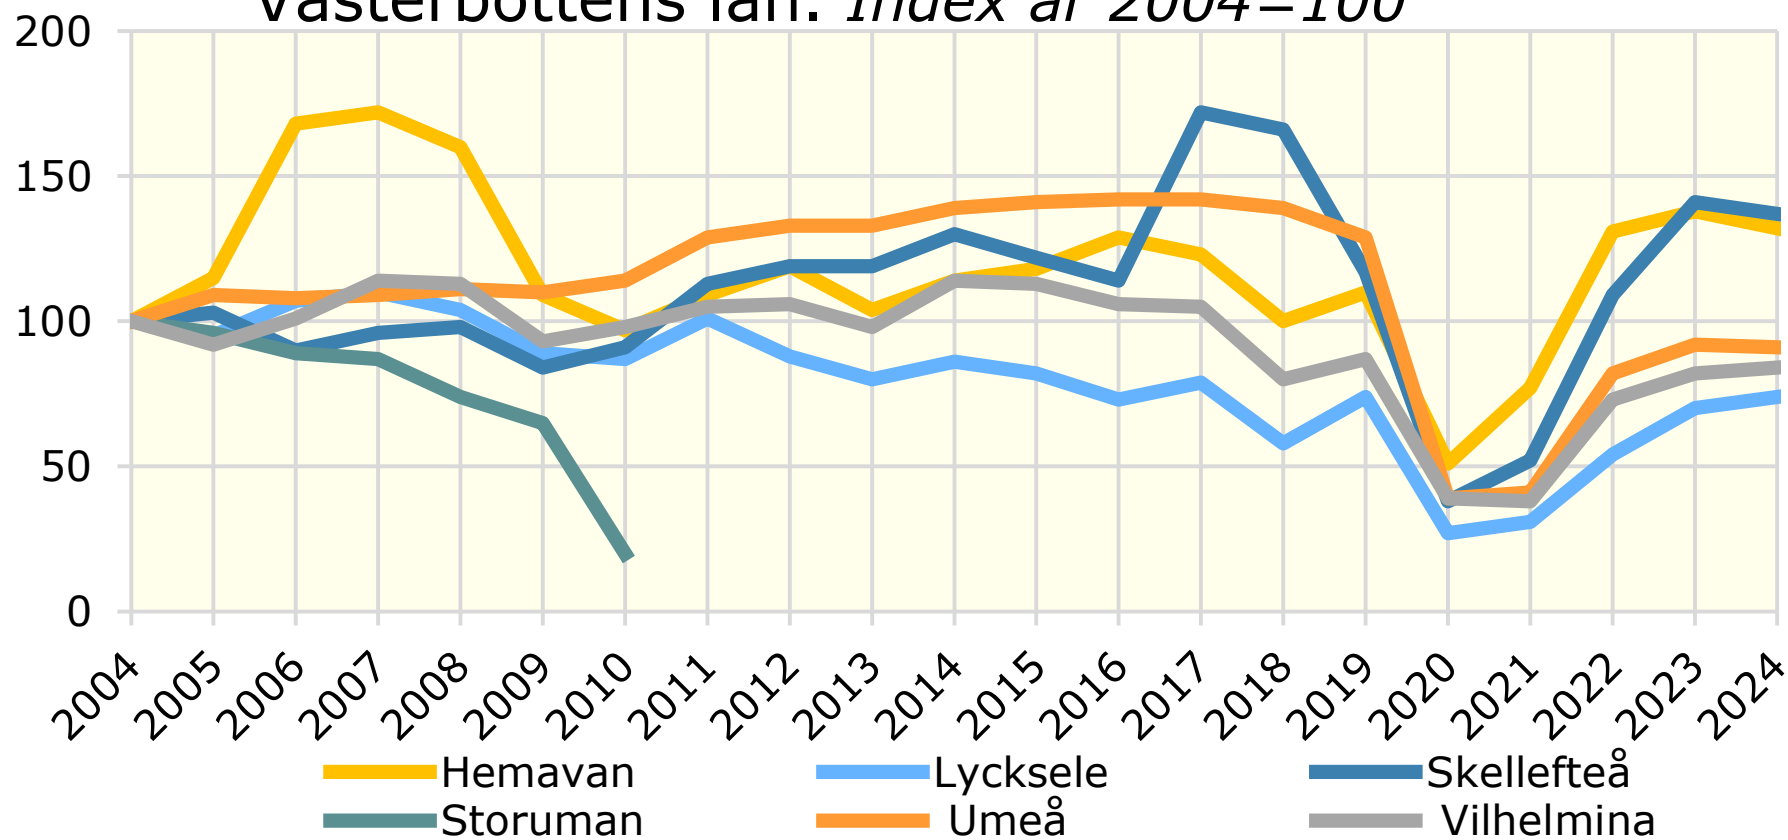

Utveckling passagerare per flygplats 2004-2024 Västerbottens län. *Index år 2004=100*

Källa: Transportstyrelsen

© Pantzare Information AB