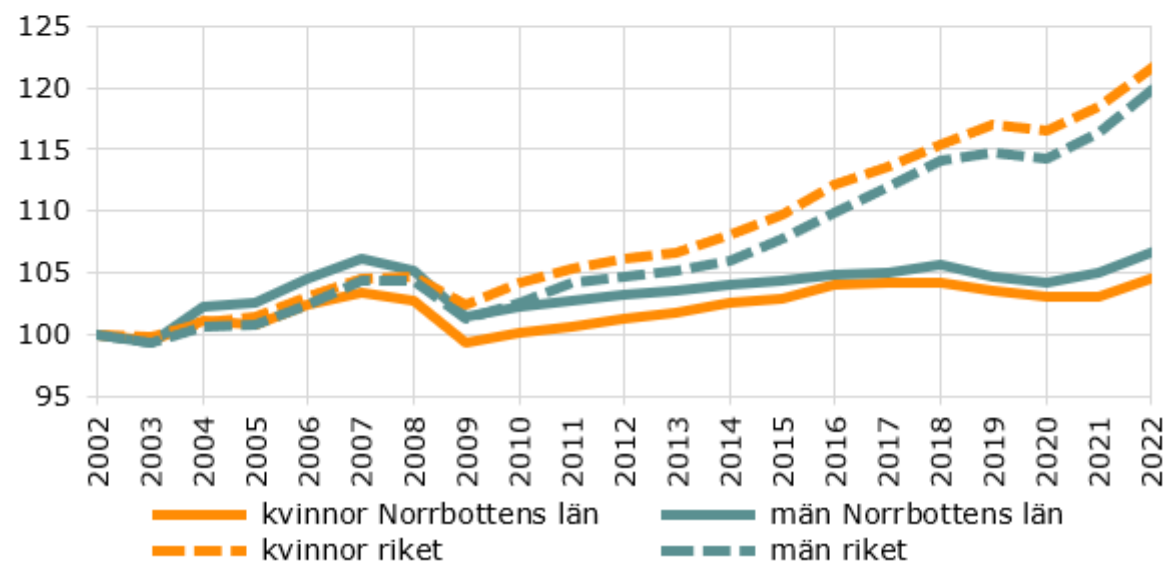

Förvärvsarbetande åren 2002-2022. Ungdomar 16-24 år

Källa: Statistiska centralbyrån

© Pantzare Information AB

Förvärvsarbetande åren 2002-2022. 25-64 år

Källa: Statistiska centralbyrån

© Pantzare Information AB