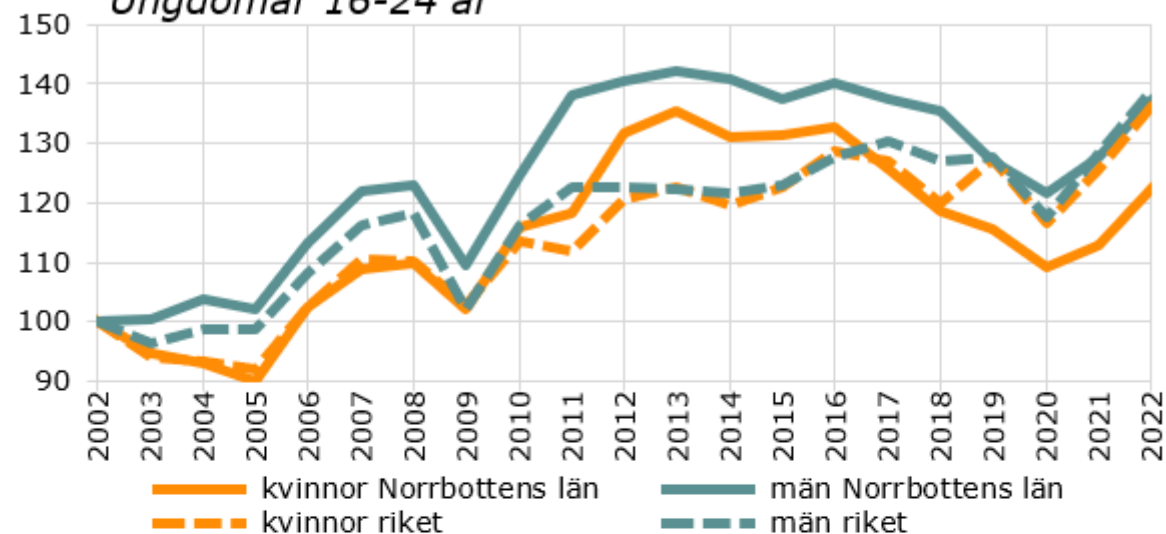

Förvärvsarbetande åren 2002-2022. Ungdomar 16-24 år

Källa: Statistiska centralbyrån

© Pantzare Information AB

Förvärvsarbetande åren 2002-2022. 25-64 år

Källa: Statistiska centralbyrån

© Pantzare Information AB