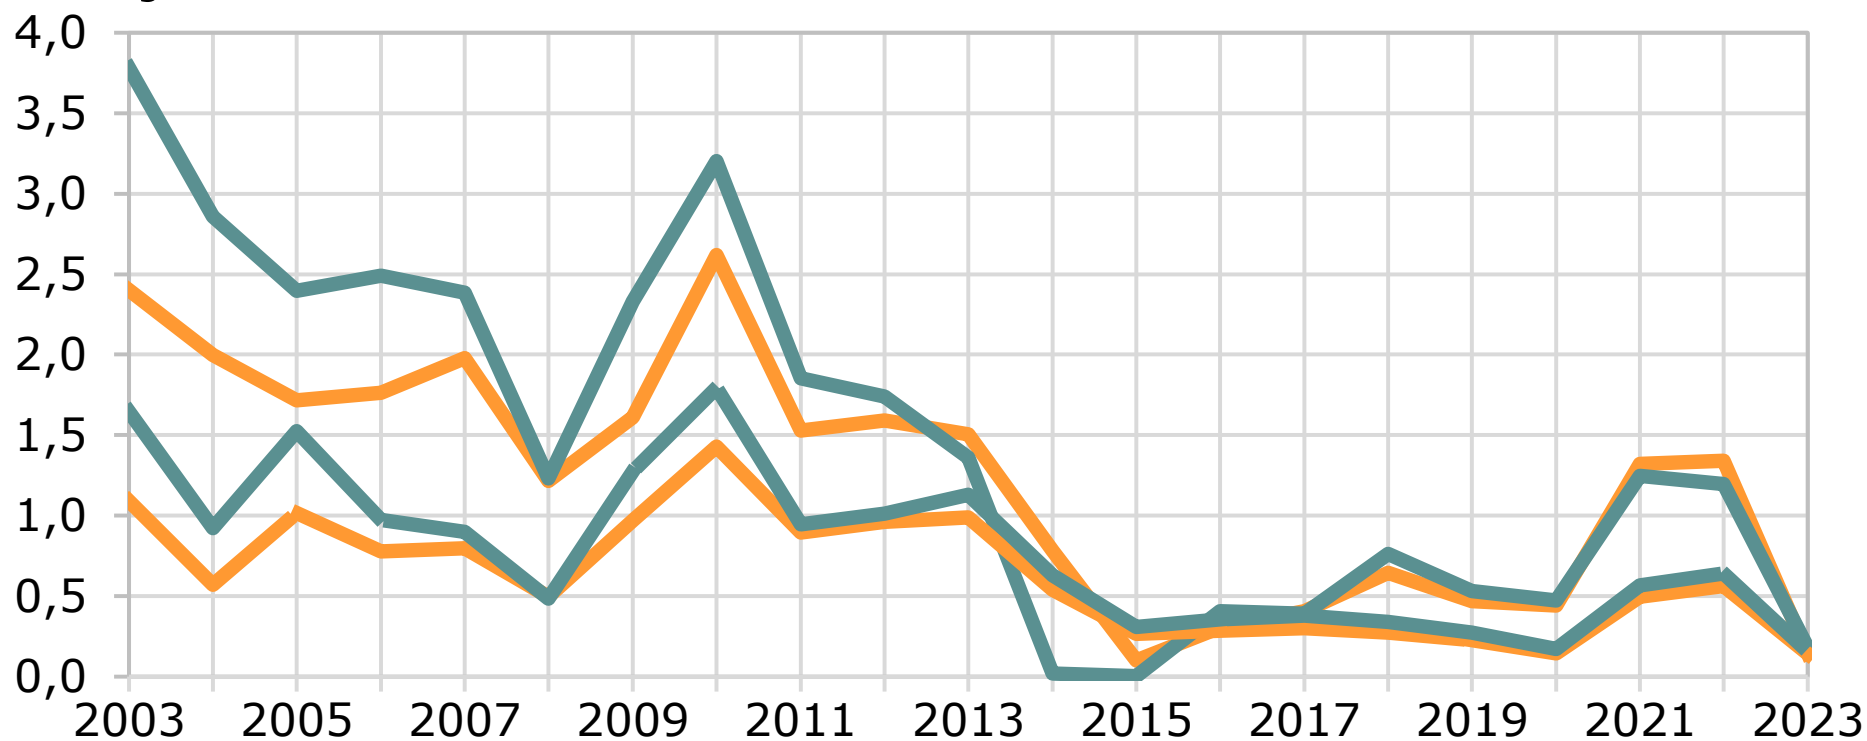

Starta-eget-bidrag per 1000 invånare 16-64 år, januari månad 2003-2023

Källa: Arbetsförmedlingen

© Pantzare Information AB