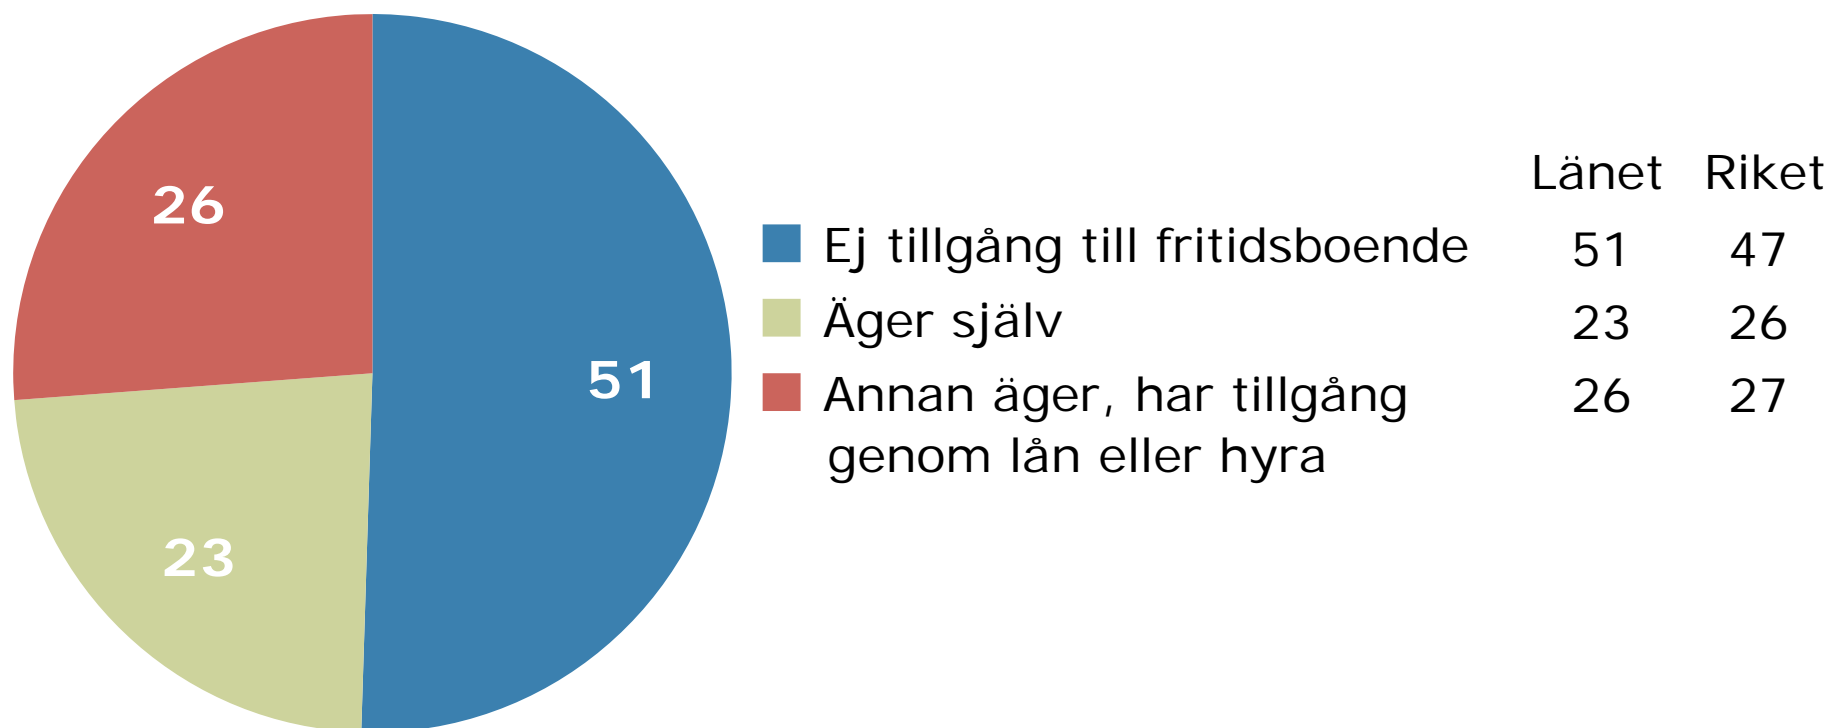

## Befolkningens tillgång till fritidsboende 2013-2015

Södermanlands län, Procent

Källa: Statistiska Centralbyrån

© Pantzare Information AB