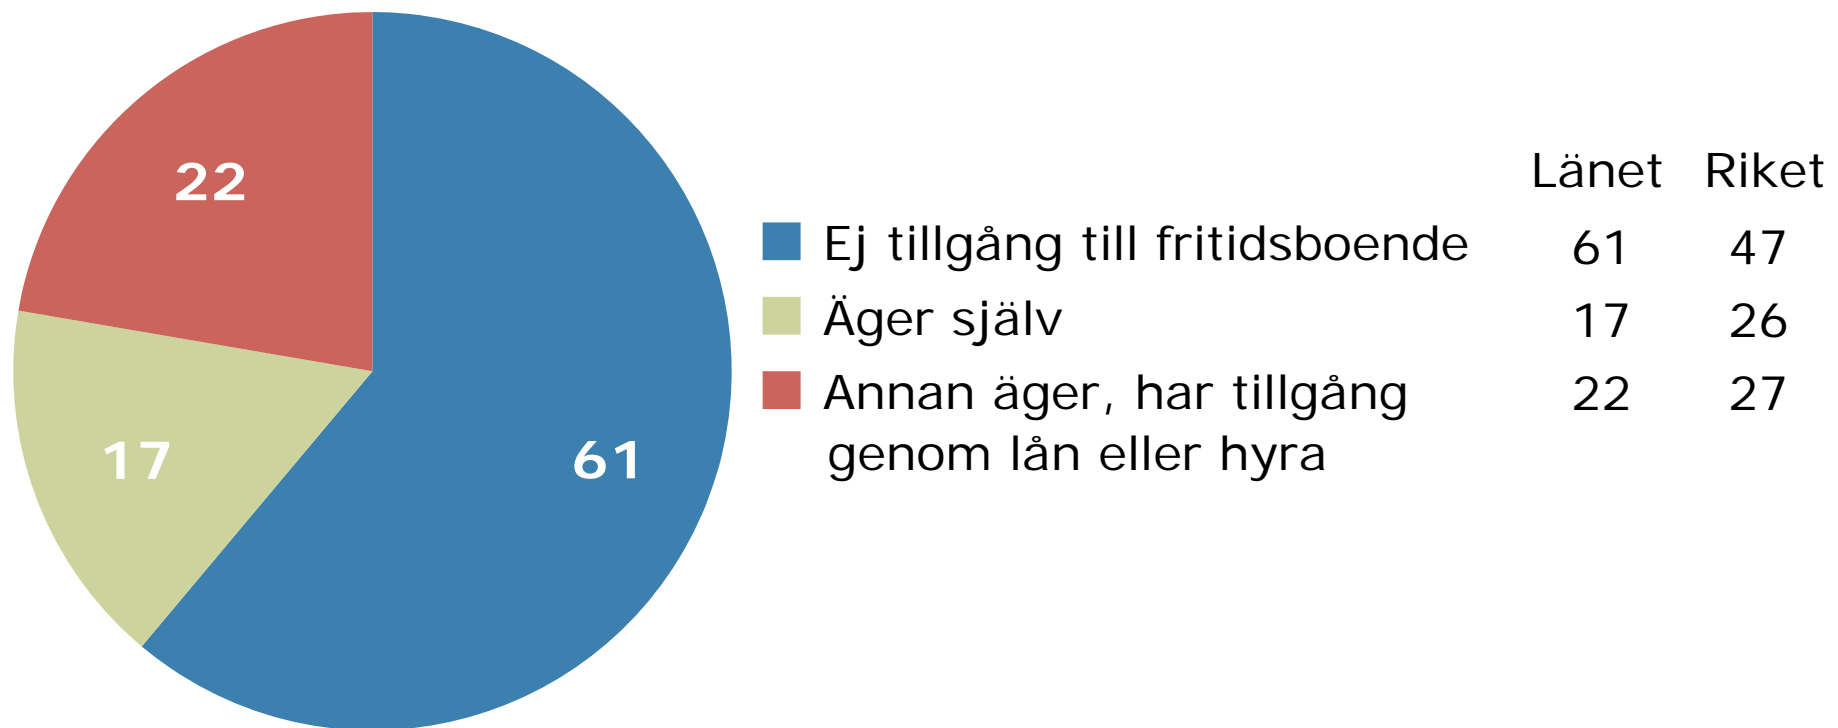

## Befolkningens tillgång till fritidsboende 2013-2015

Skåne län, Procent

Källa: Statistiska Centralbyrån

© Pantzare Information AB