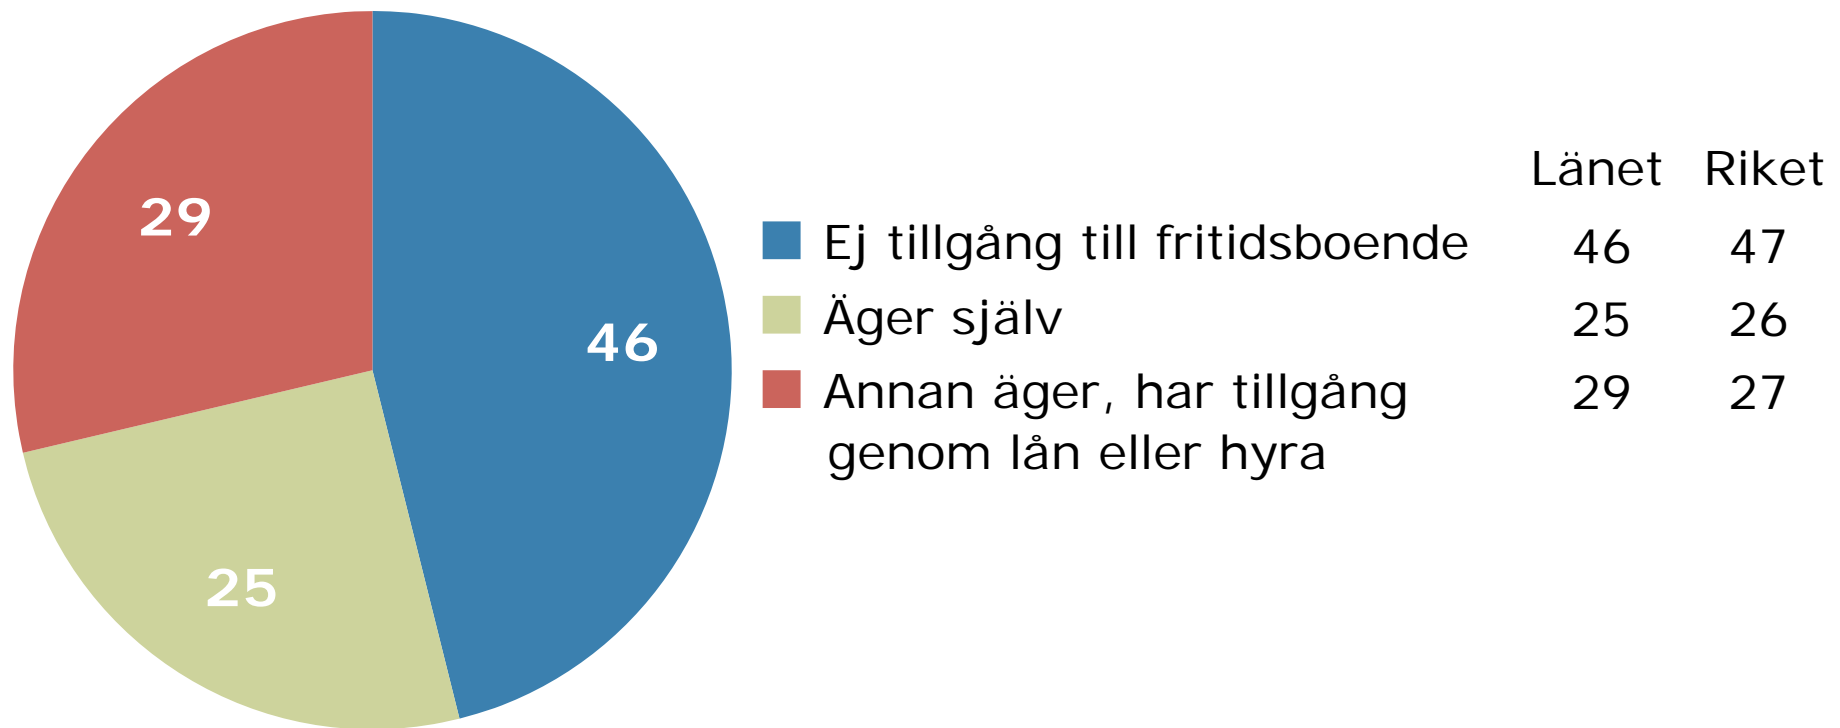

Befolkningens tillgång till fritidsboende 2013-2015

Västra Götalands län, Procent

Källa: Statistiska Centralbyrån

© Pantzare Information AB