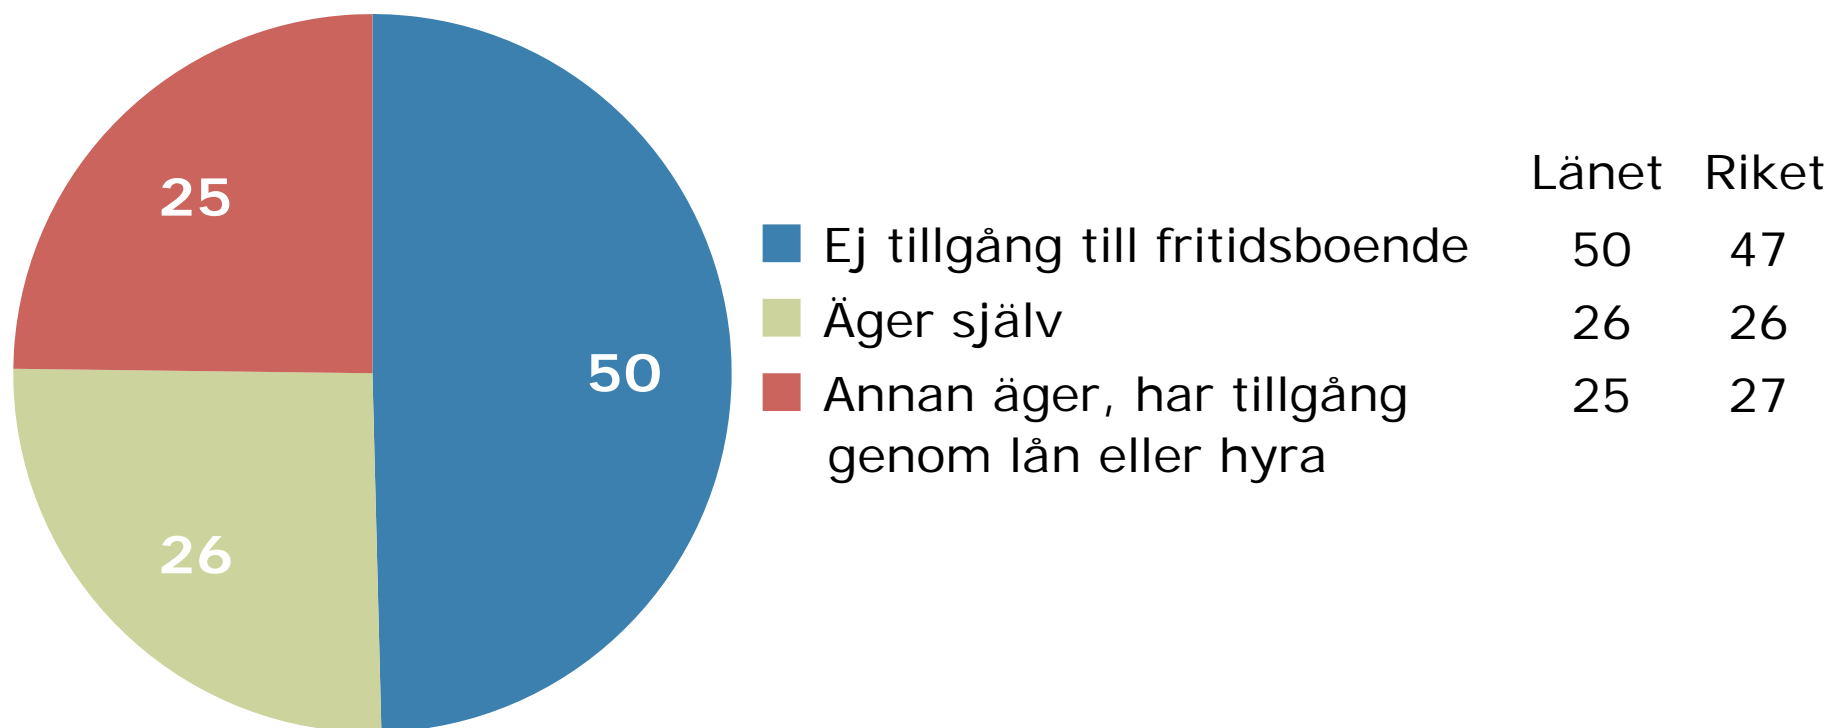

Befolkningens tillgång till fritidsboende 2013-2015

Örebro län, Procent

Källa: Statistiska Centralbyrån

© Pantzare Information AB