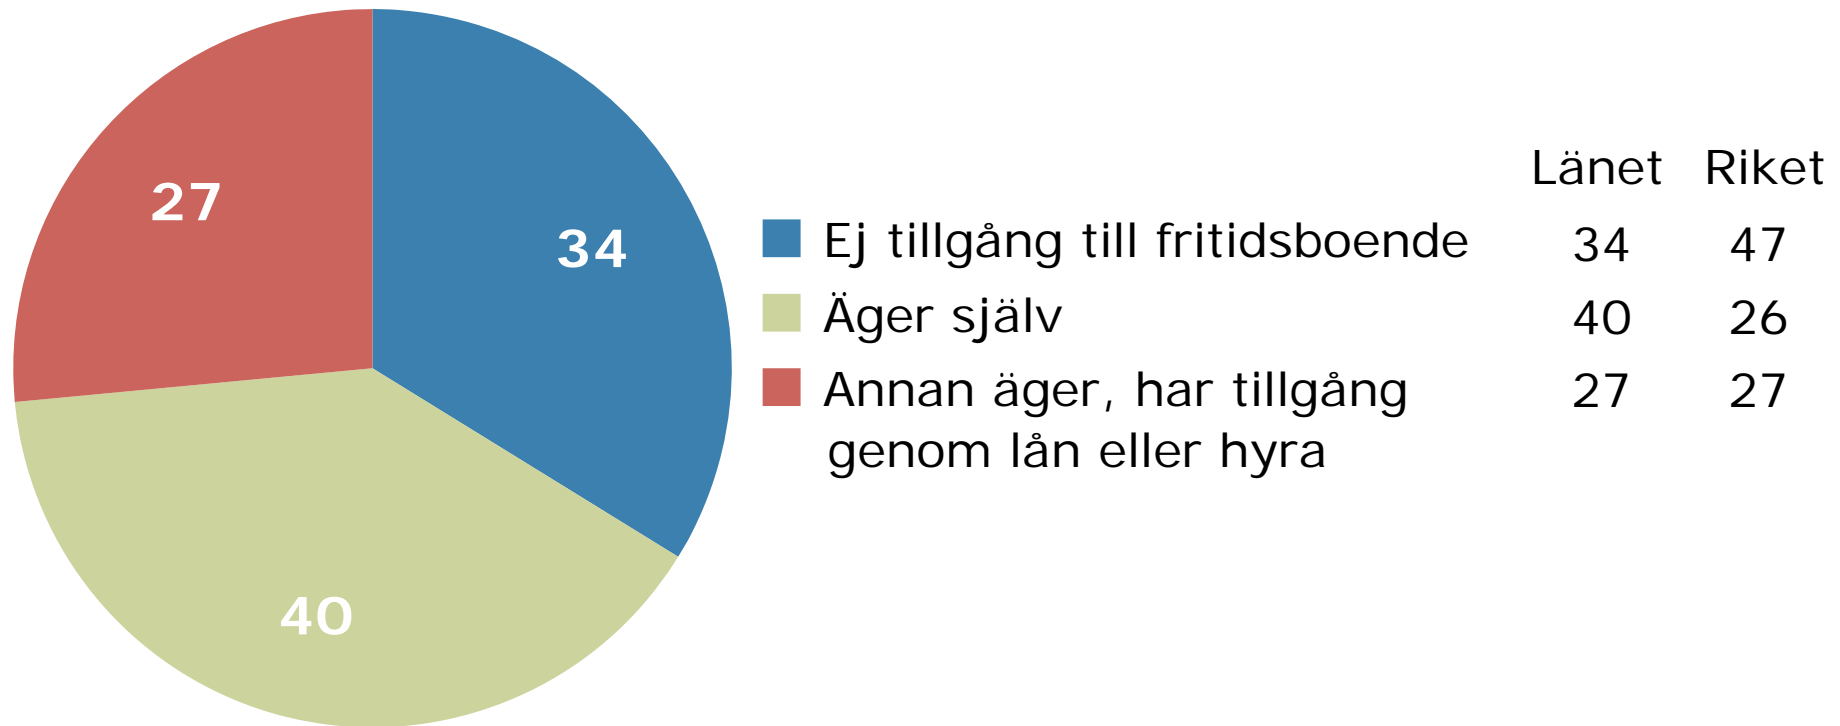

Befolkningens tillgång till fritidsboende 2013-2015

Västerbottens län, Procent

Källa: Statistiska Centralbyrån

© Pantzare Information AB