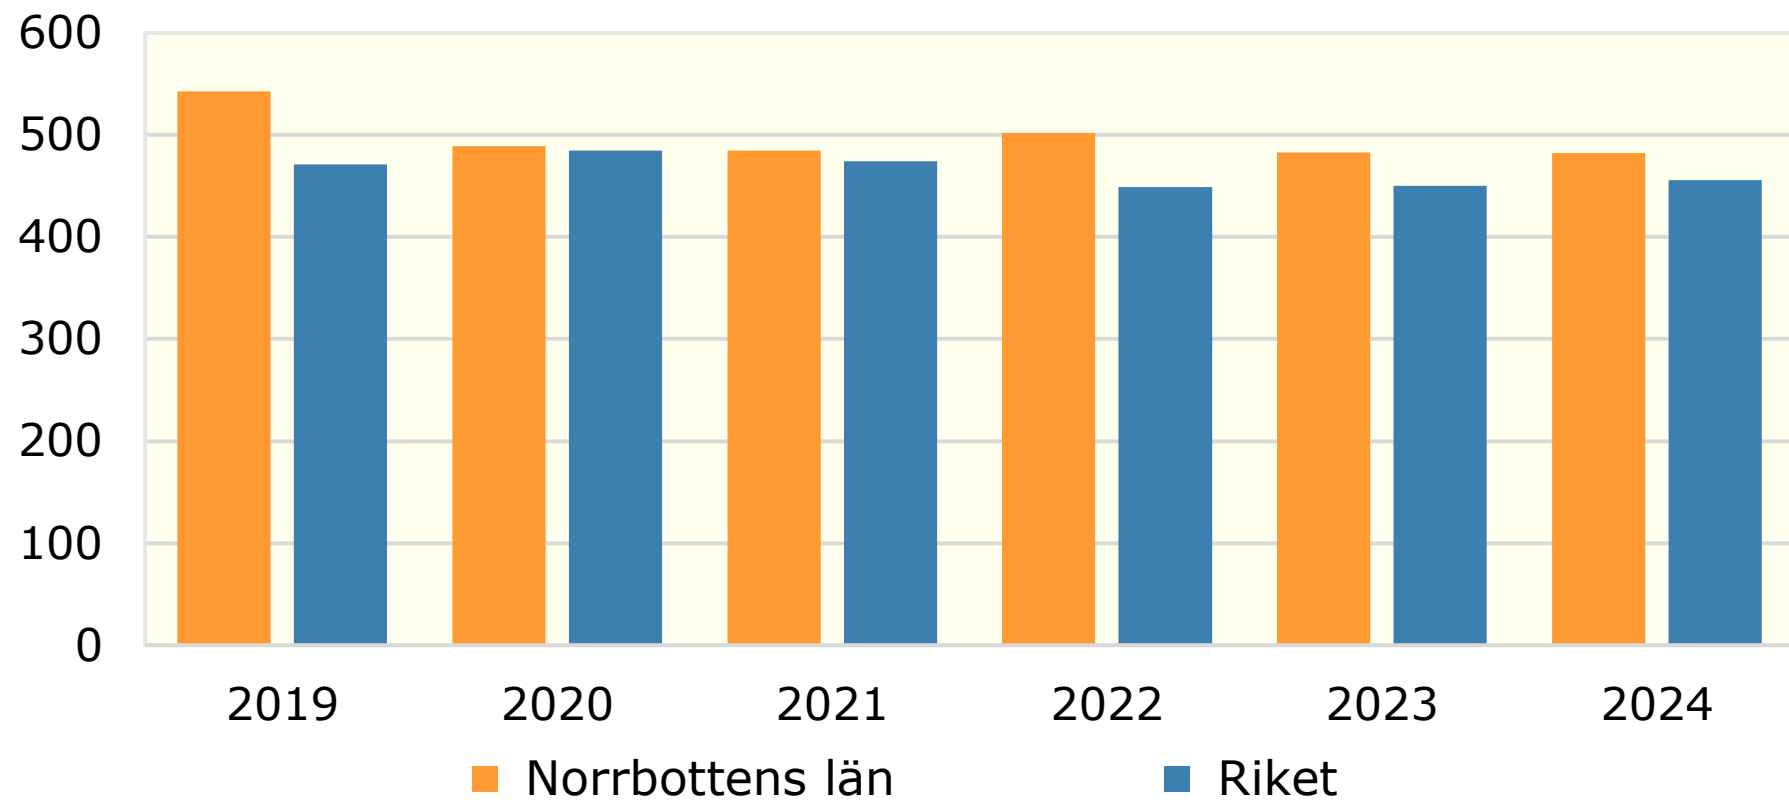

Insamlad mängd hushållsavfall. *Norrbottnens län, kg/person*

Källa: Avfall Sverige, Kolada

© Pantzare Information AB