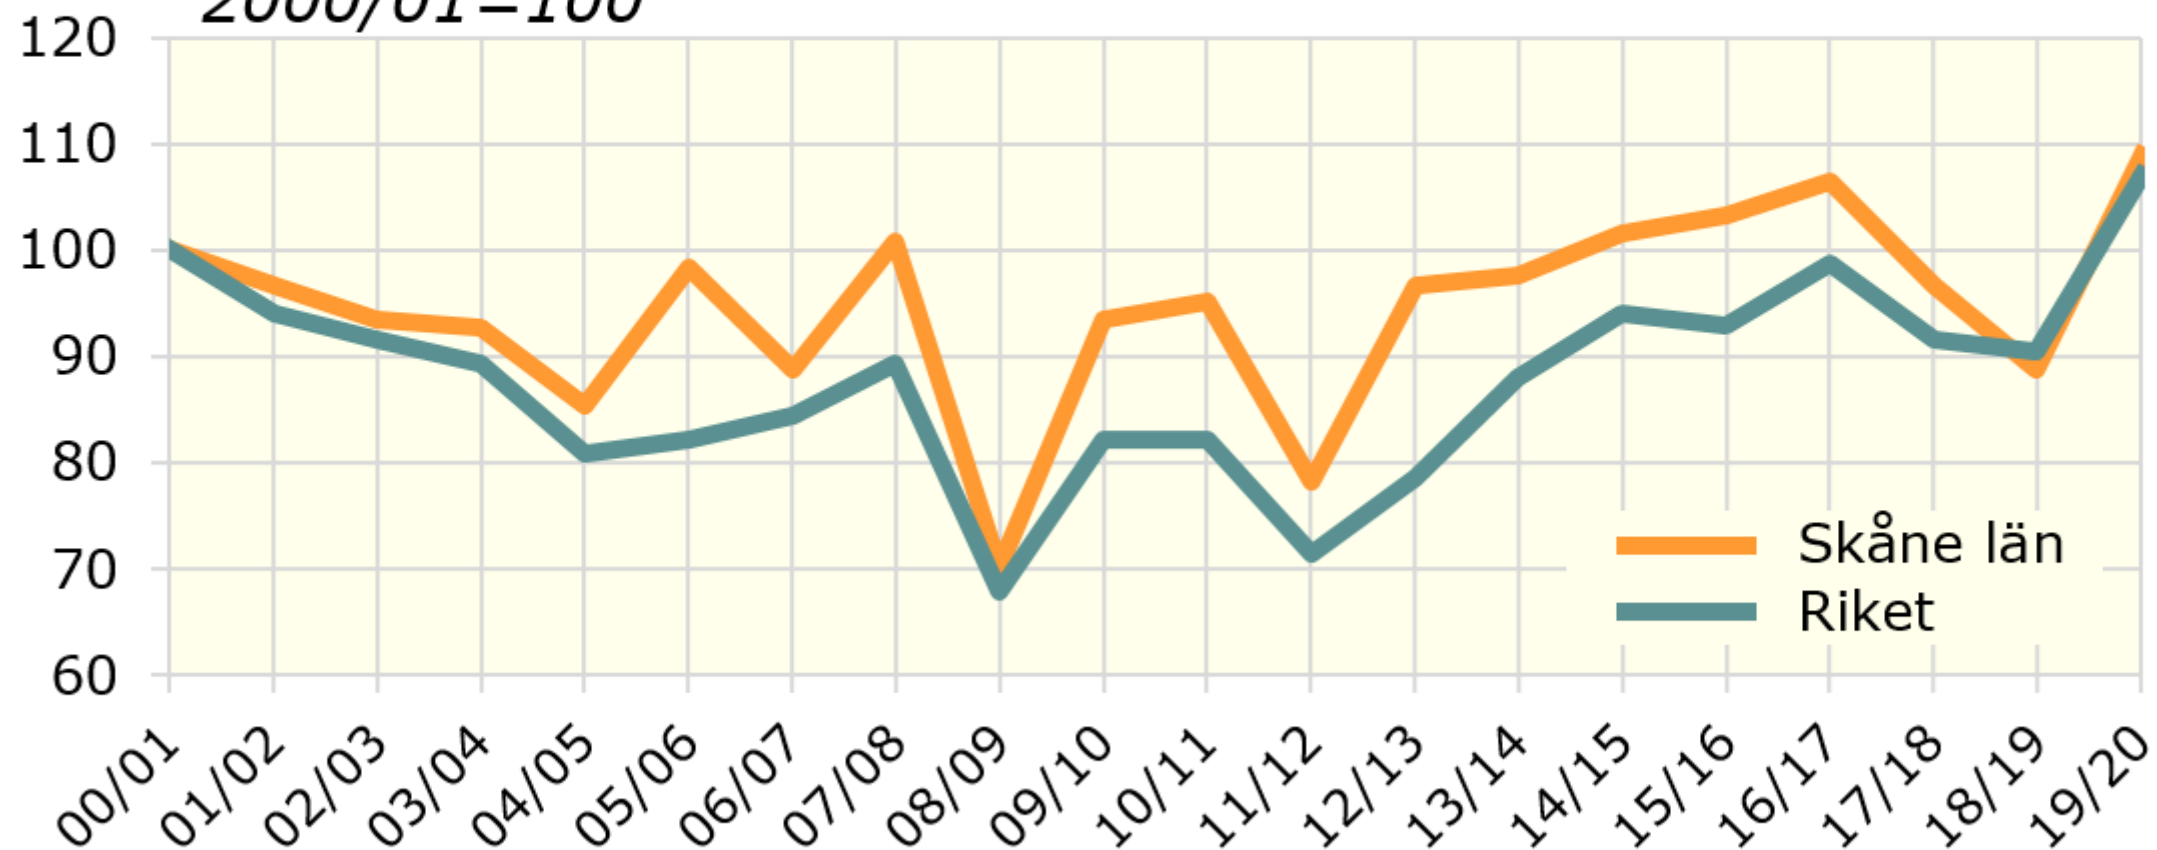

Försäljning av handelsgödsel till jord- och trädgårdsbruket 2000/01 - 2019/20  
Kg kväve (N) per hektar nyttjad åker. Index år 2000/01=100

Källa: Statistiska centralbyrån

© Pantzare Information AB