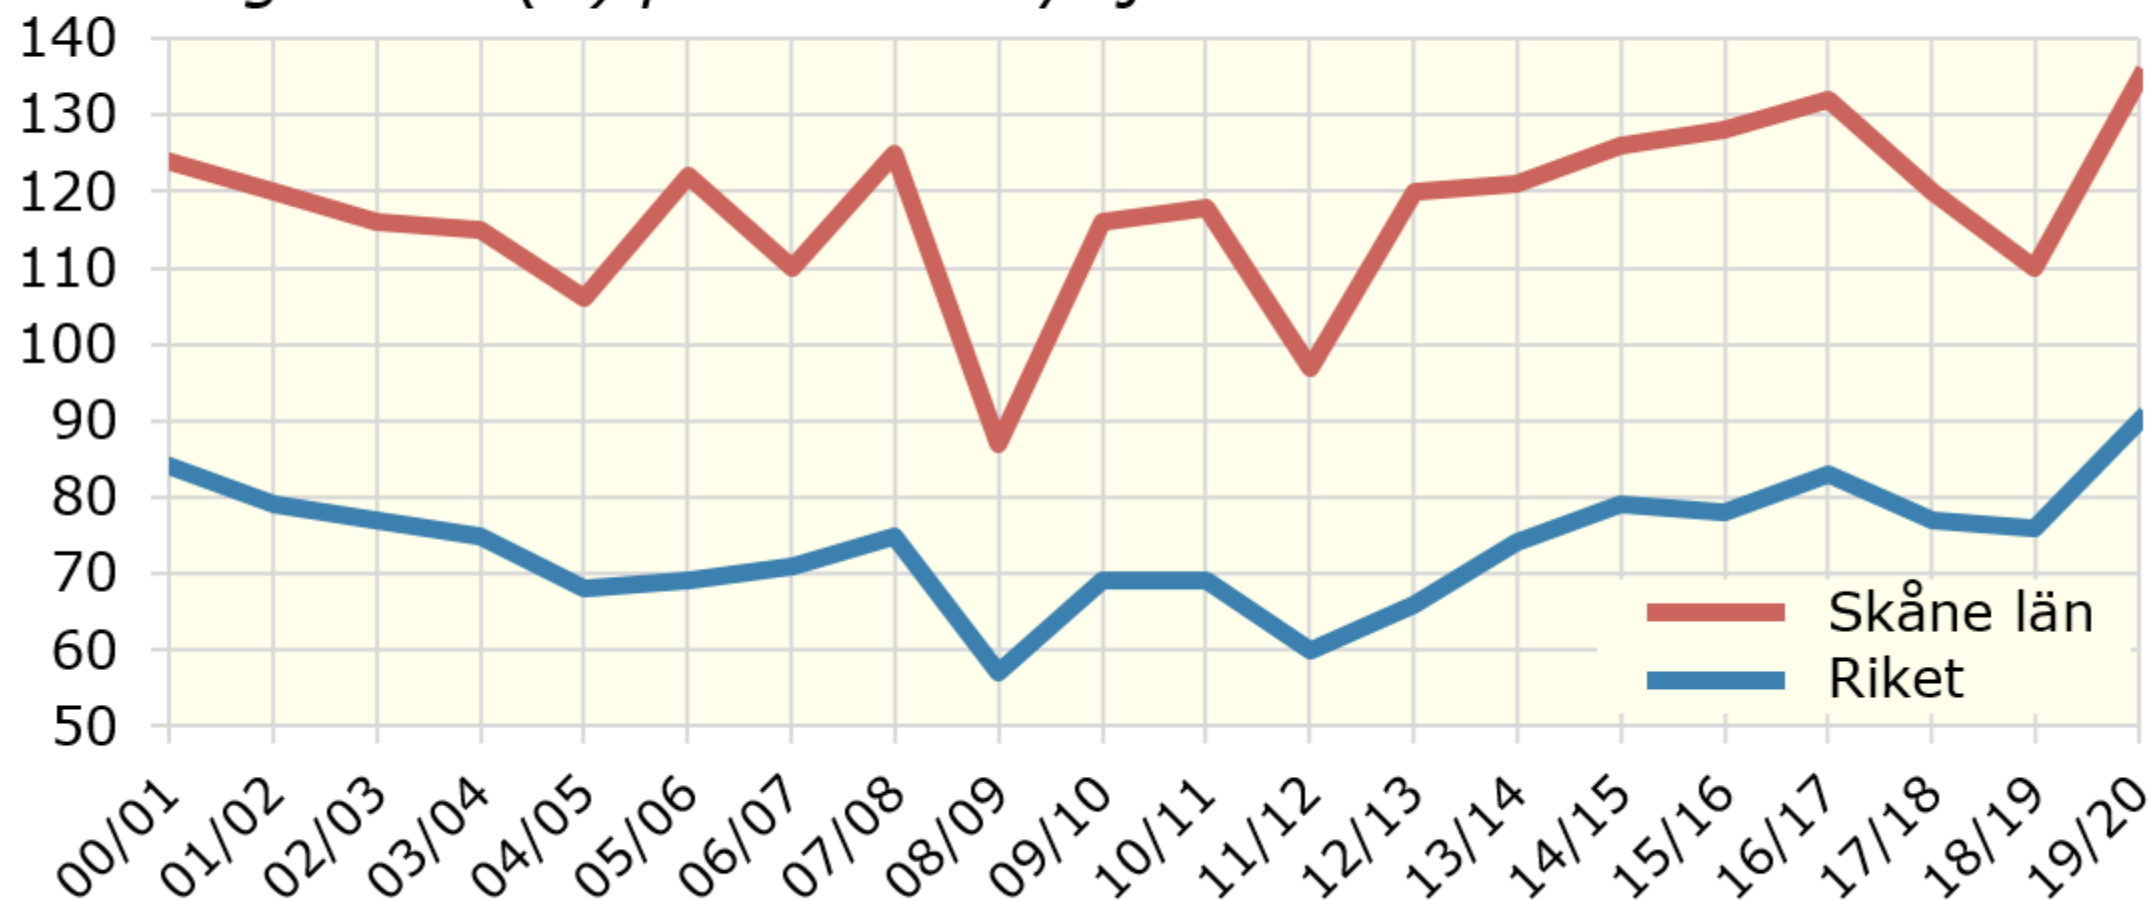

Försäljning av handelsgödsel till jord- och trädgårdsbruket 2000/01 - 2019/20

Kg kväve (N) per hektar nyttjad åker.

Källa: Statistiska centralbyrån

© Pantzare Information AB