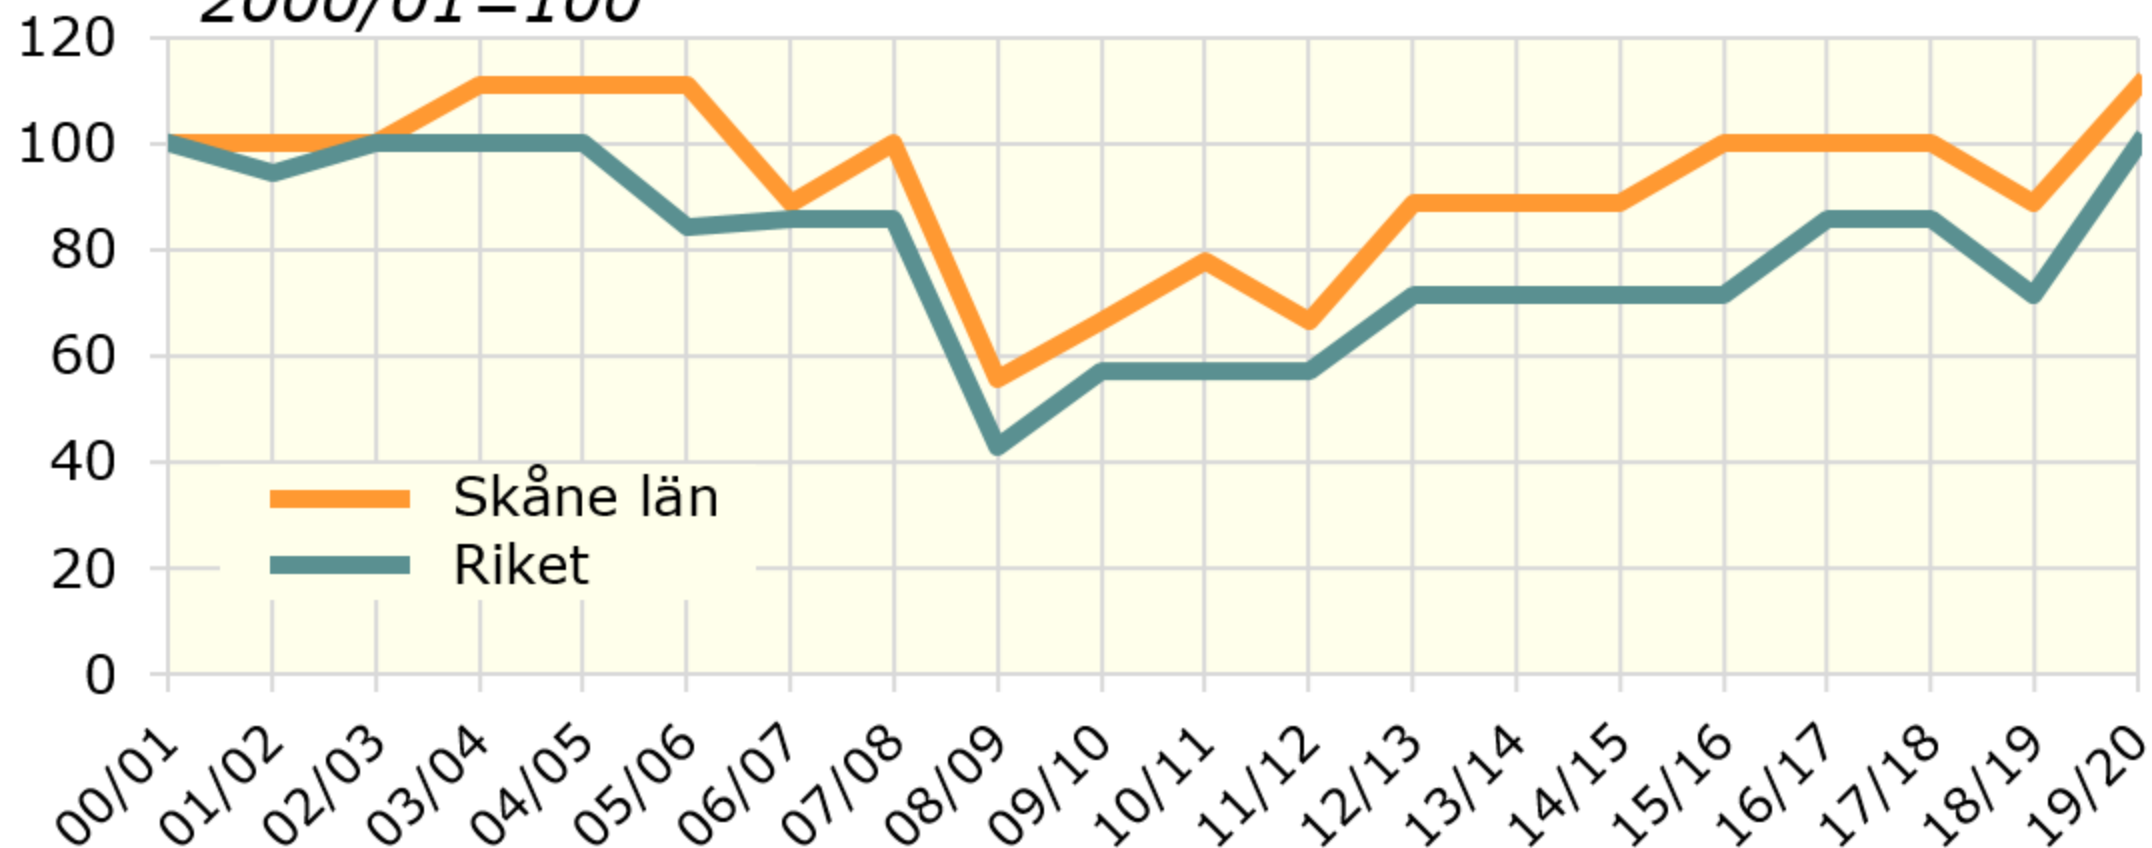

# Försäljning av handelsgödsel till jord- och trädgårdsbruket 2000/01 - 2019/20

*Kg fosfor (P) per hektar nyttjad åker. Index år 2000/01=100*

Källa: Statistiska centralbyrån

© Pantzare Information AB