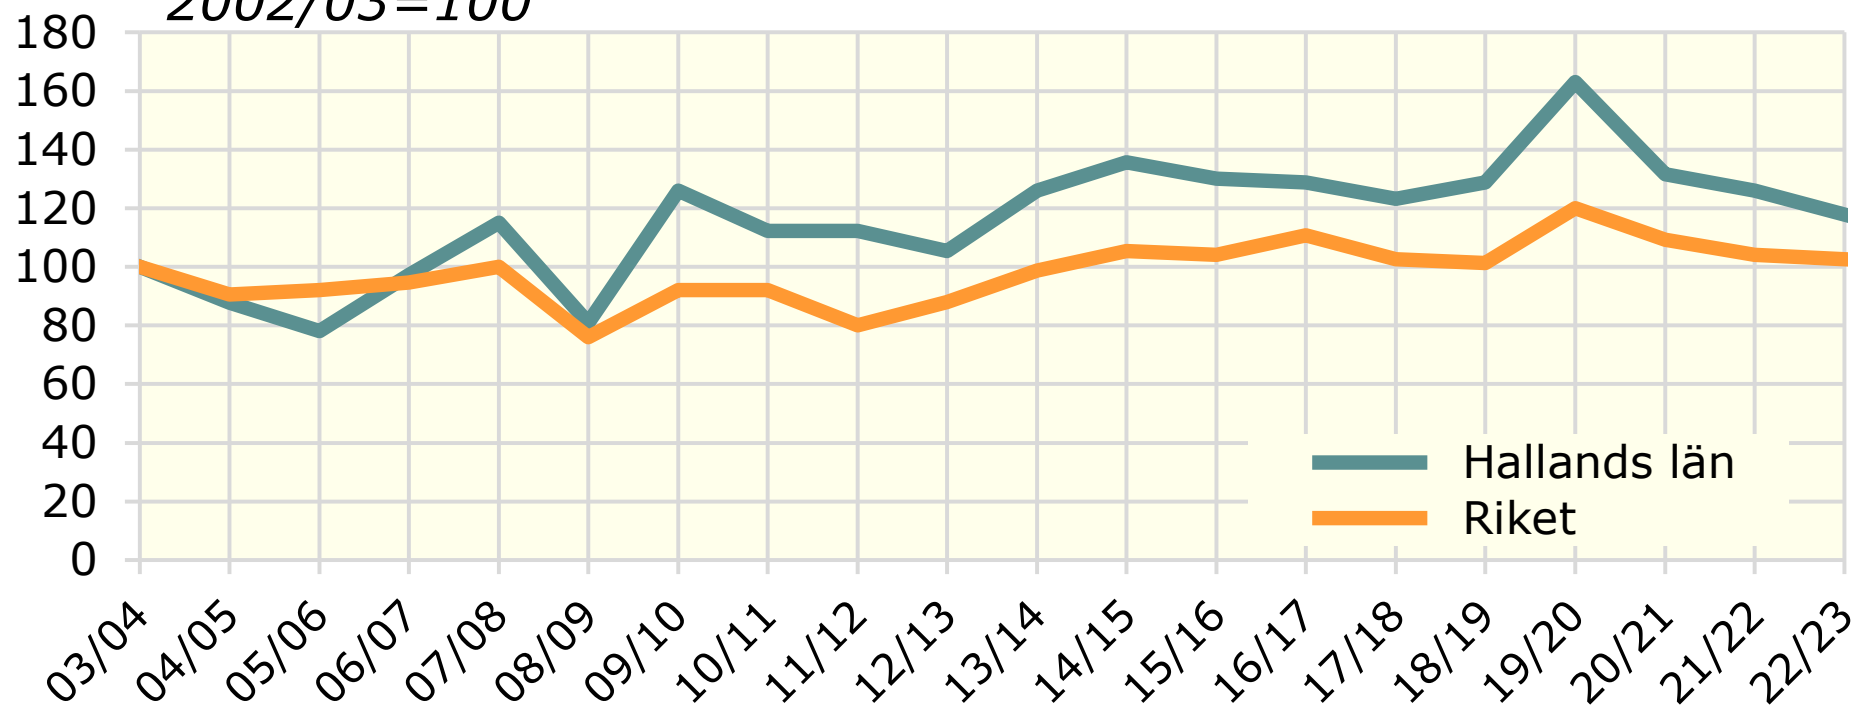

# Försäljning av handelsgödsel till jord- och trädgårdsbruket 2003/04 - 2022/23

*Kg kväve (N) per hektar nyttjad åker. Index år 2002/03=100*

Källa: Statistiska centralbyrån

© Pantzare Information AB