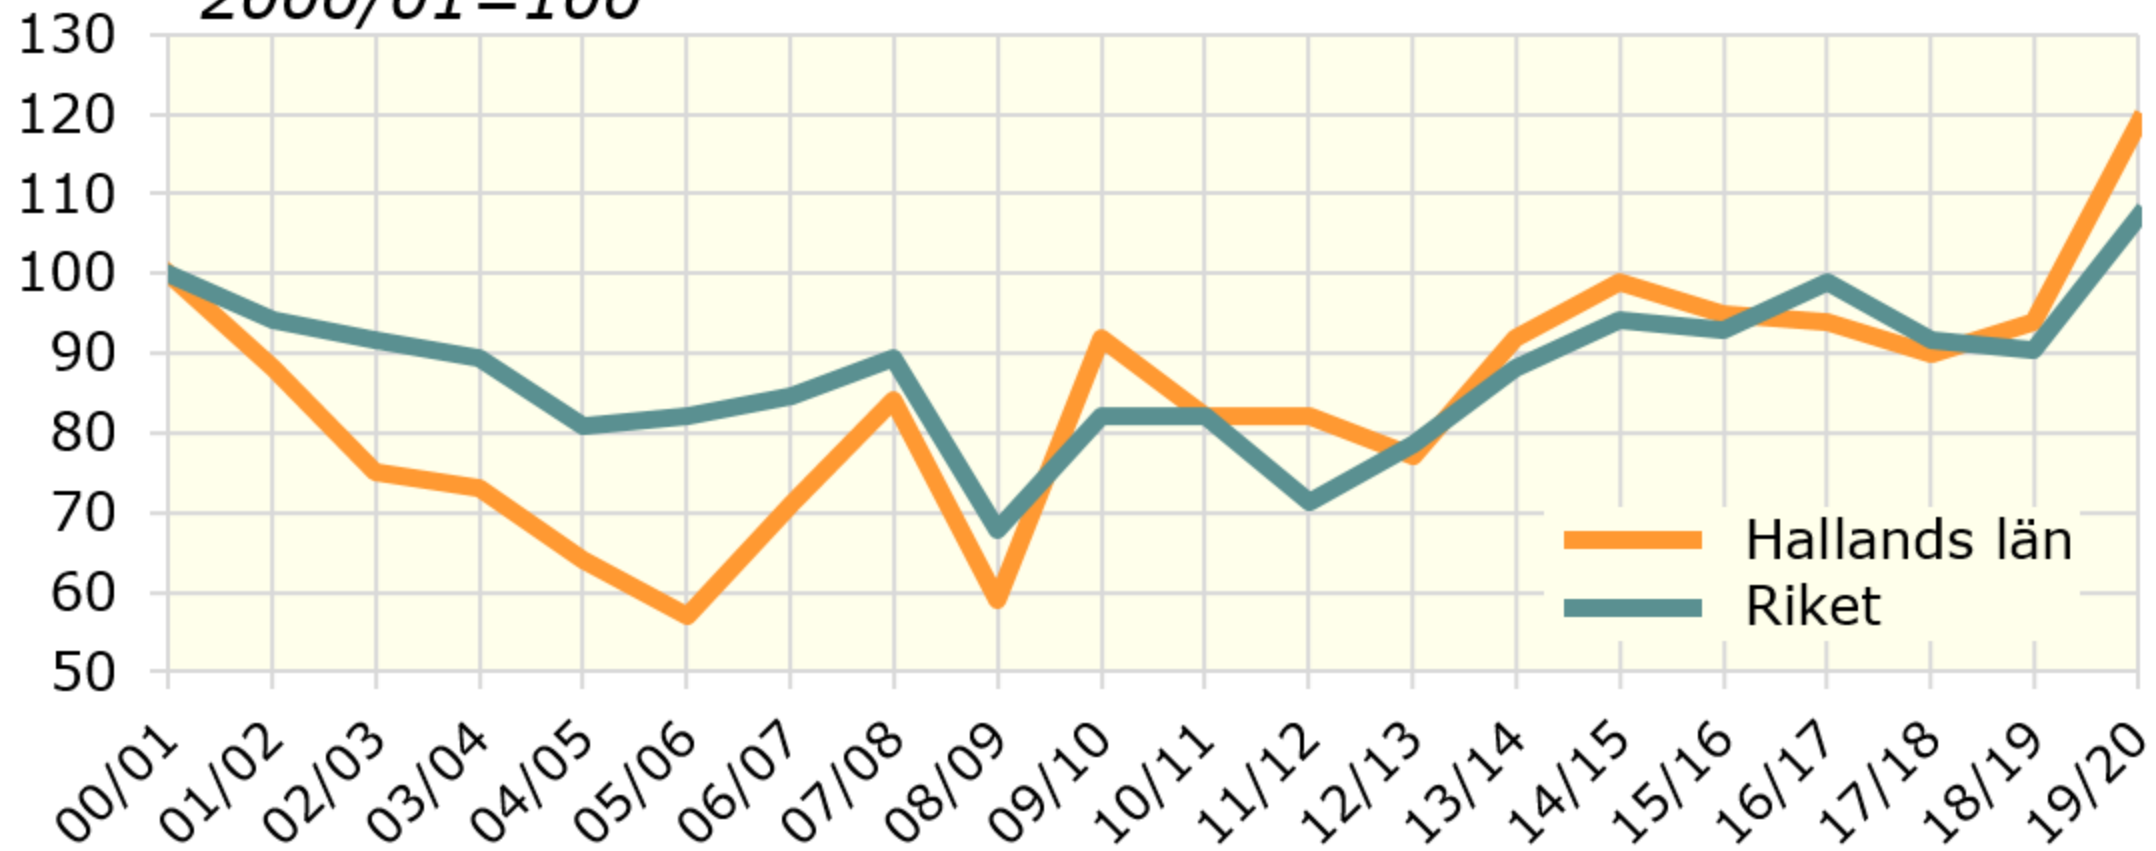

# Försäljning av handelsgödsel till jord- och trädgårdsbruket 2000/01 - 2019/20

*Kg kväve (N) per hektar nyttjad åker. Index år 2000/01=100*

Källa: Statistiska centralbyrån

© Pantzare Information AB