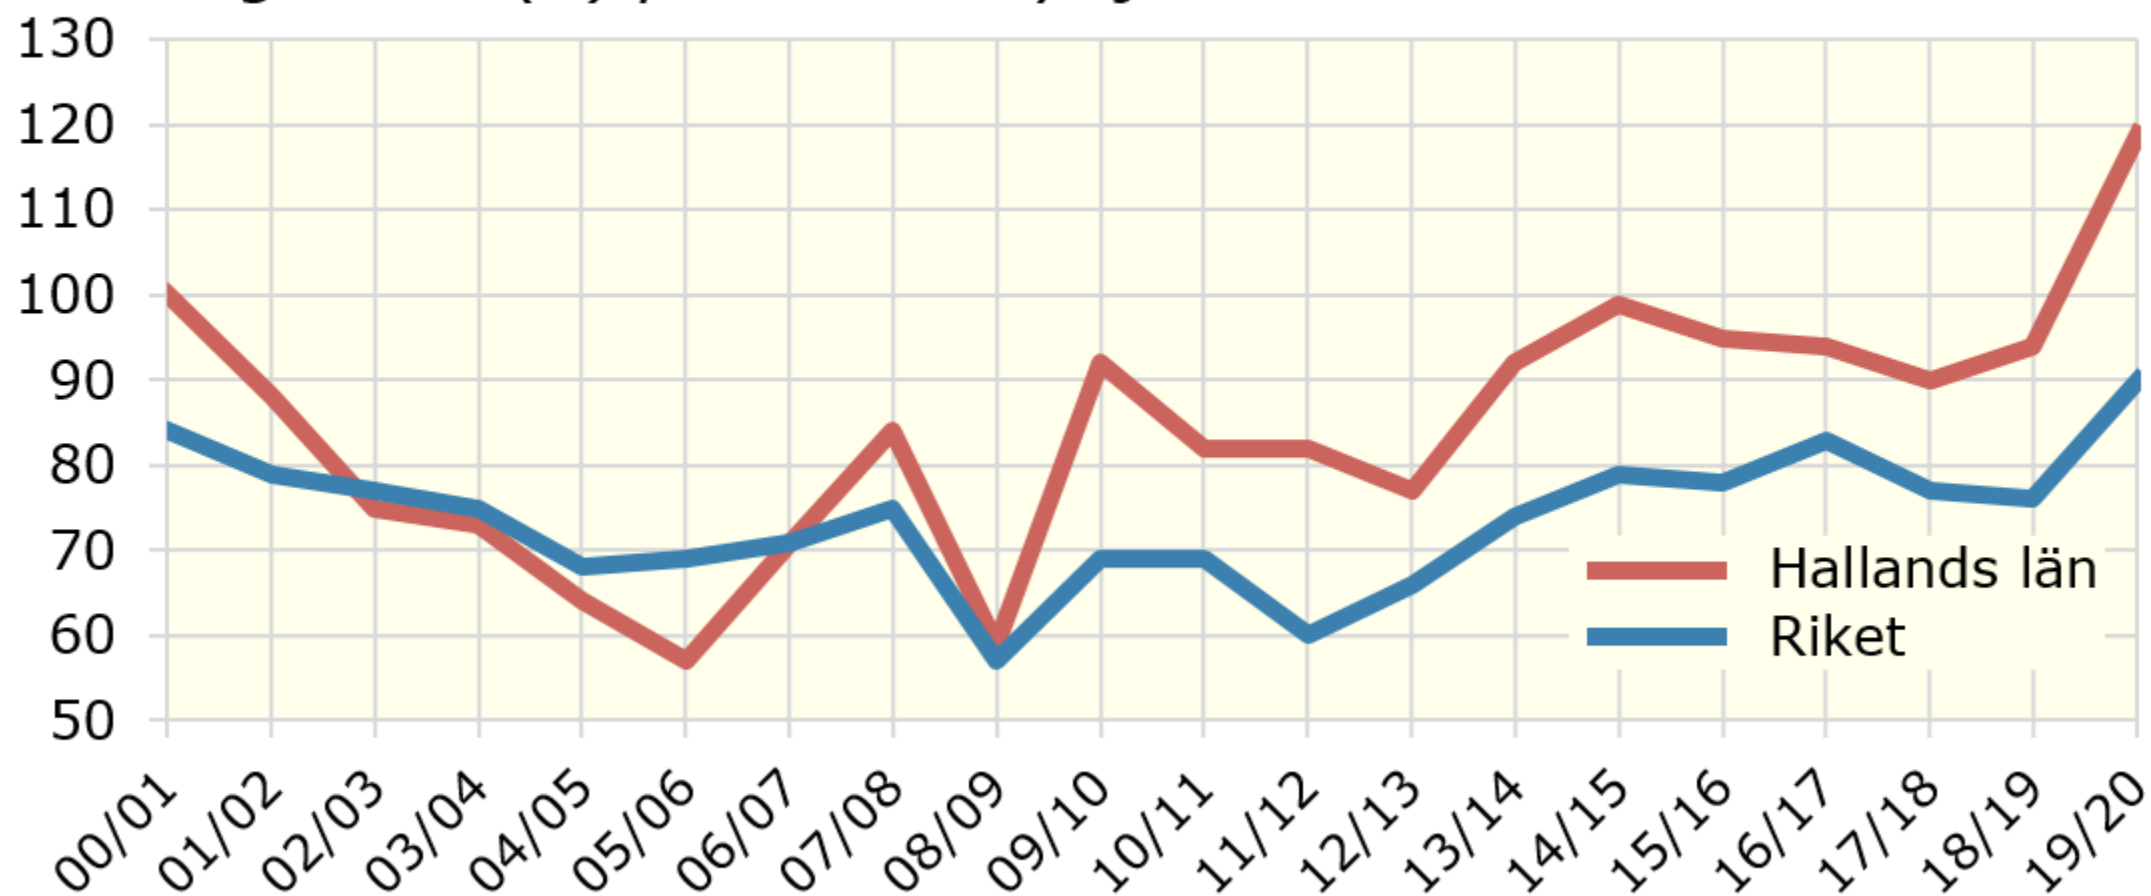

Försäljning av handelsgödsel till jord- och trädgårdsbruket 2000/01 - 2019/20

Kg kväve (N) per hektar nyttjad åker.

Källa: Statistiska centralbyrån

© Pantzare Information AB