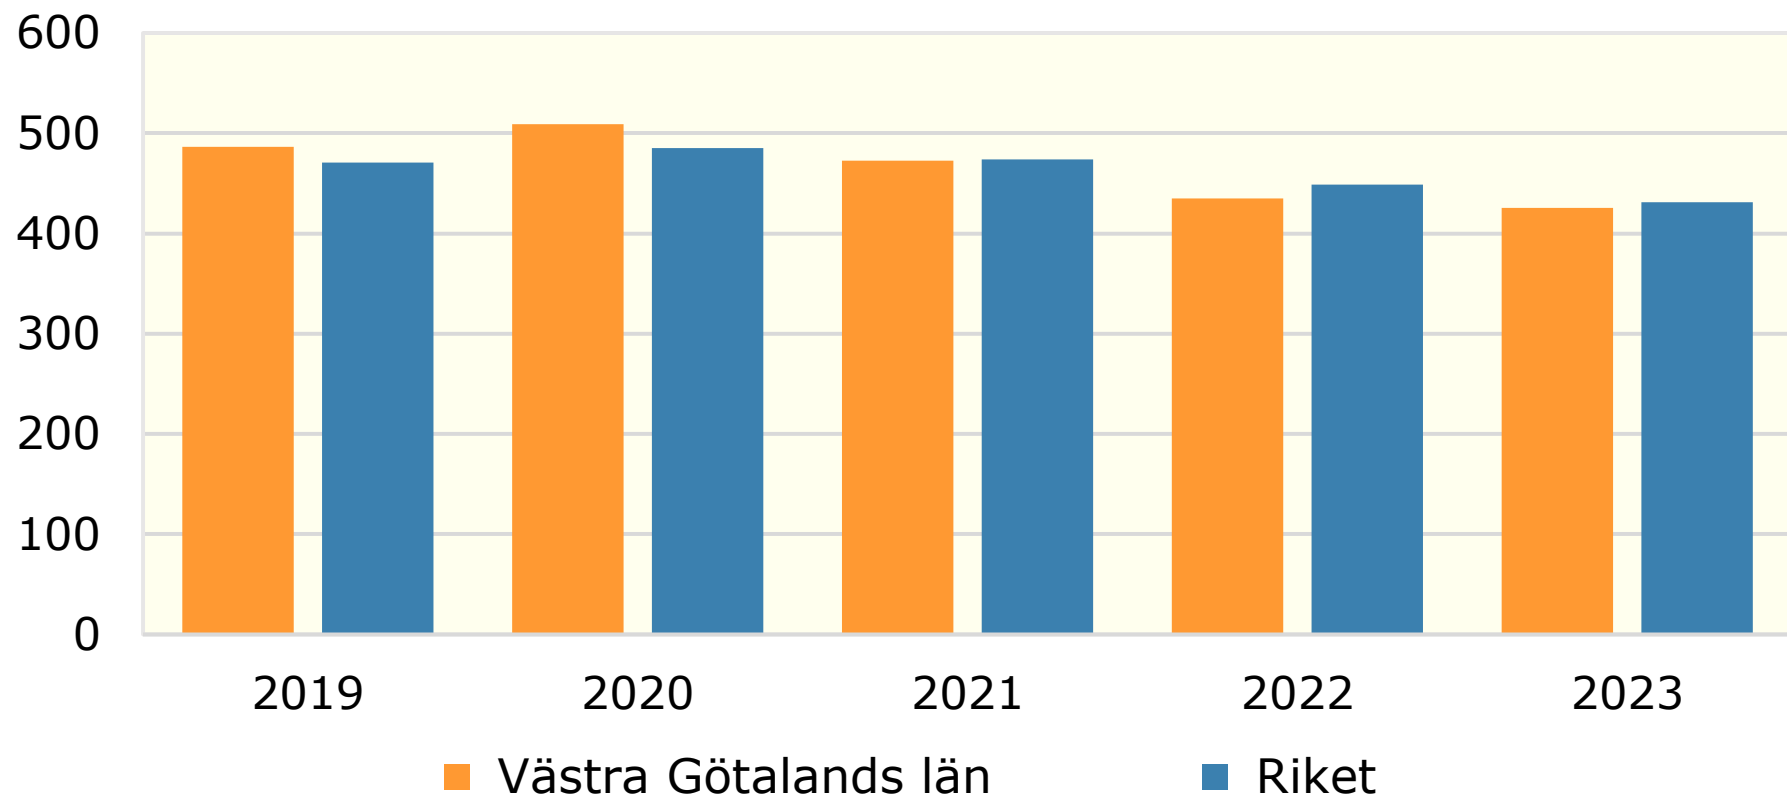

## Insamlad mängd hushållsavfall. *Västra Götalands län, kg/person*

Källa: Avfall Sverige, Kolada

© Pantzare Information AB