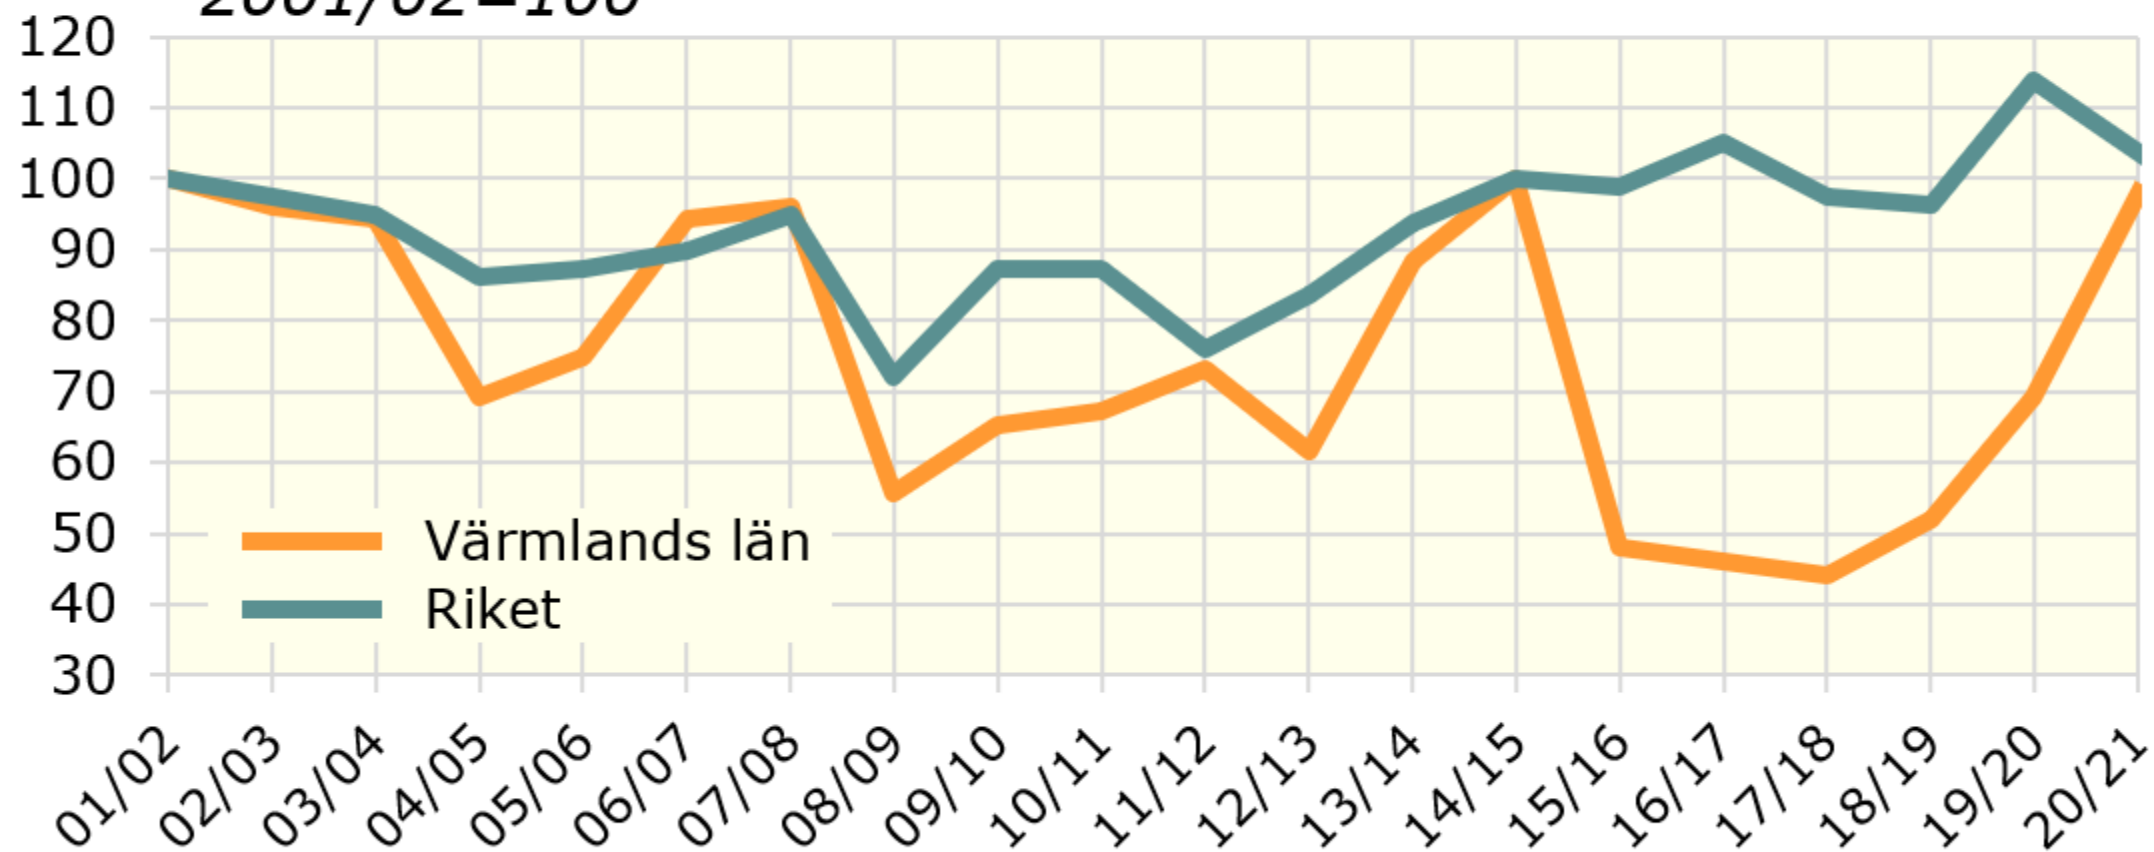

Försäljning av handelsgödsel till jord- och trädgårdsbruket 2001/02 - 2020/21

Kg kväve (N) per hektar nyttjad åker. Index år 2001/02=100

Källa: Statistiska centralbyrån

© Pantzare Information AB