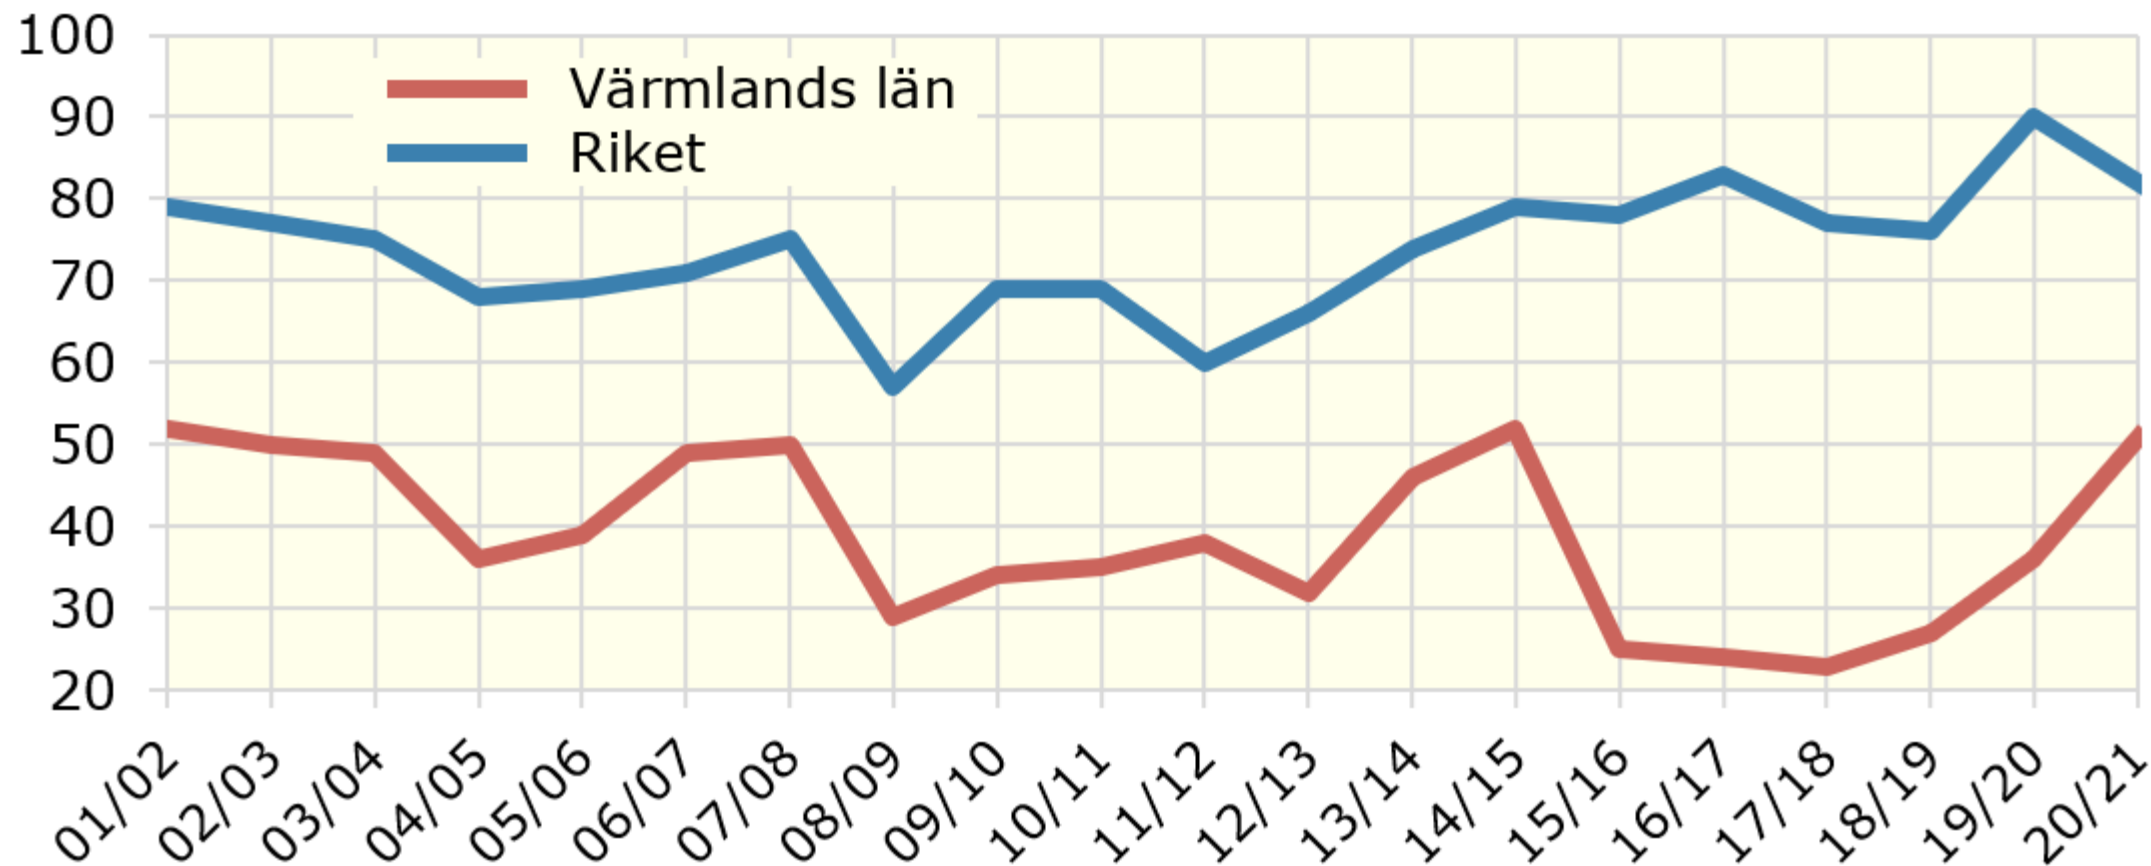

# Försäljning av handelsgödsel till jord- och trädgårdsbruket 2001/02 - 2020/21

*Kg kväve (N) per hektar nyttjad åker.*

Källa: Statistiska centralbyrån

© Pantzare Information AB