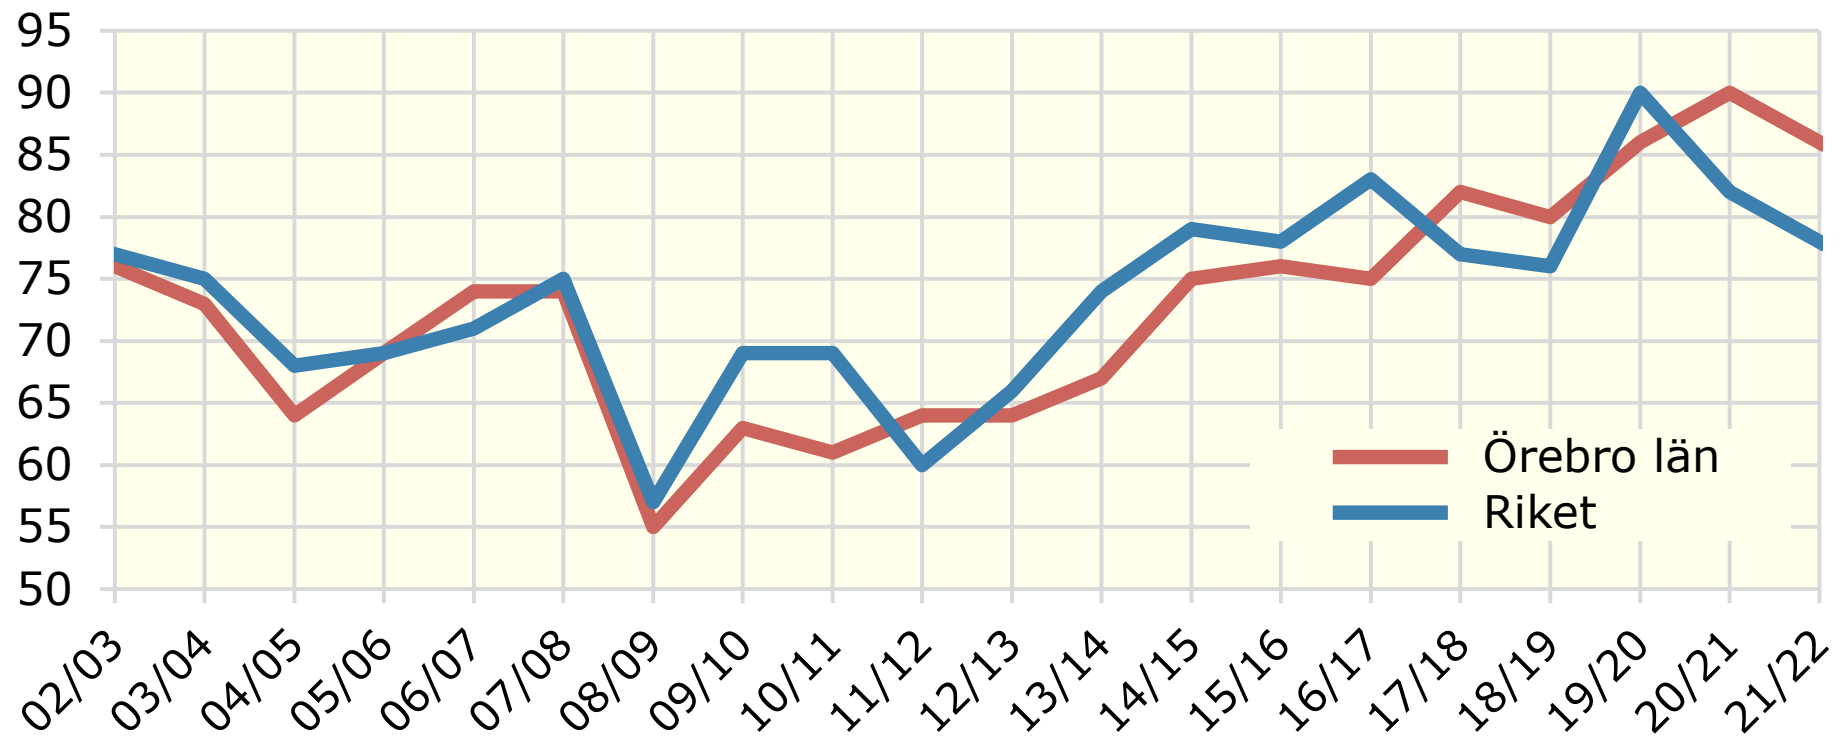

Försäljning av handelsgödsel till jord- och trädgårdsbruket 2002/03 - 2021/22

Kg kväve (N) per hektar nyttjad åker.

Källa: Statistiska centralbyrån

© Pantzare Information AB