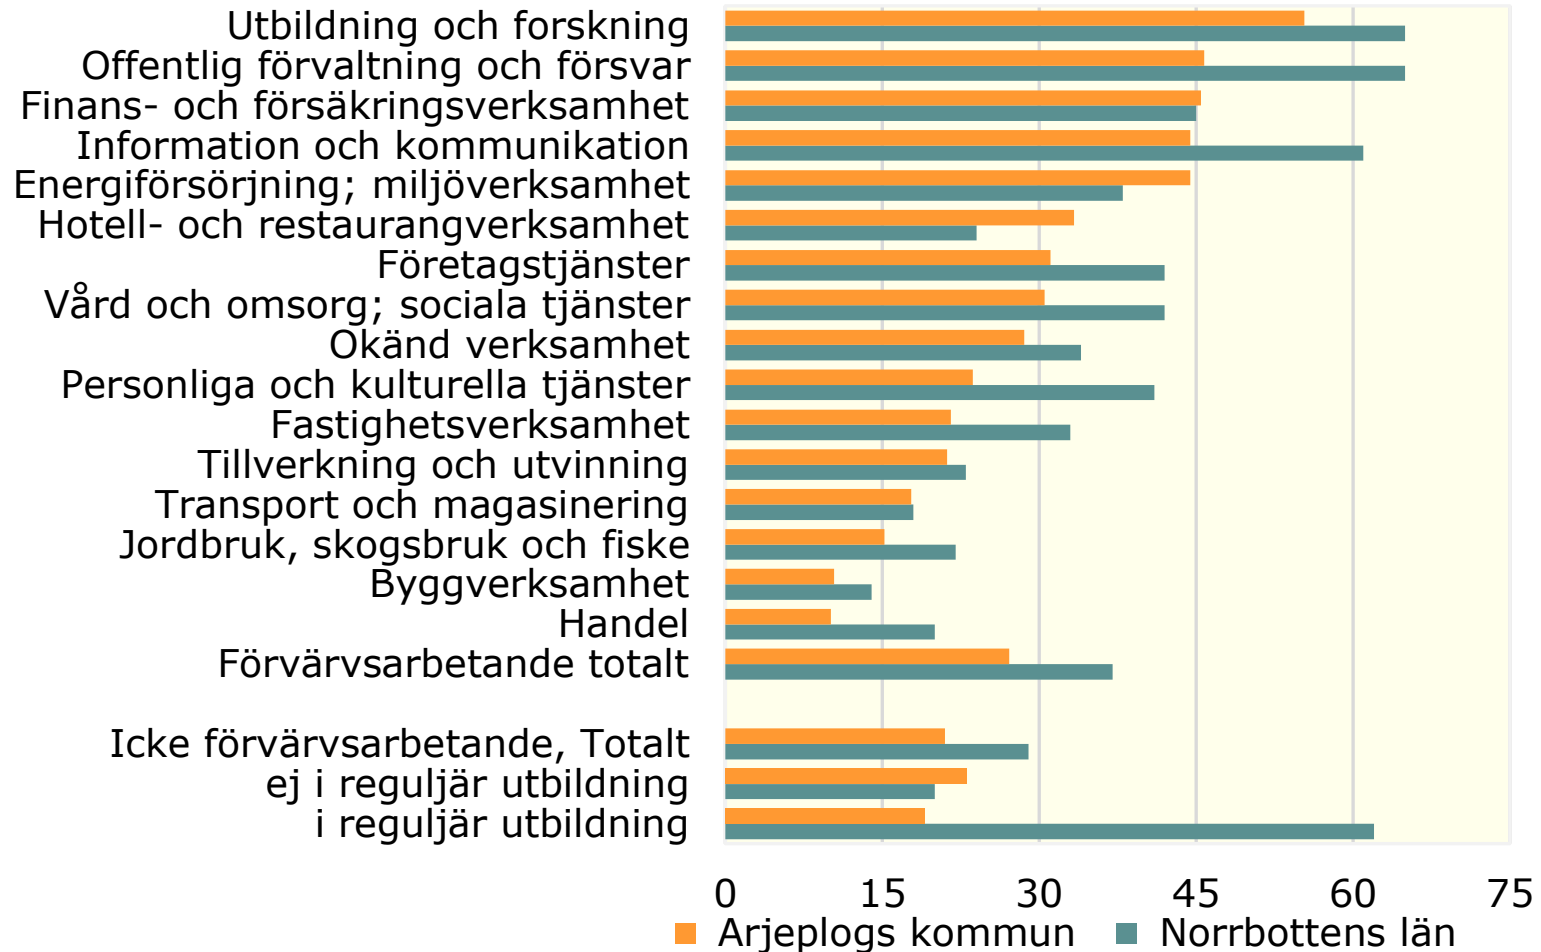

Förvärvsarbetande november 2022 (nattbefolkning) i
 åldern 20-64 år med eftergymnasial utbildning
 fördelade efter näringsgren. *Procent*

Källa: Statistiska centralbyrån

© Pantzare Information AB