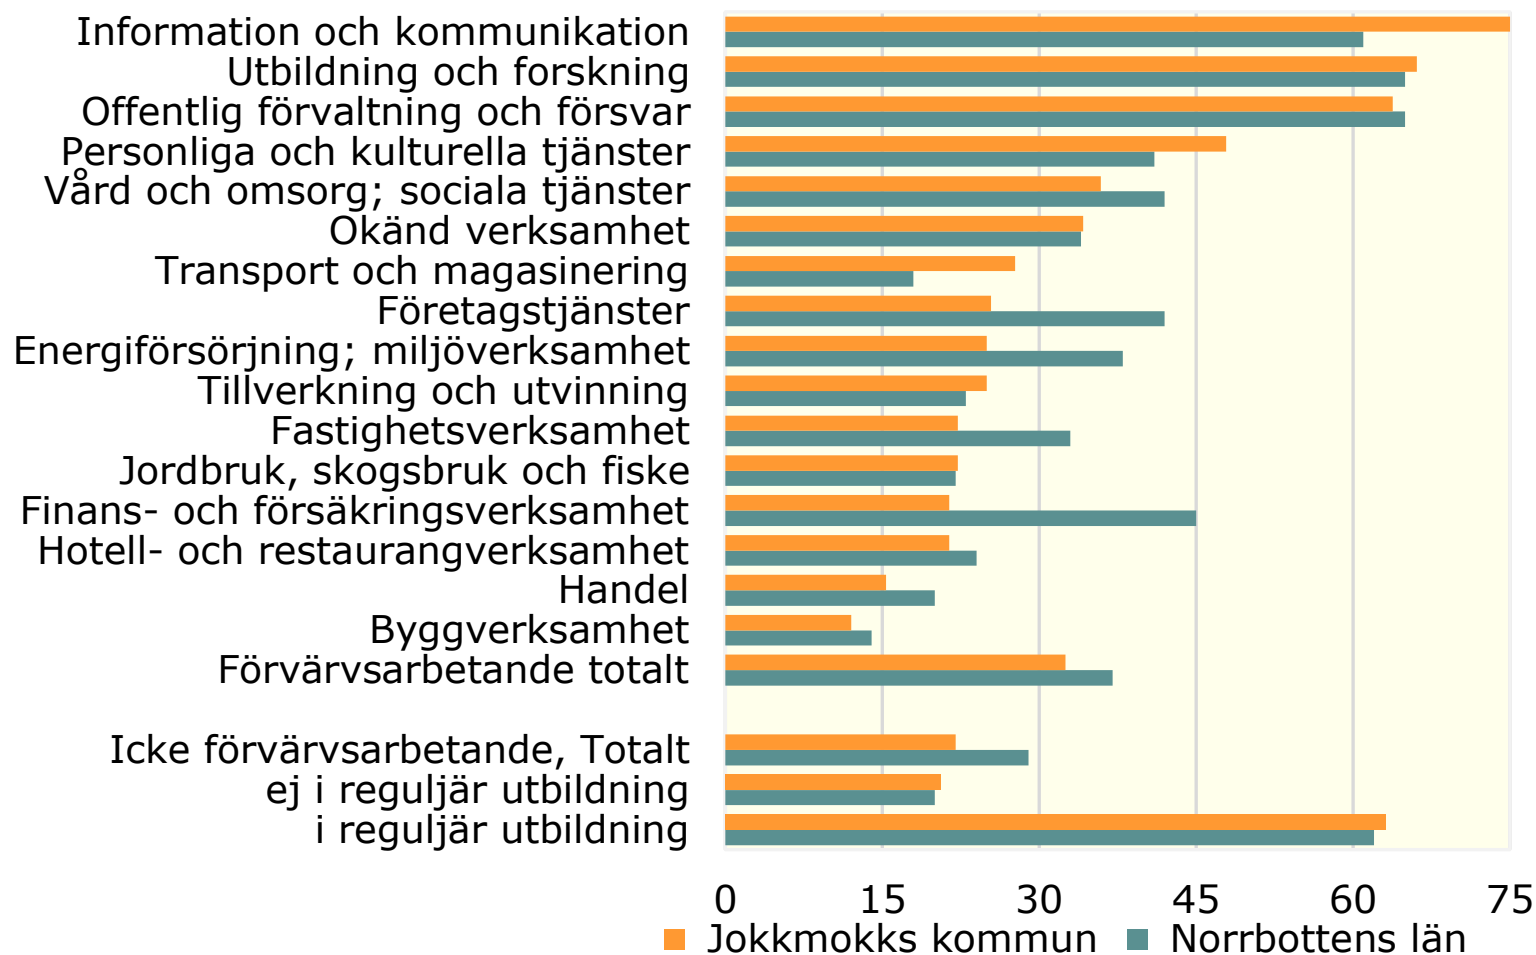

Förvärvsarbetande november 2022 (nattbefolkning) i
 åldern 20-64 år med eftergymnasial utbildning
 fördelade efter näringsgren. *Procent*

Källa: Statistiska centralbyrån

© Pantzare Information AB