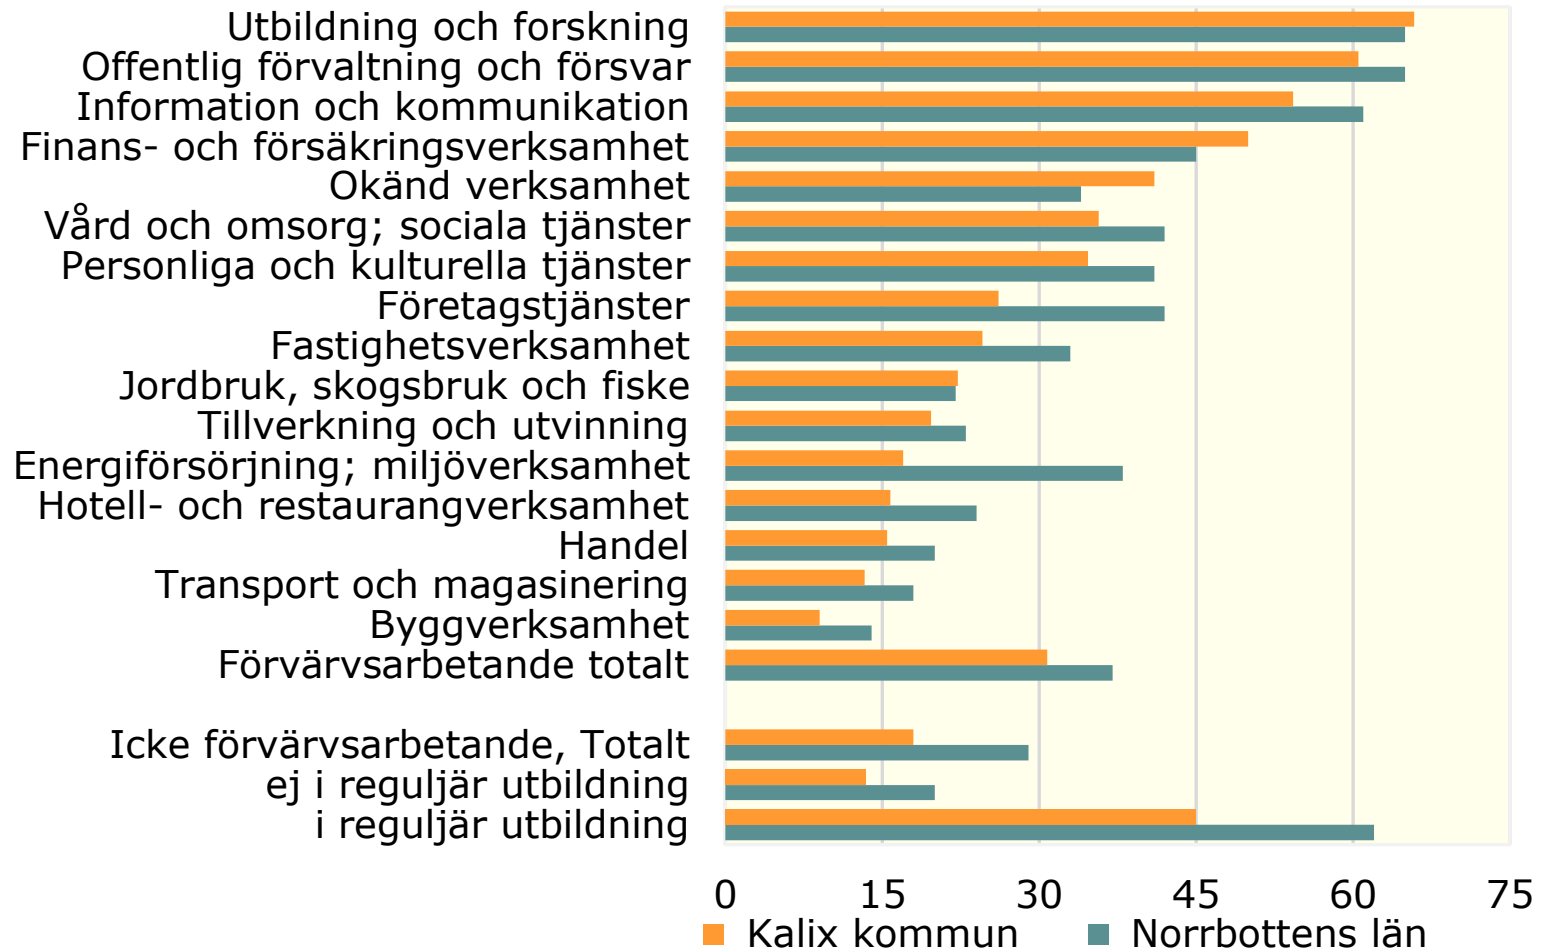

Förvärvsarbetande november 2022 (nattbefolkning) i
 åldern 20-64 år med eftergymnasial utbildning
 fördelade efter näringsgren. *Procent*

Källa: Statistiska centralbyrån

© Pantzare Information AB