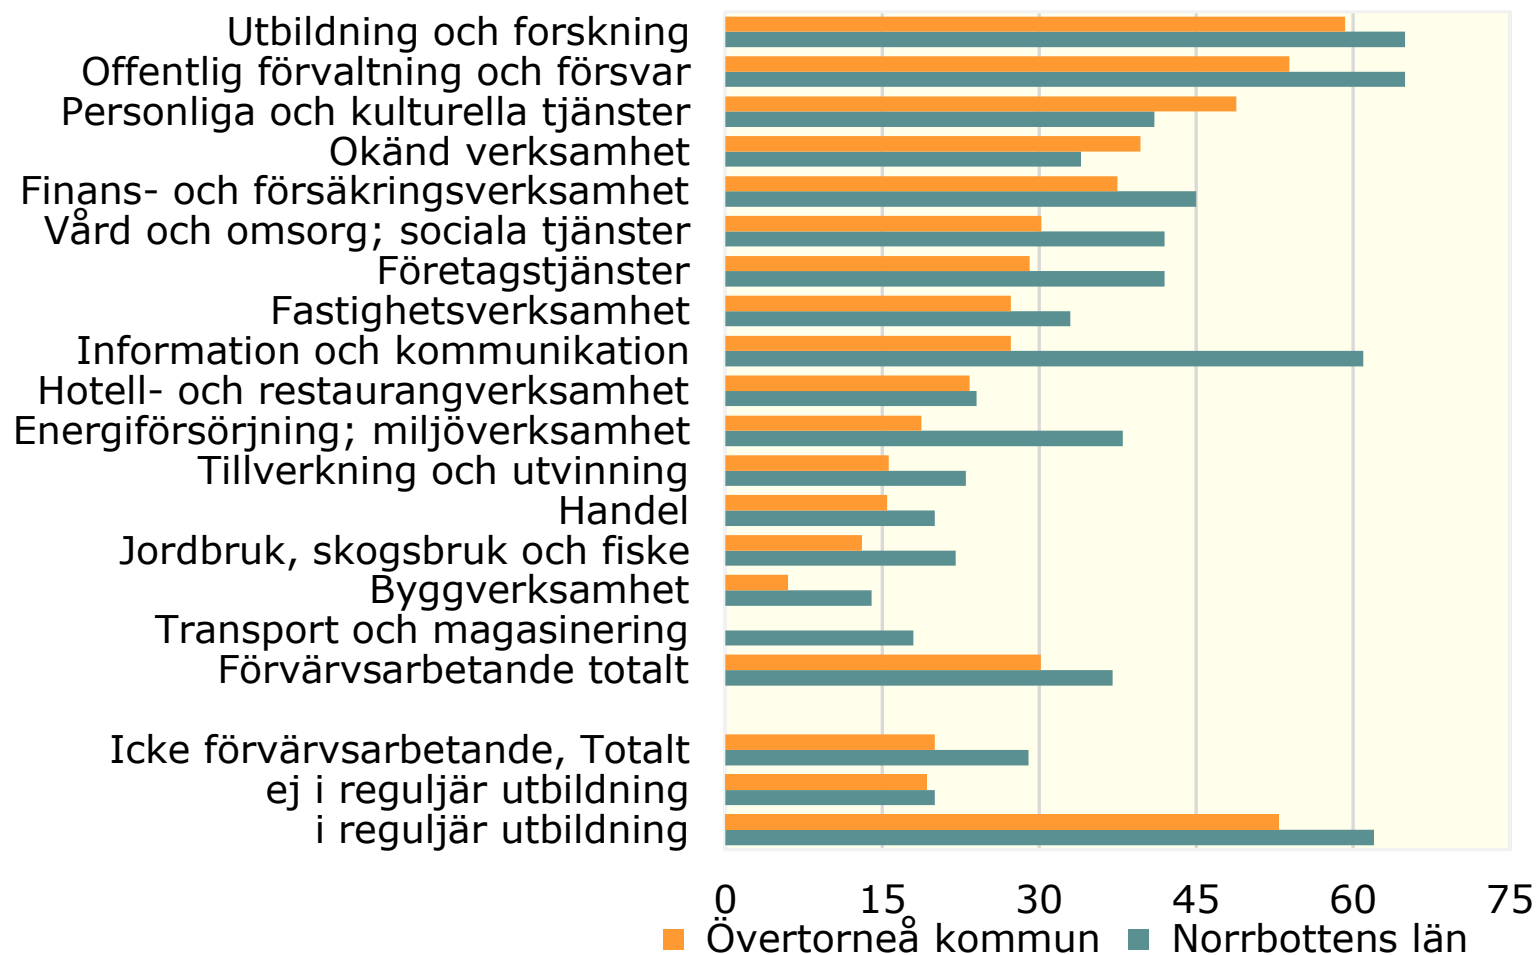

Förvärvsarbetande november 2022 (nattbefolkning) i  
 åldern 20-64 år med eftergymnasial utbildning  
 fördelade efter näringsgren. *Procent*

Källa: Statistiska centralbyrån

© Pantzare Information AB