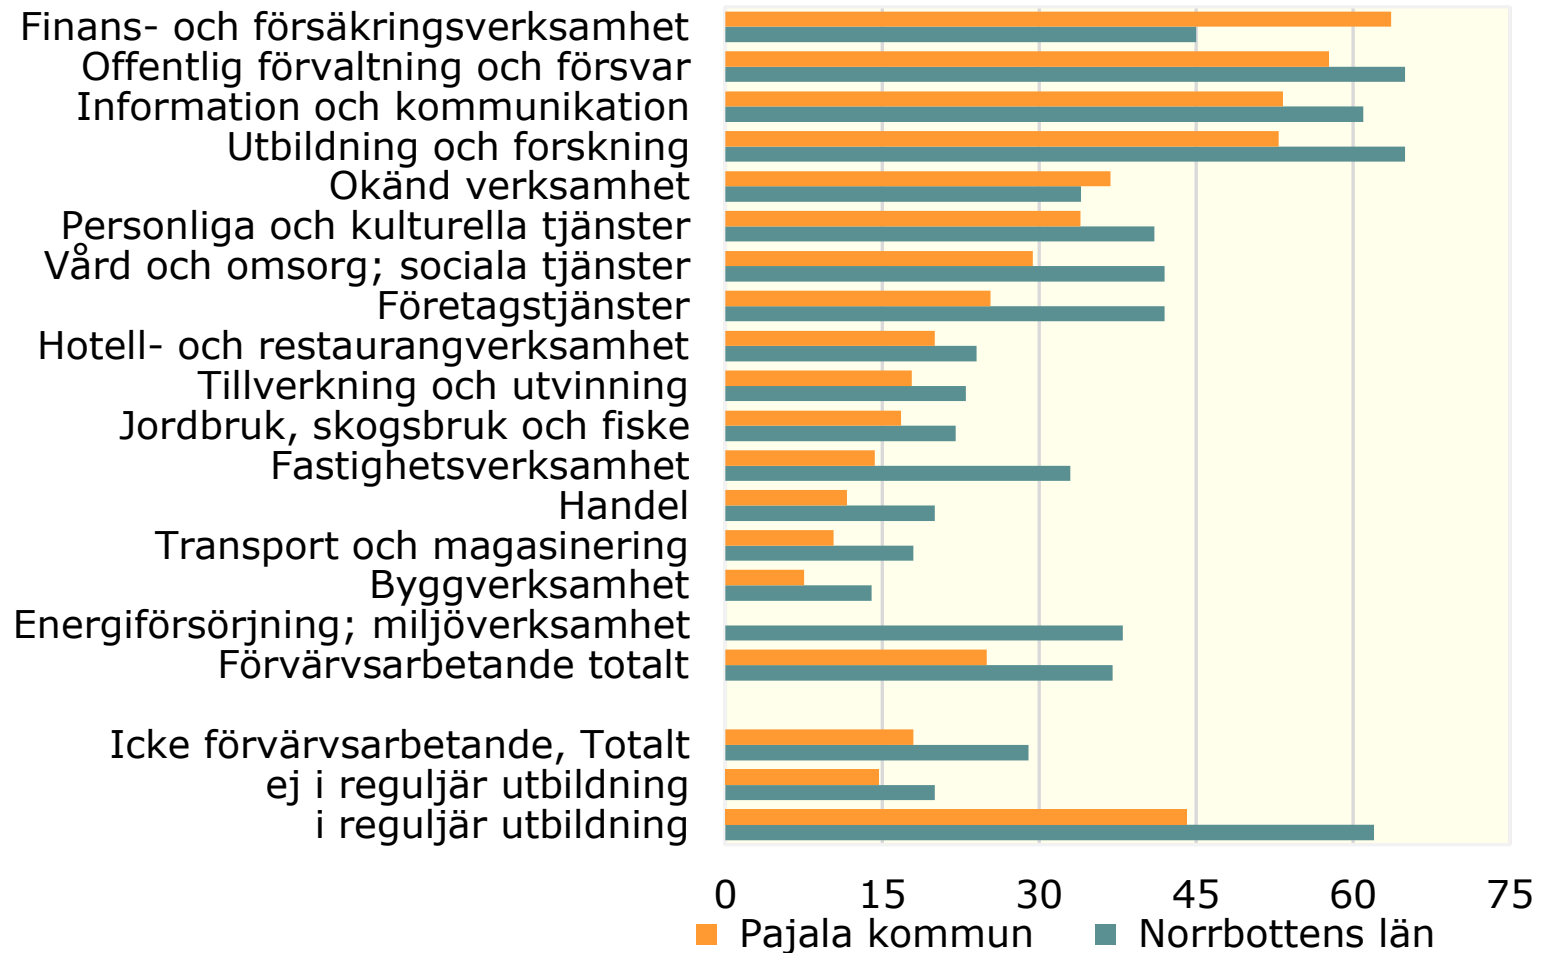

Förvärvsarbetande november 2022 (nattbefolkning) i  
 åldern 20-64 år med eftergymnasial utbildning  
 fördelade efter näringsgren. *Procent*

Källa: Statistiska centralbyrån

© Pantzare Information AB