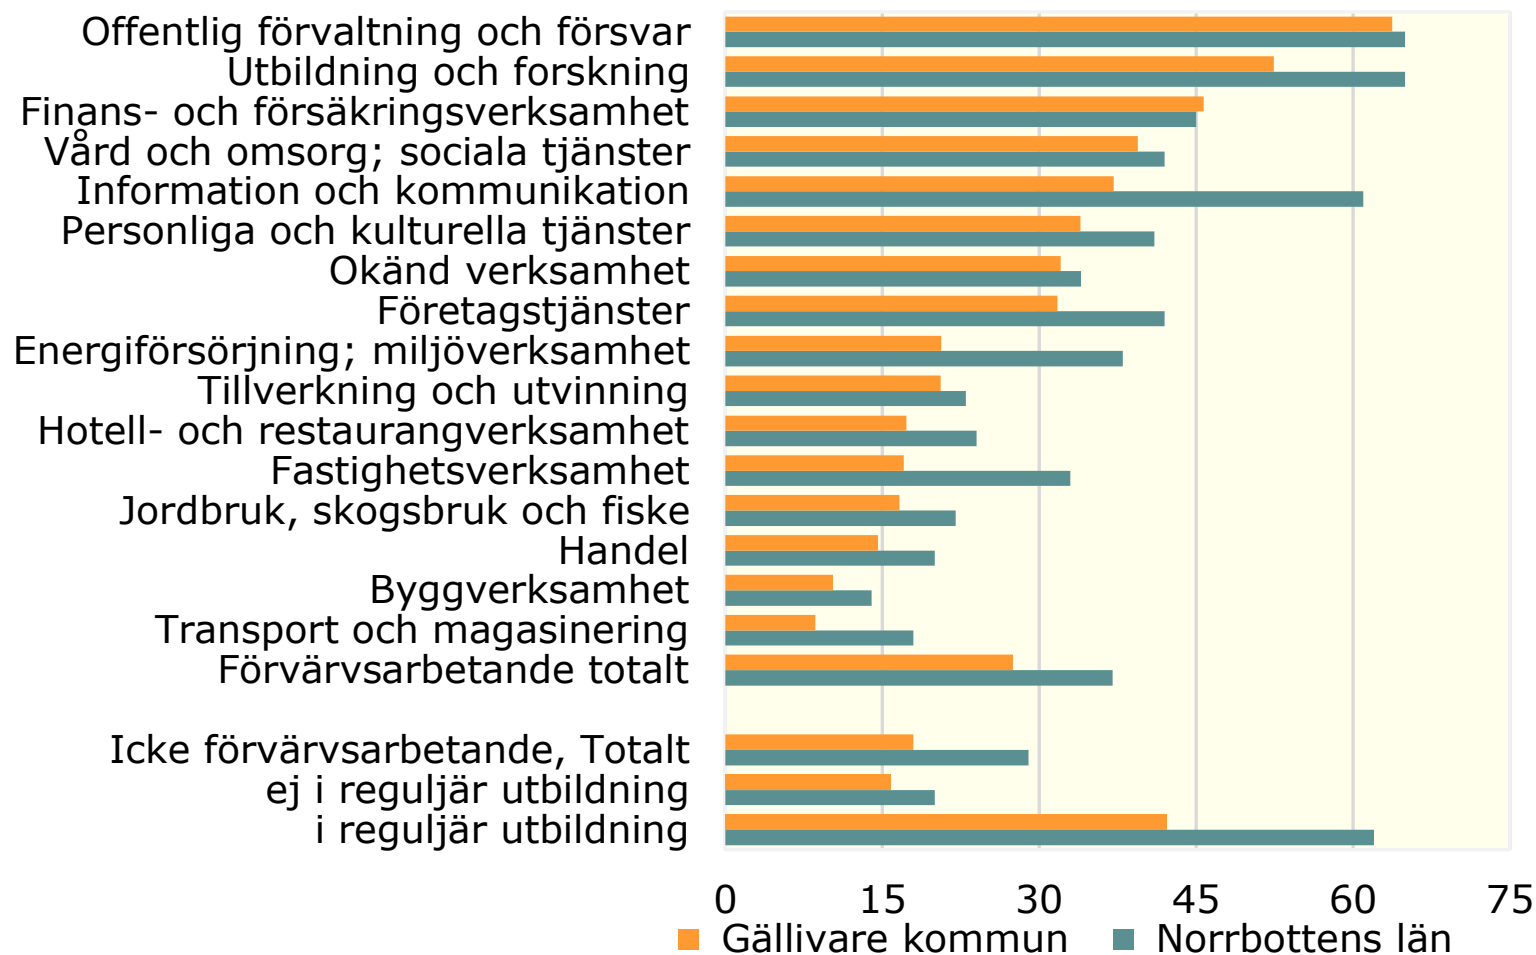

Förvärvsarbetande november 2022 (nattbefolkning) i  
 åldern 20-64 år med eftergymnasial utbildning  
 fördelade efter näringsgren. *Procent*

Källa: Statistiska centralbyrån

© Pantzare Information AB