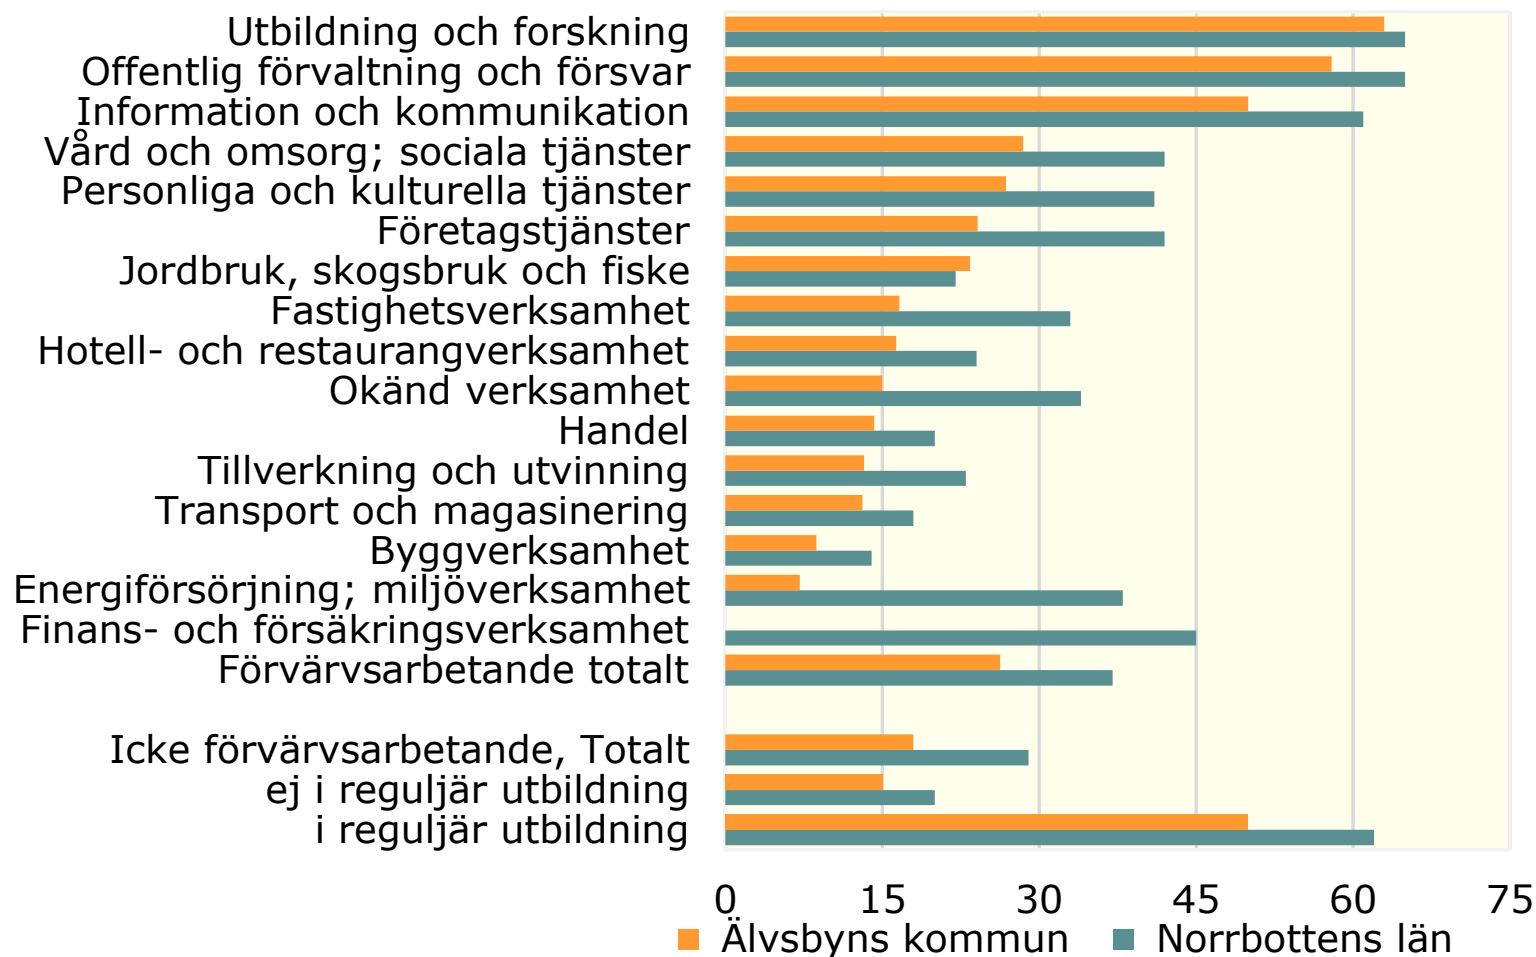

Förvärvsarbetande november 2022 (nattbefolkning) i
 åldern 20-64 år med eftergymnasial utbildning
 fördelade efter näringsgren. *Procent*

Källa: Statistiska centralbyrån

© Pantzare Information AB