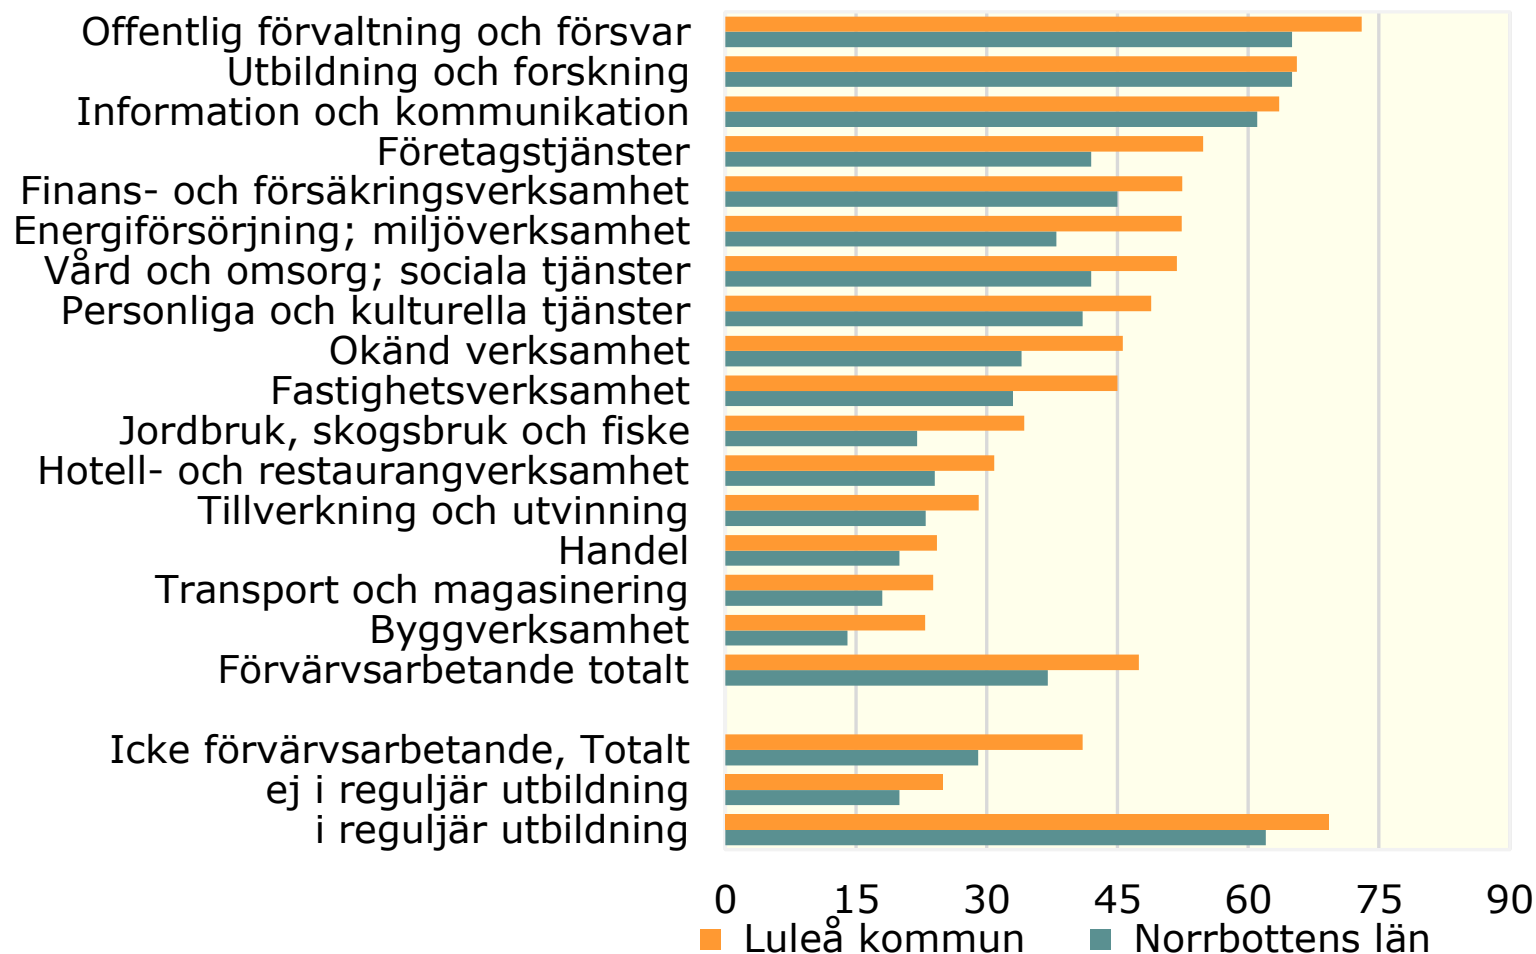

Förvärvsarbetande november 2022 (nattbefolkning) i  
 åldern 20-64 år med eftergymnasial utbildning  
 fördelade efter näringsgren. *Procent*

Källa: Statistiska centralbyrån

© Pantzare Information AB