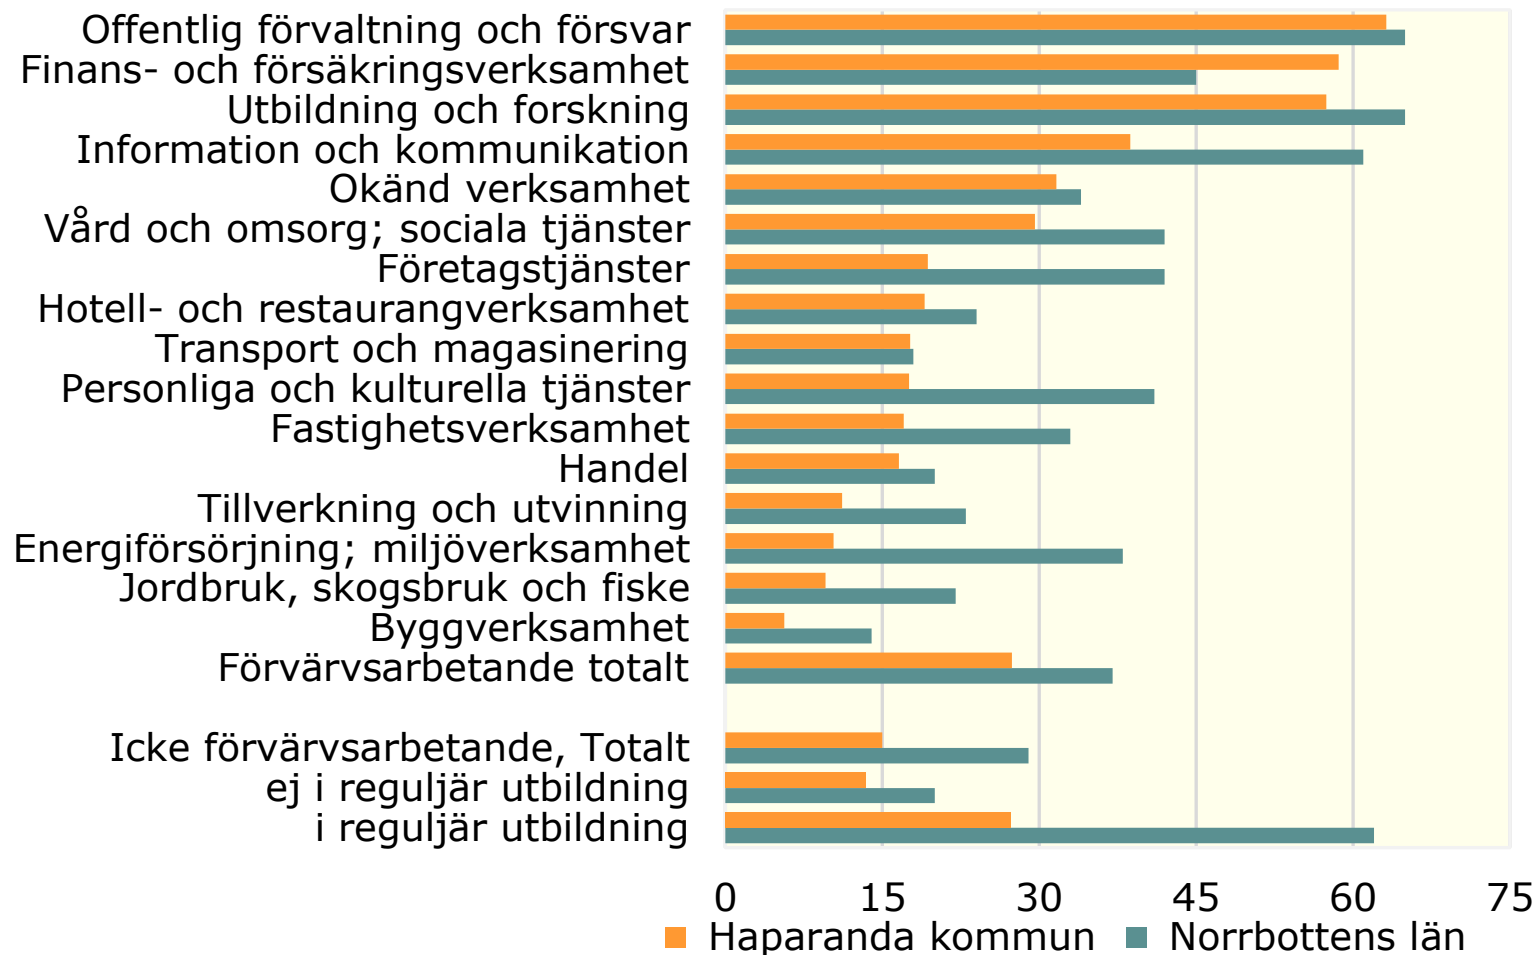

Förvärvsarbetande november 2022 (nattbefolkning) i
 åldern 20-64 år med eftergymnasial utbildning
 fördelade efter näringsgren. *Procent*

Källa: Statistiska centralbyrån

© Pantzare Information AB