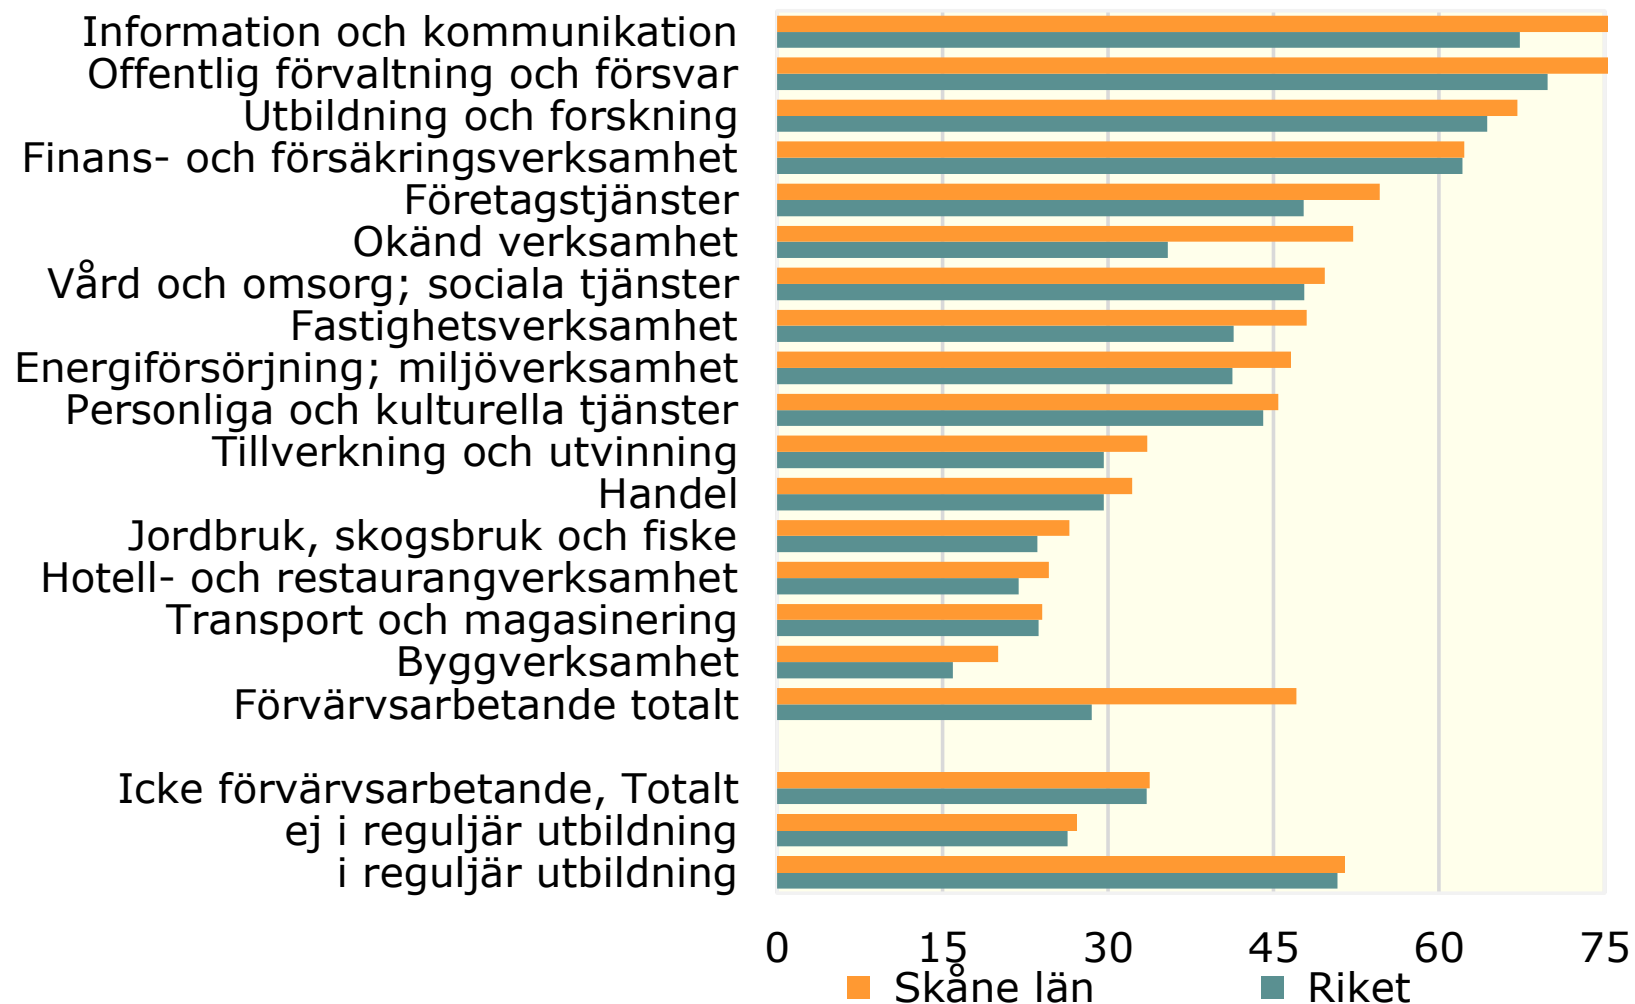

Förvärvsarbetande november 2021 (nattbefolkning) i
 åldern 20-64 år med eftergymnasial utbildning
 fördelade efter näringsgren. *Procent*

Källa: Statistiska centralbyrån

© Pantzare Information AB